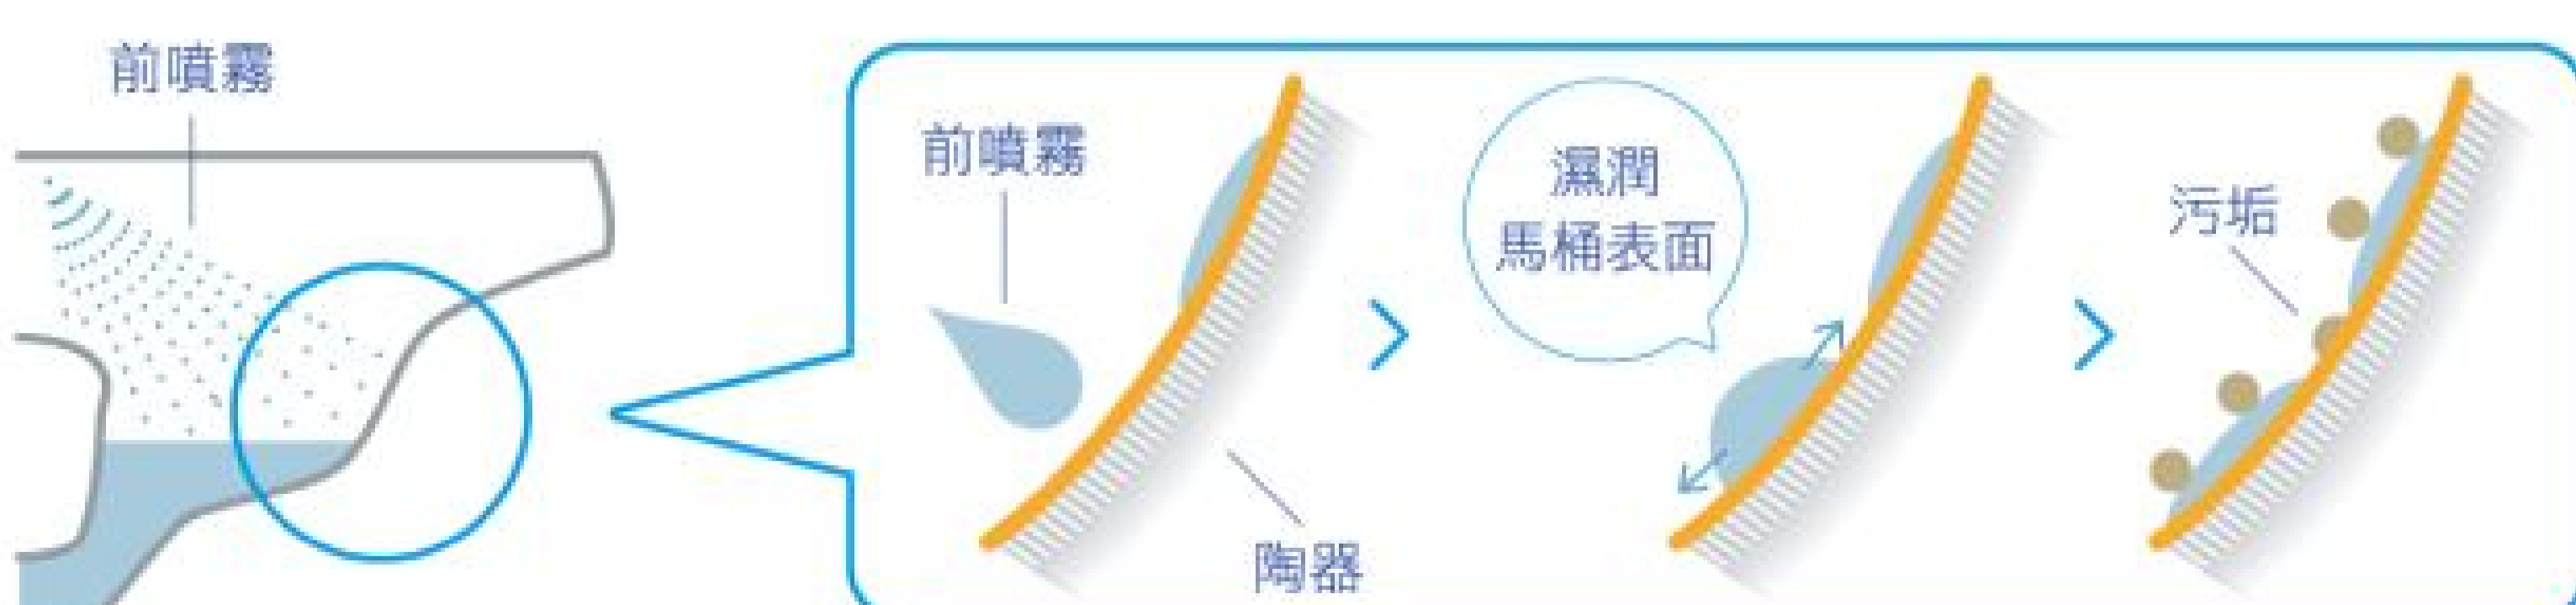

電解除菌水噴嘴清潔

使用前：Washlet噴嘴以自來水進行清潔。  
 使用後：再以電解除菌水洗淨，防污、抗菌，使用更安心。

**Premist Technology**  
前噴霧技術

前噴霧功能濕潤馬桶，不易沾黏，清潔更徹底

使用前：馬桶自動噴出自來水水霧，濕潤馬桶表面，讓污垢不容易沾黏。

在最合適的部位，選用最適合的材質，讓馬桶更加清潔、乾淨

陶器

**Cefiontect Technology**  
喜貼心「抗污釉」技術

**超越奈米尺度的超平滑表面，不給污垢容納的空隙**

獨家奈米等級釉藥，在陶器表面細緻上釉，讓污垢難以黏附，清潔更為輕鬆。不必使用過多的水和清潔劑，營造持久潔淨。徹底發揮唯有陶器才能實現的自淨效果。

沖洗前

>>>

沖洗後

**Tornado Technology**  
龍捲噴射式洗淨

獨創的龍捲噴射水流，沿無稜內壁持續迴旋數回，漩渦式加速而下，強勁沖洗馬桶內壁的同時，也達到靜音的要求，加上緣弧設計(P.22)確保髒污和細菌不會集存於死角，實現沖洗品質的突破。