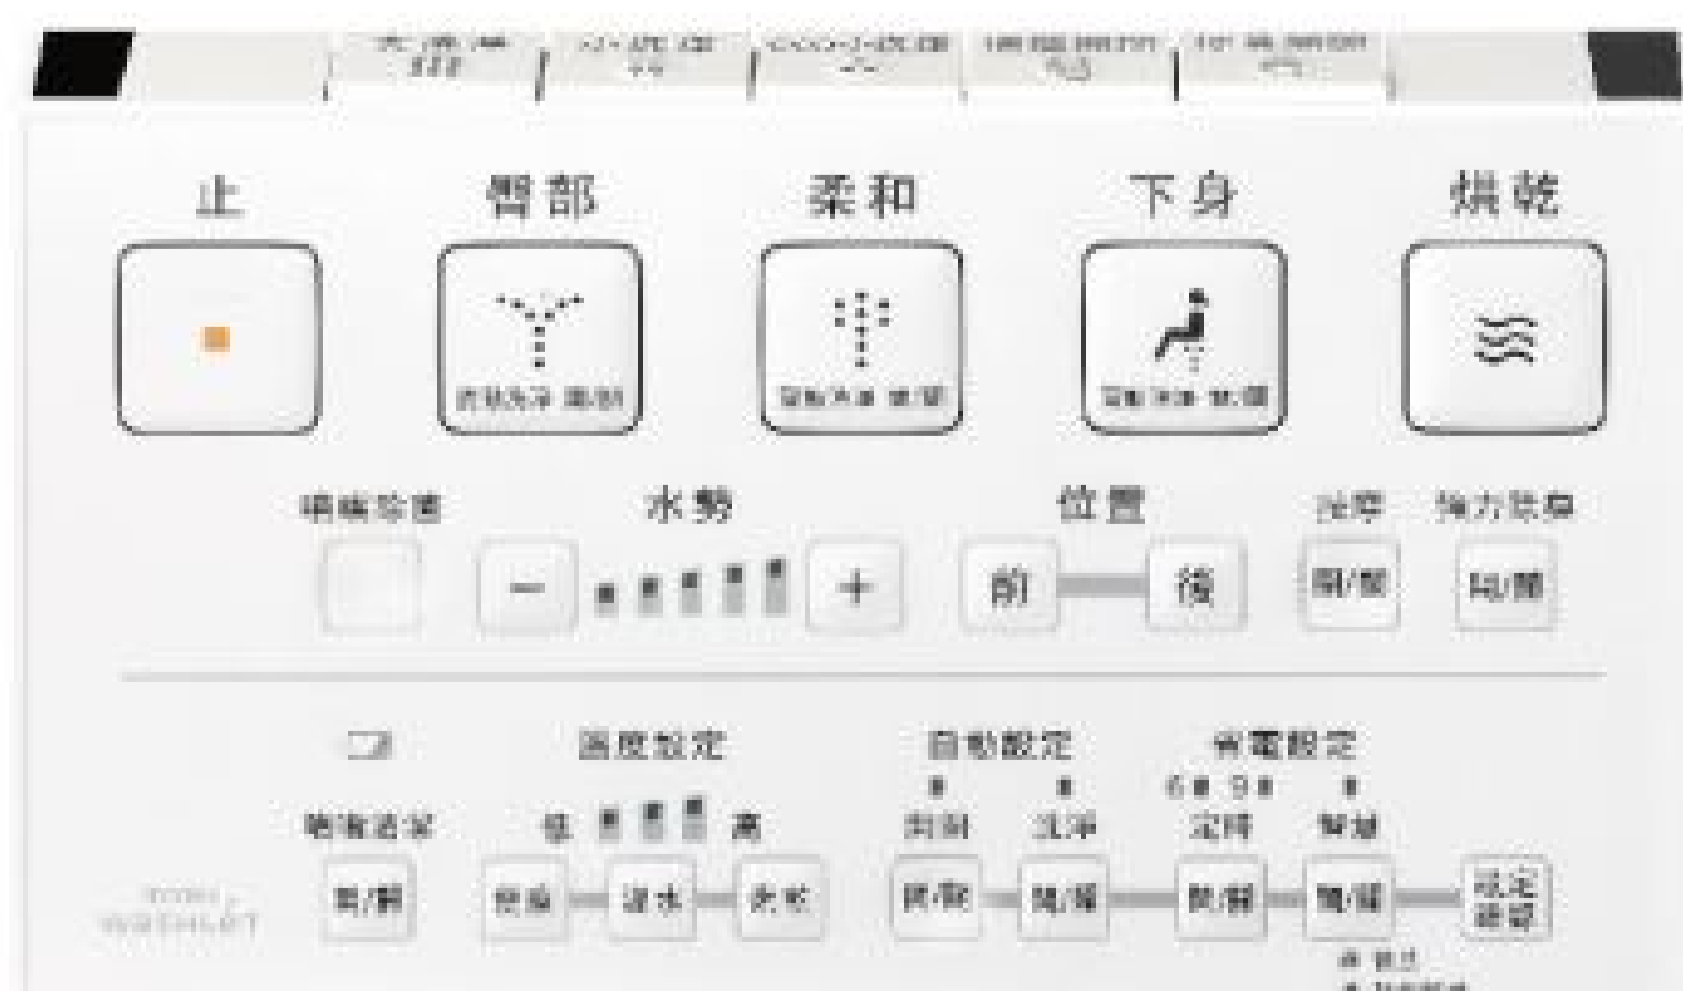

# DH

定價 120,000元

極簡線條與圓弧曲面的交織，融合簡潔與柔和的細緻氛圍，安心感、舒適感一應到位，自在享受從容悠閒。

遙控器 ▶

型號 CES9574T	電壓 110V
尺寸 W389 X D692 X H526mm	洗淨方式 龍捲噴射式
洗淨水量 3.8L / 3.3L、eco3.0L	排水距離 305-435mm 200mm 式樣請洽經銷商

# NEOREST TECHNOLOGY

XH1 / AH / DH

TOTO獨家的「きれい潔淨美技術」自動維持馬桶的潔淨  
每次使用馬桶時能將馬桶及噴嘴除菌，也能抑止令人在意的臭味

### 馬桶最令人煩惱的，就是「髒污」及「臭味」

「きれい潔淨美技術」能夠自動抑止最令人在意的「髒污」與「臭味」，以最潔淨的狀態來迎接每位使用者。

#### 洗淨位置調節

前後微調至喜好的位置。

將難以清掃的馬桶邊緣，改成平滑的形狀，不需特別出力，就能輕鬆擦拭清潔。