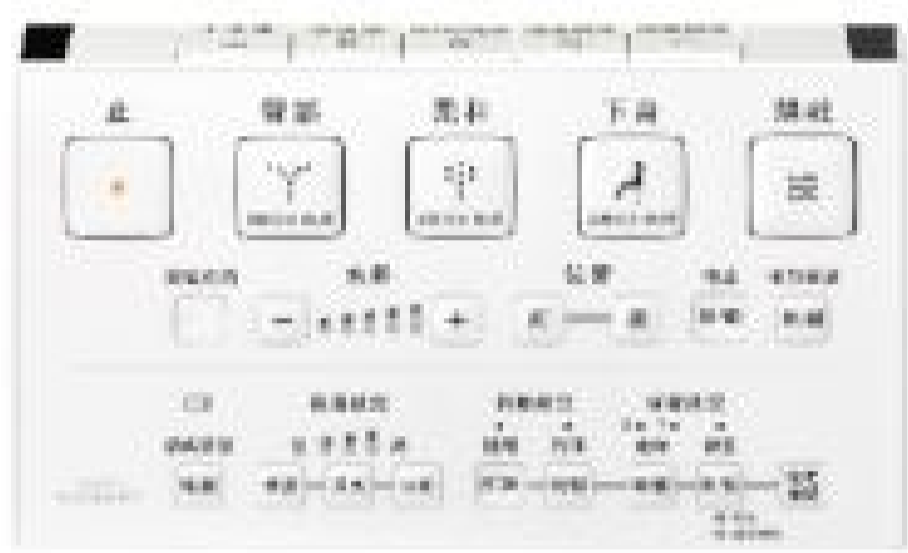

DH CES9574T

大3.8L / 小3.3L / eco3.0L

洗淨功能

柔和洗淨
以柔和水流洗淨臀部

臀部洗淨
以溫水舒暢洗淨

下身洗淨
以溫水輕柔洗淨

震動洗淨
噴嘴前後移動洗淨
洗淨範圍更廣

按摩洗淨
水勢強弱有節奏的洗淨

洗淨位置調節
可前後調整噴嘴的位置

水勢調節
水勢強弱可五段調節

溫熱便座
天氣冷時臀部也不受寒

遙控器馬桶洗淨
手指一按馬桶洗淨OK

就座開關
就座即開始動作

自動馬桶洗淨
使用後馬桶自動洗淨

自動開關
接近馬桶時便蓋自動掀開
離開時自動關閉

便座、便蓋搖控開閉
不必接觸便蓋
以遙控器開閉便座和便蓋

暖風烘乾
讓臀部乾爽

停電時手動裝置
即使停電
還是能洗淨馬桶，安心的使用

其他

清潔功能

噴嘴自動洗淨
常保噴嘴乾淨

自動強力除臭
使用後自動切換為強力除臭

喜貼心「抗污釉」技術
TOTO獨創技術
讓表面光滑不沾污

抗菌
便座、便蓋、操作部位
皆採用抗菌樹脂

龍捲噴射式洗淨
以龍捲水流徹底強力洗淨

防污便座、噴嘴

運轉開關
勤快開關更省電

定時省電
可設定3、6、9小時省電

智慧省電
使用頻率低的時段進行節電

超級智慧省電
依照使用頻率自動進行節電
或切電(XH1無此功能)

緣弧馬桶
去除馬桶內緣凹槽打掃輕鬆

緣弧Washlet
將機能部位和馬桶線條一體化
方便打掃

機能部位升降清潔
側面把手拉出輕轉，Washlet
即往上升高(XH1無此功能)

噴嘴清潔功能
噴嘴伸出簡單清潔

便蓋拆卸
簡單拆卸易打掃(XH1無此功能)

環保功能

清掃功能