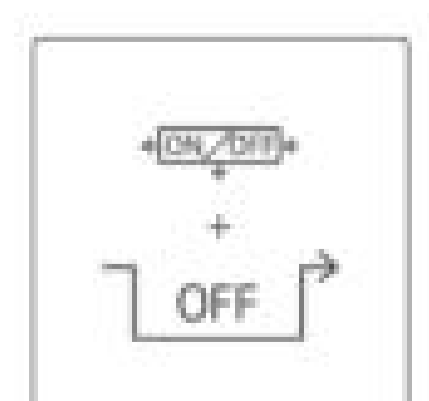

超級智慧省電

一邊進行智慧省電，並在不在使用的時間自動切斷便座加熱器進行省電。