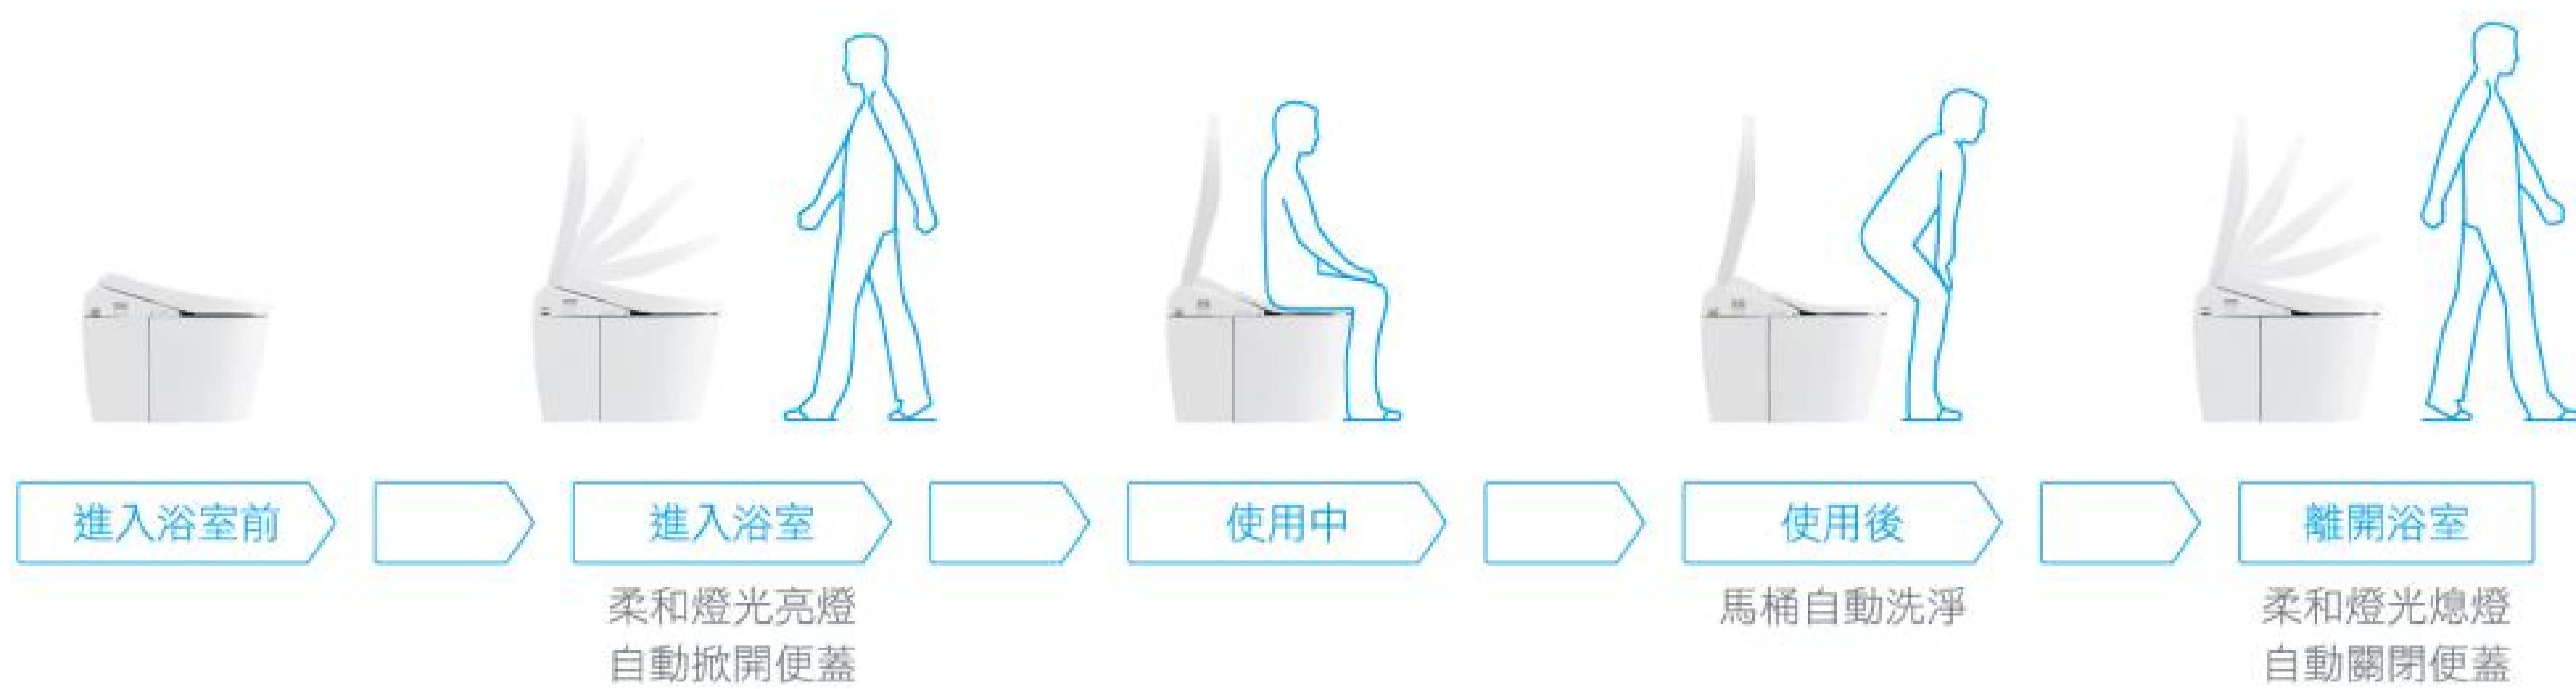

**智慧省電**

記憶廁所使用率較低的時段，自動降低便座溫度以節省電力。

**超級智慧省電**

一邊進行智慧省電，並在不在使用的時間自動切斷便座加熱器進行省電。

**Auto Function Technology**  
自動感應技術

自動化功能溫柔體貼，細微處精心考量，給您無微不至的呵護

一旦感應到有人靠近便座時，便蓋自動掀開、離開便座後則自動關閉。

完全不需碰觸到手，清潔又舒適，更不會發生忘記關上便蓋的情形，可提高便座的保溫性，有效節省電力。

結合眾多尖端技術，不佔用過多空間，簡約、乾淨，使用更加舒適

整體化設計，將馬桶與溫水洗淨便座功能合而為一，各功能一應俱全。

**自動開關**

接近便座時，便蓋自動掀開、離開後則自動關閉。

**就座開關**

沒有坐在便座時不會接收遙控器訊號，即使誤觸按鍵也不需擔心。

**自動洗淨**

由馬桶起身後，感應器會根據使用時間的長短，判斷大、小沖水，馬桶自動洗淨。

**暖風烘乾**

水洗後，以舒適的暖風，使臀部乾燥清爽。

**溫熱便座**

保持便座溫暖，溫度可自由調節。

**停電手動裝置**

即使是停電，還是能以手動方式洗淨馬桶，安心的使用。

**柔和燈光 (XH1、AH適用)**

一靠近便座，感應器啟動，自動照射出柔和燈光。即使在昏暗的廁所內，也可知道馬桶的位置。

智慧洗淨技術

水波按摩式洗淨：配合個人的喜好或心情，可自由選擇的高質感洗淨！

大水珠的舒適水感與小水珠的舒適力感，完美結合水波按摩式洗淨以水珠連射方式，充分洗淨並按摩肌膚，減少1/2用水量的同時，保證最佳沖洗效果。

溫水洗淨技術，如同按摩般的水洗體驗，帶給您與眾不同的舒適感受！

獨特的清洗方式，帶給每個人最舒適的潔淨體驗。(以下為不同洗淨模式的水波差異，約1/250,000秒高速攝影)

臀部洗淨 | 有力的洗淨感，徹底的清潔