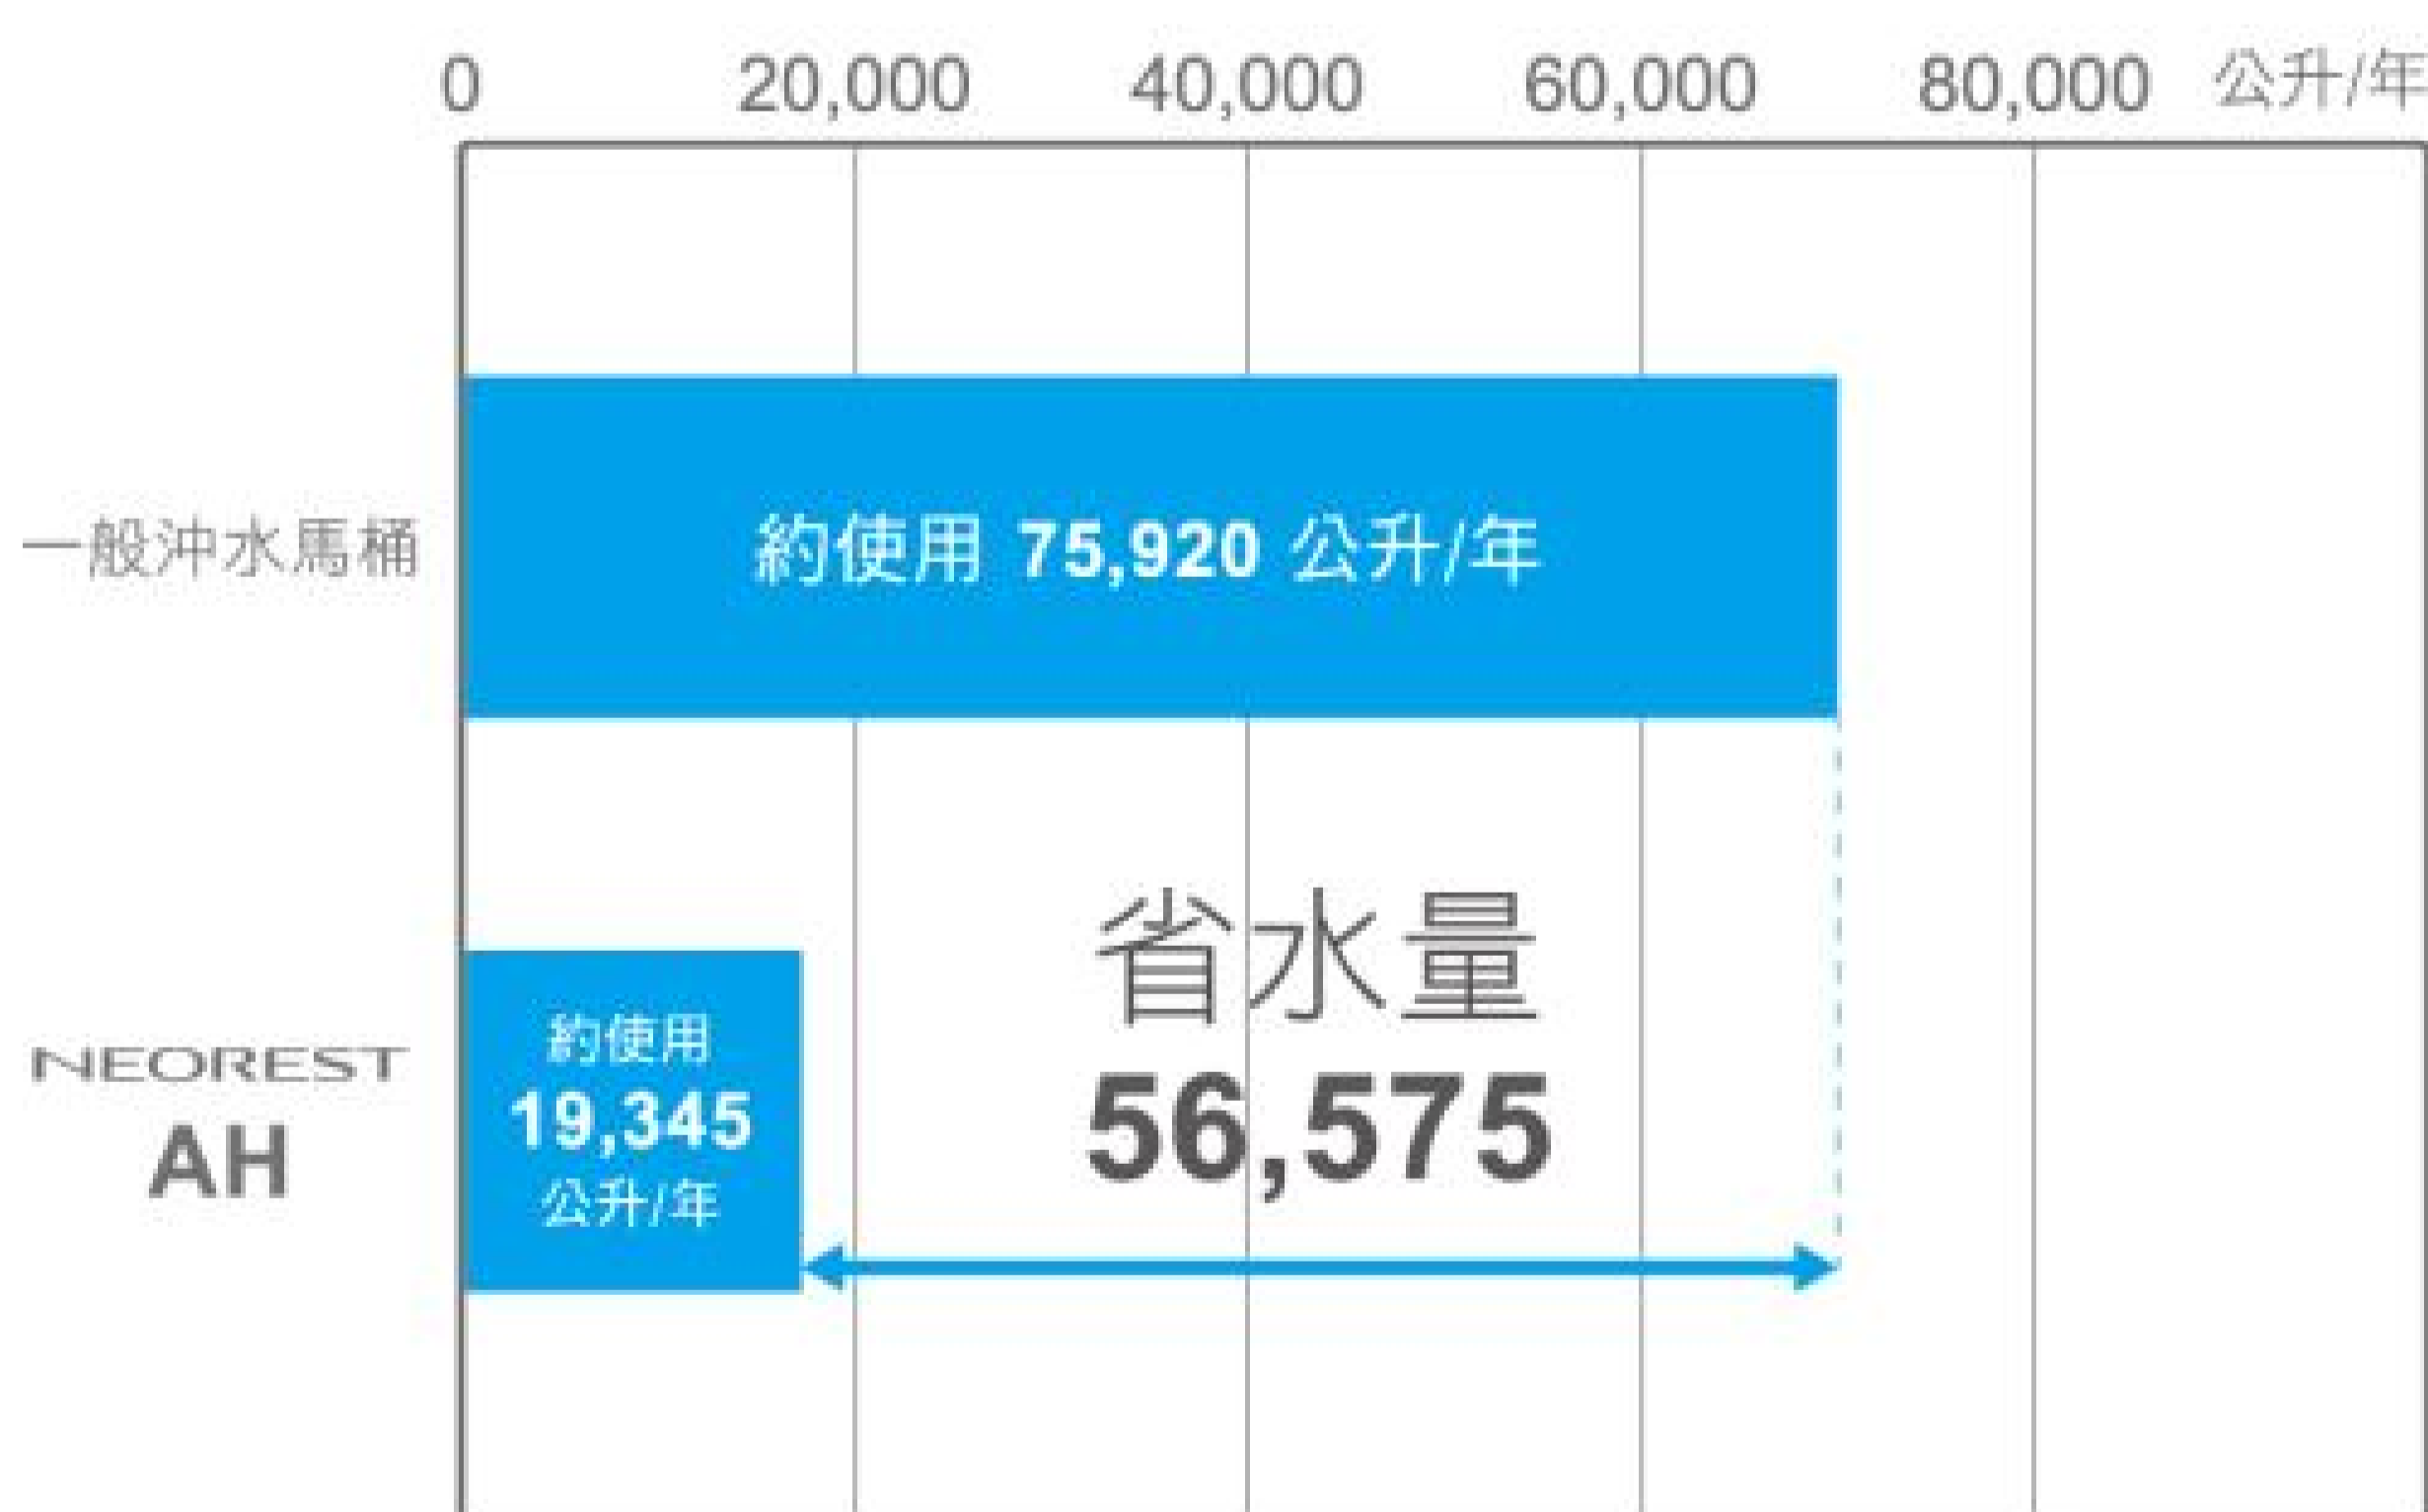

- ❶ 直接加壓自來水
- ❷ 龍捲噴射式洗淨
- ❸ 虹吸噴射式洗淨
- ❹ 內藏式水箱

**TOTO日本實驗數據**

試算條件

※比較類型：AH及一般市售沖水馬桶各30台

※條件設定：4人家庭(男2人、女2人)

※使用次數：每人每天 → 大1次 / 小3次

傳統沖水馬桶 → 13.0L /次

AH → 大3.8L；小3.3L；ECO小3.0L