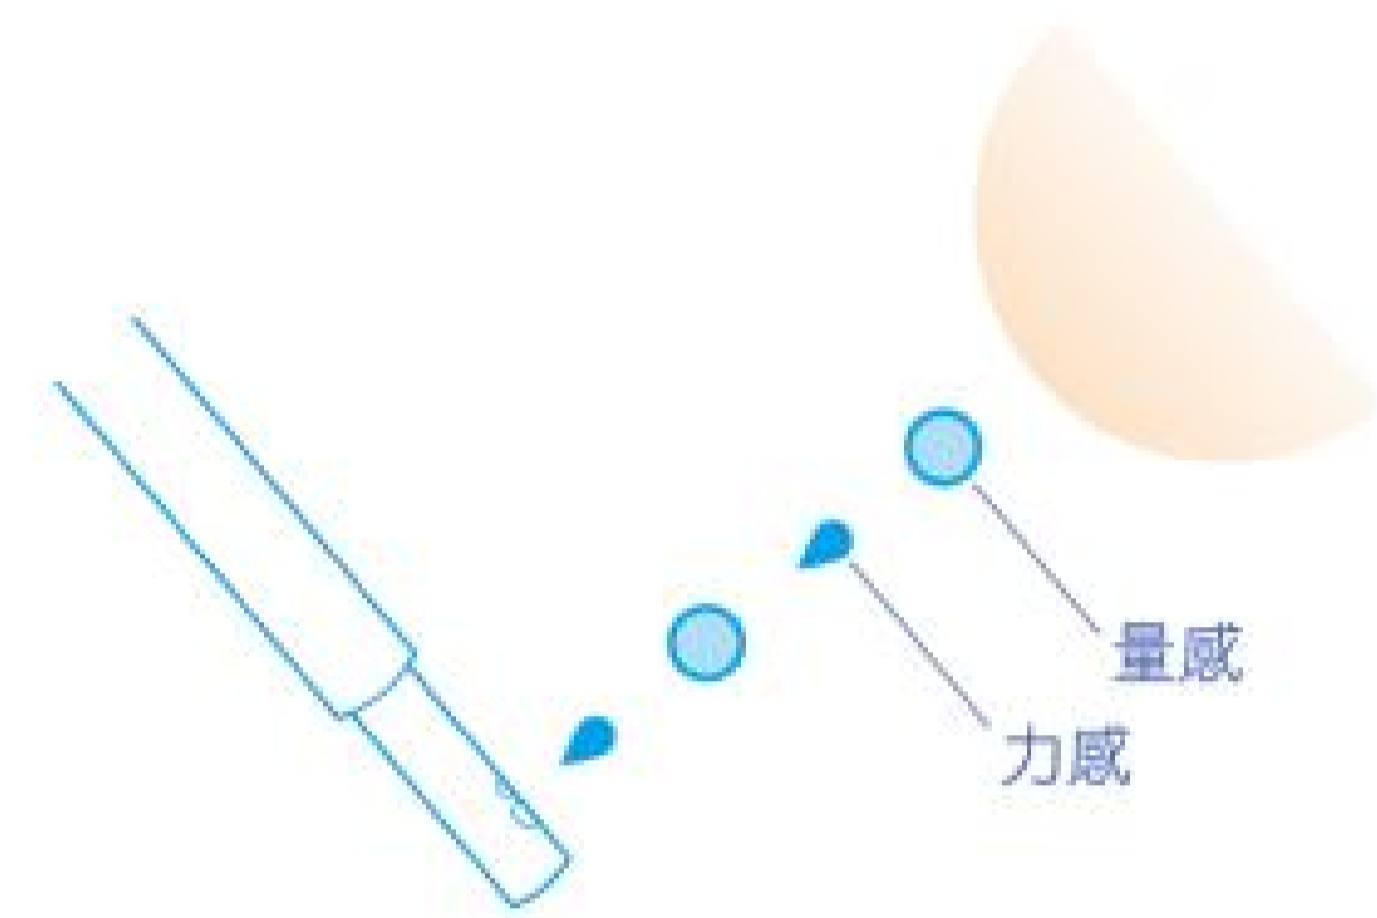

結合眾多尖端技術，不佔用過多空間，簡約、乾淨，使用更加舒適

整體化設計，將馬桶與溫水洗淨便座功能合而為一，各功能一應俱全。

**自動開關**

接近便座時，便蓋自動掀開、離開後則自動關閉。

**就座開關**

沒有坐在便座時不會接收遙控器訊號，即使誤觸按鍵也不需擔心。

**自動洗淨**

由馬桶起身後，感應器會根據使用時間的長短，判斷大、小沖水，馬桶自動洗淨。

**暖風烘乾**

水洗後，以舒適的暖風，使臀部乾燥清爽。

**溫熱便座**

保持便座溫暖，溫度可自由調節。

**停電手動裝置**

即使是停電，還是能以手動方式洗淨馬桶，安心的使用。

**柔和燈光 (XH1、AH適用)**

一靠近便座，感應器啟動，自動照射出柔和燈光。即使在昏暗的廁所內，也可知道馬桶的位置。

智慧洗淨技術

水波按摩式洗淨：配合個人的喜好或心情，可自由選擇的高質感洗淨！

大水珠的舒適水感與小水珠的舒適力感，完美結合水波按摩式洗淨以水珠連射方式，充分洗淨並按摩肌膚，減少1/2用水量的同時，保證最佳沖洗效果。

溫水洗淨技術，如同按摩般的水洗體驗，帶給您與眾不同的舒適感受！

獨特的清洗方式，帶給每個人最舒適的潔淨體驗。(以下為不同洗淨模式的水波差異，約1/250,000秒高速攝影)

臀部洗淨 | 有力的洗淨感，徹底的清潔