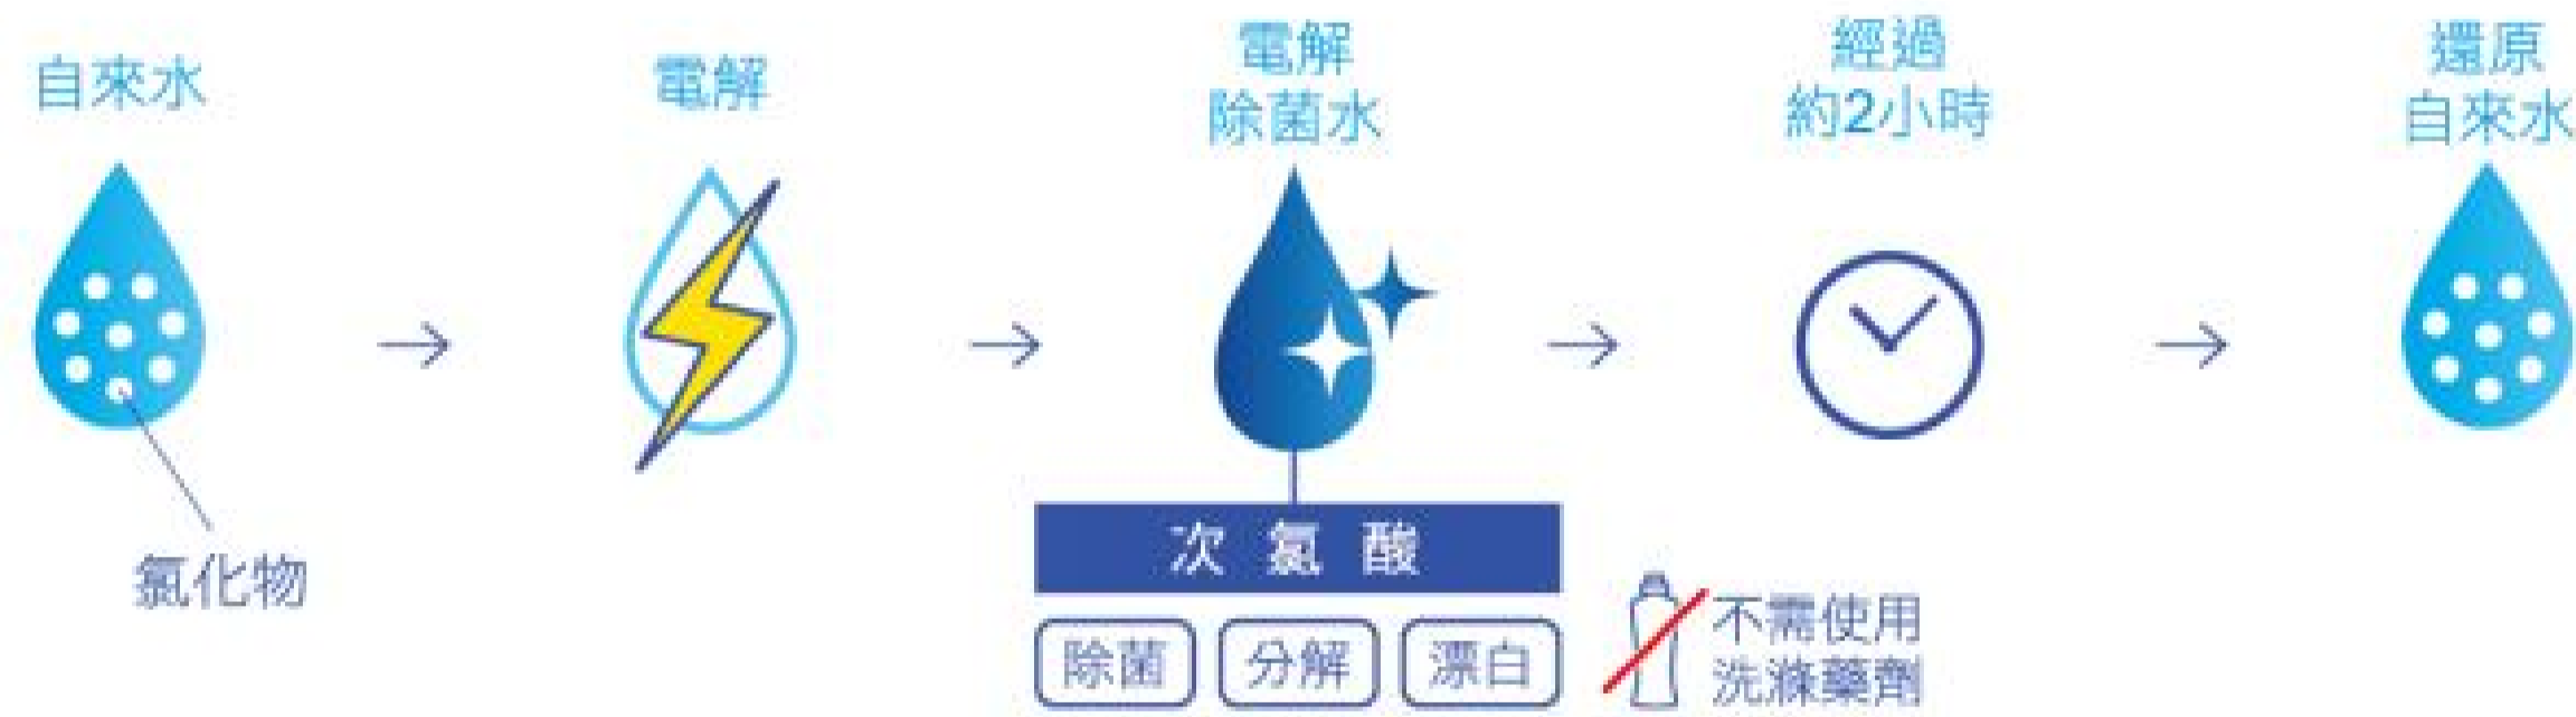

### 馬桶最令人煩惱的，就是「髒污」及「臭味」

「きれい潔淨美技術」能夠自動抑止最令人在意的「髒污」與「臭味」，以最潔淨的狀態來迎接每位使用者。

#### 馬桶或噴嘴的髒污

- 瞬間型髒污 | 使用時的馬桶污垢  
↳ 龍捲噴射式洗淨
- 持續型髒污 | 造成污垢的細菌  
↳ 電解除菌水技術

#### 馬桶的臭味

- 瞬間型臭味 | 使用時排便的臭味  
↳ 自動強力除臭

**Sanitizing Technology**  
電解除菌水技術

業界首創！革新的清潔方式！

電解除菌水技術！除菌效果達99%！無論是看得見的污垢，還是看不見的細菌，TOTO為您實現馬桶的全面清潔，使馬桶以及Washlet噴嘴保持長久清潔。

註：因使用環境條件不一，隨著水質的不同，除菌水效果也有所差異

安全、環保的清潔技術

不添加任何其他產品，僅依靠電解技術，就能將自來水變成具有除菌效果的除菌水。在使用完後，會自動還原成普通水，不會對環境造成任何負擔。電解除菌水擁有強大的殺菌力，但對人體沒有任何不良影響。在日本，除菌水被廣泛的應用於食品加工行業，是一種可以被食用的除菌水。

長效維持潔淨環境

電解除菌水馬桶清潔 (XH1、AH適用)

使用前：自動噴出自來水水霧，濕潤馬桶表面，讓污垢不易沾黏。  
 使用後：噴出電解除菌水，清潔馬桶表面，分解無法看見的污垢及細菌。  
 8小時未使用：自動噴出電解除菌水，維持潔淨。