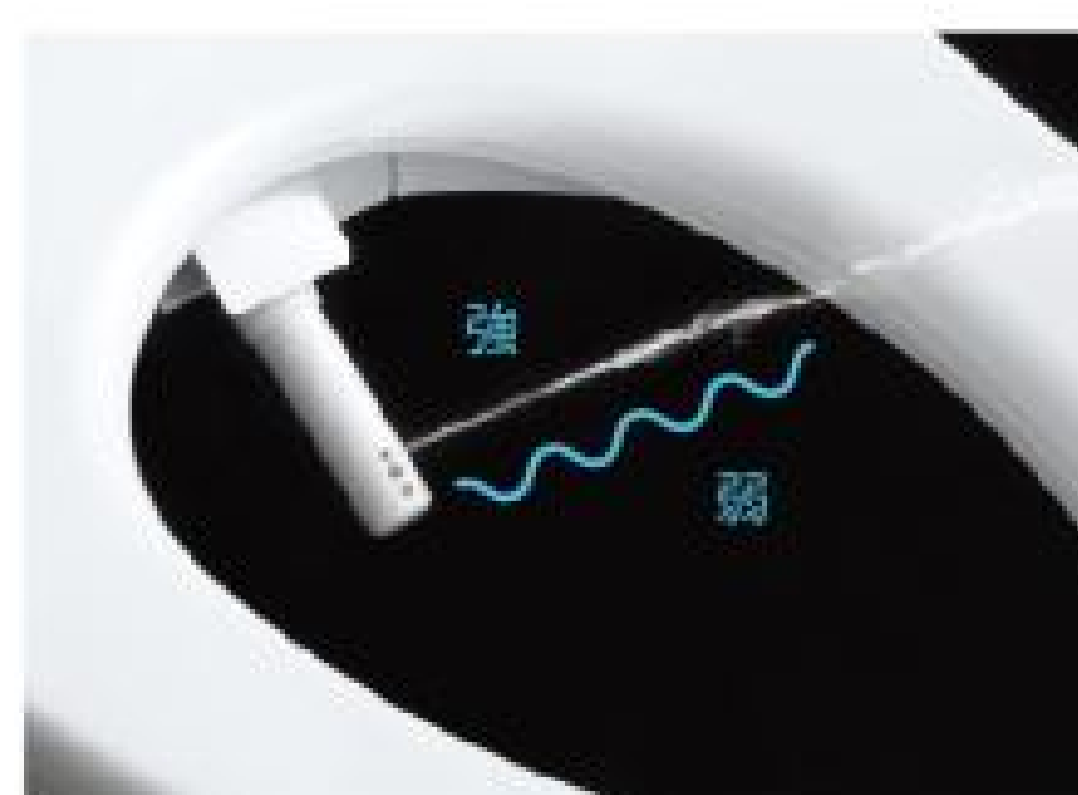

全面洗淨下身，沖洗範圍更廣，水流更柔和。

### 洗淨功能調節

#### 按摩洗淨

水流強弱交替噴出，促進排便。

#### 洗淨位置調節

前後微調至喜好的位置。

將難以清掃的馬桶邊緣，改成平滑的形狀，不需特別出力，就能輕鬆擦拭清潔。