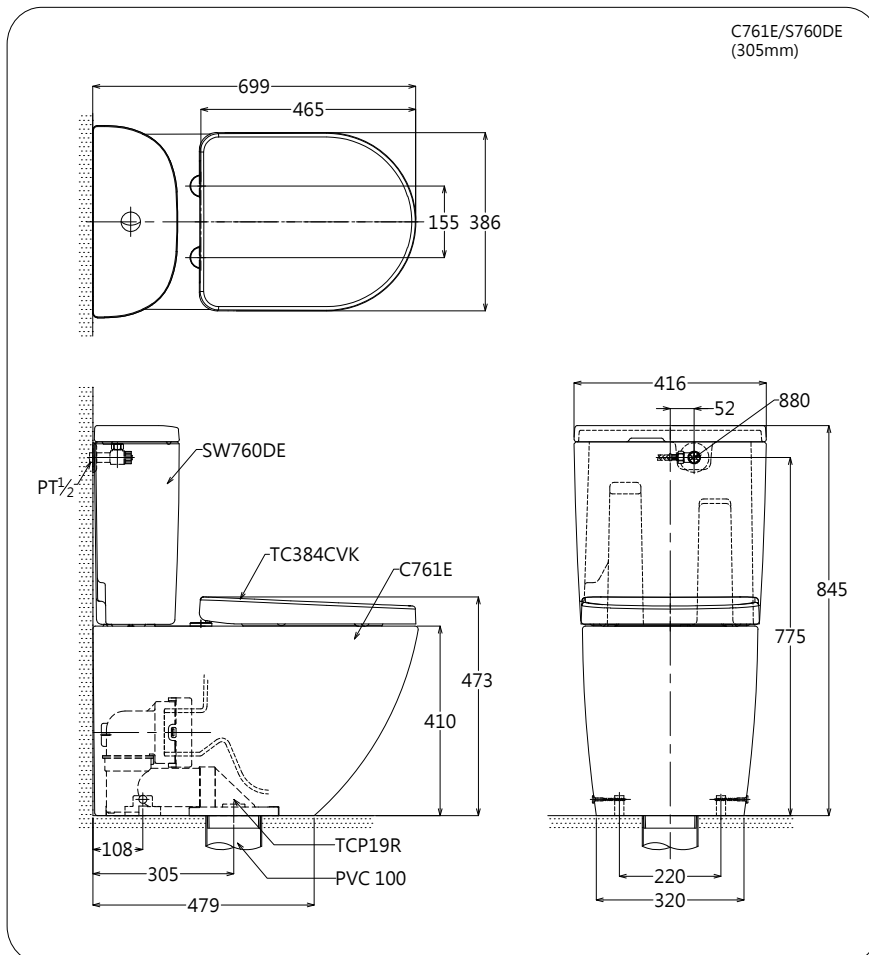

Parts description

構成