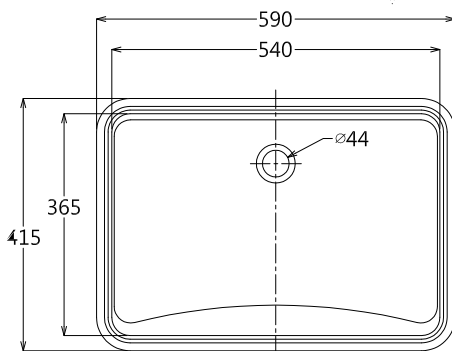

下嵌式臉盆

### Features

特色

下嵌式臉盆  
有效利用空間，讓檯面更整潔  
俐落大方的簡單設  
喜貼心抗污技術，污  
更輕鬆

### Specifications

規格

尺寸：590 x 415  
容量：14.4 L  
材質：瓷器

LW540JU

### Parts description 構成

不含龍頭