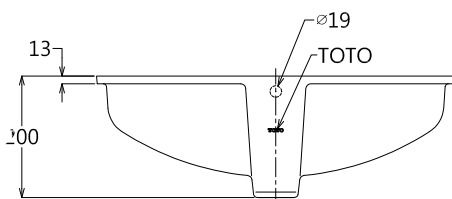

### Features

特色

下嵌式臉盆  
有效利用空間，讓檯面更整潔  
俐落大方的簡單設  
喜貼心抗污技術，污  
更輕鬆

### Specifications

規格

尺寸：590 x 415  
容量：14.4 L  
材質：瓷器

LW540JU