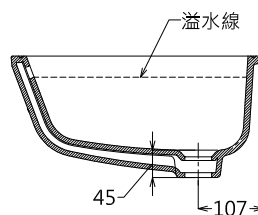

### Features

特色

下嵌式臉盆  
有效利用空間，讓檯面更整潔  
俐落大方的簡單設  
喜貼心抗污技術，污  
更輕鬆

### Specifications

規格

尺寸：590 x 415  
容量：14.4 L  
材質：瓷器

LW540JU

### Parts description 構成

不含龍頭