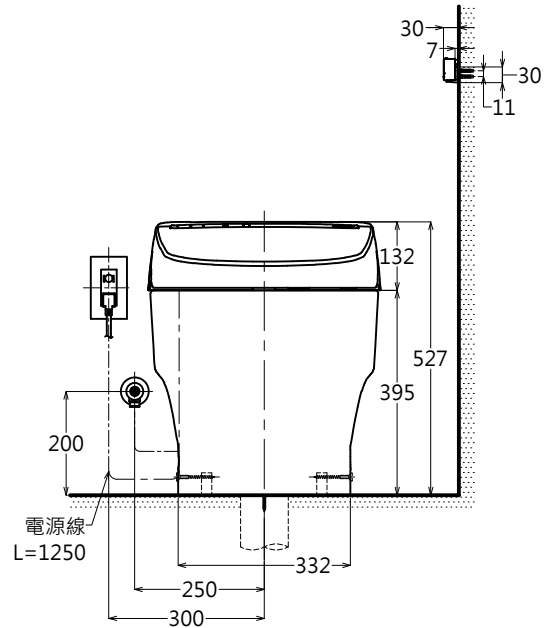

器具明細表

品番	品名	數量
CW992VG	大便器	1
TCF992	便座	1
HH02077R	排汗套管	1
T436WG100	油泥	1

注意事項:

- 規格: AC110V 60Hz。
- 設置前請先測量水壓:
 - 2.1 最低必要水壓為0.5kg/cm² (流動壓)。若低於0.5kg/cm²，衛洗麗水勢會變弱；若低於0.3kg/cm²，便器洗淨面能力會變弱。
 - 2.2 最高水壓為7.5kg/cm² (靜止壓)。
- 75、100PVC管(VU、VP75、100)共用，使用油泥與PVC的排汗套管接合，須高於地面10mm。
- 窗框等物會妨礙便座蓋使用，便蓋可能因碰觸導致無法全開。
- 請勿在產品後側設電源插座，避免無法拔下插頭。電源插座須設置在水或小便不會波及之處。

產品整體尺寸:800x448x527

TOTO		單位 <i>M/M</i>	CAD比例 1:1 出圖比例 1:14	名稱
製圖 湯乃卉	檢圖	審核	日期 2014.04.08	全自動馬桶
備註 JPN	版別 02	修改日期 2016.11.01	圖紙 A4	
				品番 CES992