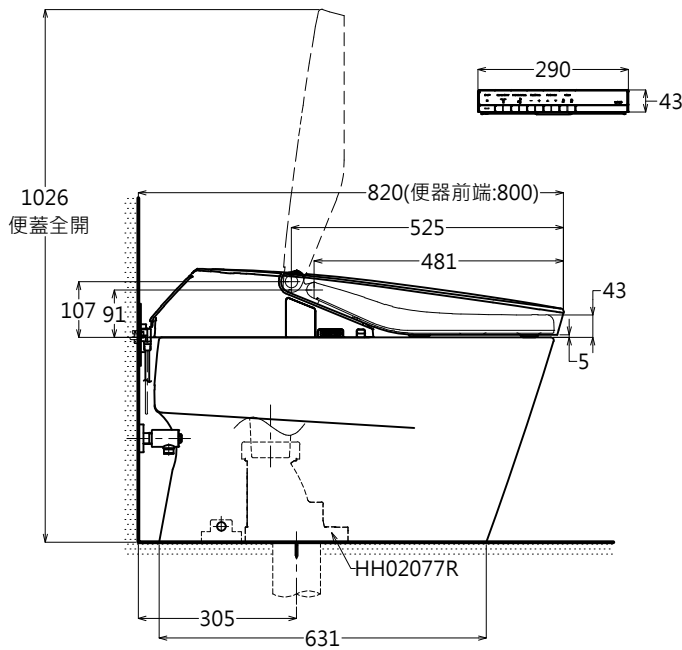

器具明細表

品番	品名	數量
CW992VG	大便器	1
TCF992	便座	1
HH02077R	排汗套管	1
T436WG100	油泥	1

注意事項:

- 規格: AC110V 60Hz。
- 設置前請先測量水壓:
 - 2.1 最低必要水壓為0.5kg/cm² (流動壓)。若低於0.5kg/cm²，衛洗麗水勢會變弱；若低於0.3kg/cm²，便器洗淨面能力會變弱。
 - 2.2 最高水壓為7.5kg/cm² (靜止壓)。
- 75、100PVC管(VU、VP75、100)共用，使用油泥與PVC的排汗套管接合，須高於地面10mm。
- 窗框等物會妨礙便座蓋使用，便蓋可能因碰觸導致無法全開。
- 請勿在產品後側設電源插座，避免無法拔下插頭。電源插座須設置在水或小便不會波及之處。

產品整體尺寸:800x448x527

TOTO		單位 <i>M/M</i>	CAD比例 1:1 出圖比例 1:14	名稱
製圖 湯乃卉	檢圖	審核	日期 2014.04.08	全自動馬桶
備註 JPN	版別 02	修改日期 2016.11.01	圖紙 A4	
				品番 CES992