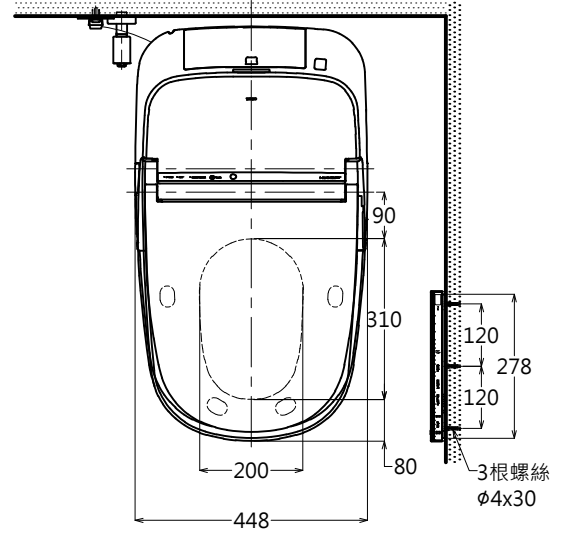

器具明細表

品番	品名	數量
CW992VG	大便器	1
TCF992	便座	1
HH02077R	排汗套管	1
T436WG100	油泥	1

注意事項:

- 規格: AC110V 60Hz。
- 設置前請先測量水壓:
 - 2.1 最低必要水壓為0.5kg/cm² (流動壓)。若低於0.5kg/cm²，衛洗麗水勢會變弱；若低於0.3kg/cm²，便器洗淨面能力會變弱。
 - 2.2 最高水壓為7.5kg/cm² (靜止壓)。
- 75、100PVC管(VU、VP75、100)共用，使用油泥與PVC的排汗套管接合，須高於地面10mm。
- 窗框等物會妨礙便座蓋使用，便蓋可能因碰觸導致無法全開。
- 請勿在產品後側設電源插座，避免無法拔下插頭。電源插座須設置在水或小便不會波及之處。

產品整體尺寸:800x448x527

TOTO		單位 <i>M/M</i>	CAD比例 1:1 出圖比例 1:14	名稱
製圖 湯乃卉	檢圖	審核	日期 2014.04.08	全自動馬桶
備註 JPN	版別 02	修改日期 2016.11.01	圖紙 A4	
				品番 CES992