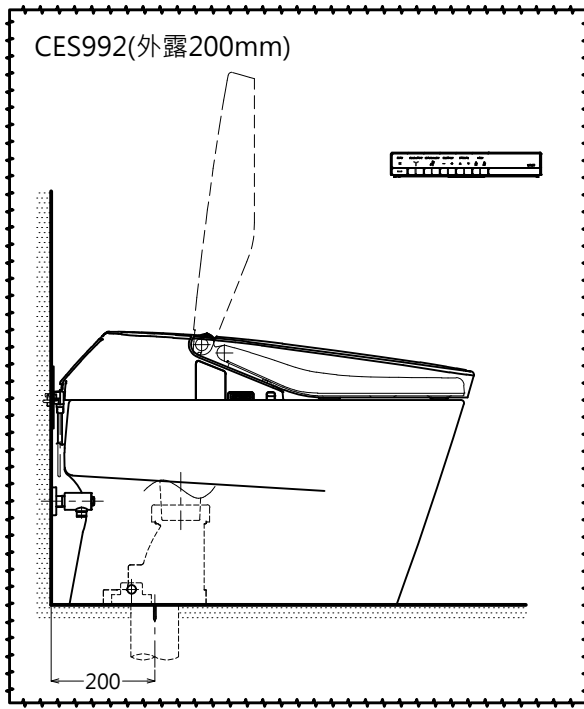

器具明細表

品番	品名	數量
CW992VG	大便器	1
TCF992	便座	1
HH02077R	排汗套管	1
T436WG100	油泥	1

注意事項:

- 規格: AC110V 60Hz。
- 設置前請先測量水壓:
 - 2.1 最低必要水壓為0.5kg/cm² (流動壓)。若低於0.5kg/cm²，衛洗麗水勢會變弱；若低於0.3kg/cm²，便器洗淨面能力會變弱。
 - 2.2 最高水壓為7.5kg/cm² (靜止壓)。
- 75、100PVC管(VU、VP75、100)共用，使用油泥與PVC的排汗套管接合，須高於地面10mm。
- 窗框等物會妨礙便座蓋使用，便蓋可能因碰觸導致無法全開。
- 請勿在產品後側設電源插座，避免無法拔下插頭。電源插座須設置在水或小便不會波及之處。

產品整體尺寸:800x448x527

TOTO		單位 <i>M/M</i>	CAD比例 1:1 出圖比例 1:14	名稱
製圖 湯乃卉	檢圖	審核	日期 2014.04.08	全自動馬桶
備註 JPN	版別 02	修改日期 2016.11.01	圖紙 A4	
				品番 CES992