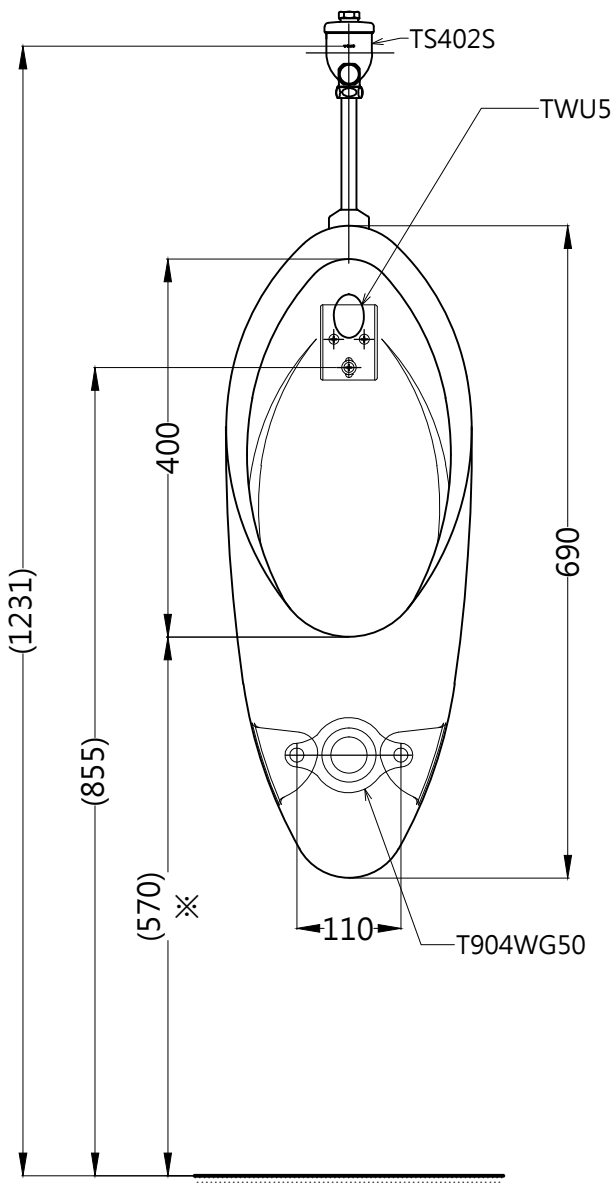

器具明細表		
品番	品名	數量
UW904V	壁掛小便斗	1
TWU5	小便斗灑水器	1
TWU6	小便斗裝飾蓋	1
TWU2S	掛勾	1
T904WG50	油泥+銅底盤	1
U370ST	小便斗瓷蓋	1
TS402S	沖水閥	1

1.適用於身高160~170CM，而()為建議尺寸，請依使用者身高調整。
2.給水壓力:
0.7kg/cm²(流動壓)~7.5kg/cm²(靜水壓)。

TOTO		單位 mm	比例 1:8	名稱 一般型壁掛小便斗
製圖 虞美芳	檢圖	審核	日期 2013.09.16	品番 UW904V / TS402S
備註	版別 02	修改日期 2016.11.16	圖紙 A4	