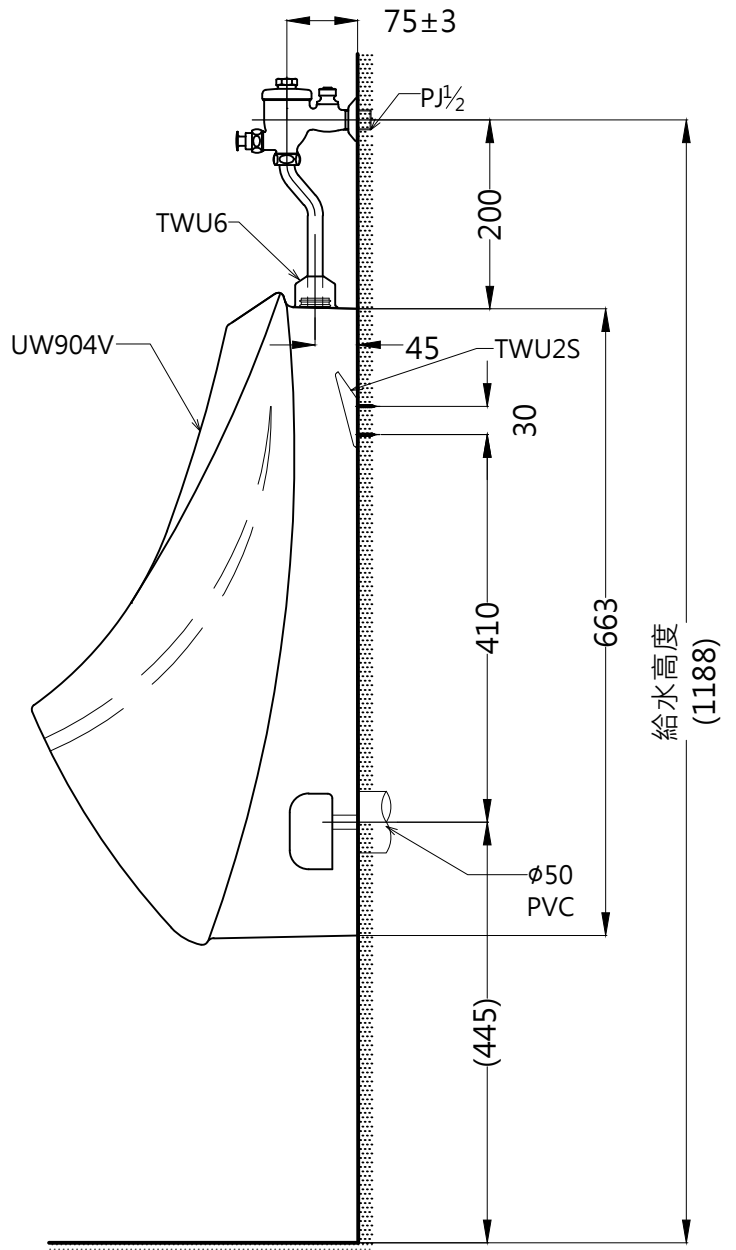

器具明細表		
品番	品名	數量
UW904V	壁掛小便斗	1
TWU5	小便斗灑水器	1
TWU6	小便斗裝飾蓋	1
TWU2S	掛勾	1
T904WG50	油泥+銅底盤	1
U370ST	小便斗瓷蓋	1
TS402S	沖水閥	1

1.適用於身高160~170CM，而()為建議尺寸，請依使用者身高調整。
2.給水壓力:
0.7kg/cm²(流動壓)~7.5kg/cm²(靜水壓)。

TOTO		單位 mm	比例 1:8	名稱 一般型壁掛小便斗
製圖 虞美芳	檢圖	審核	日期 2013.09.16	品番 UW904V / TS402S
備註	版別 02	修改日期 2016.11.16	圖紙 A4	