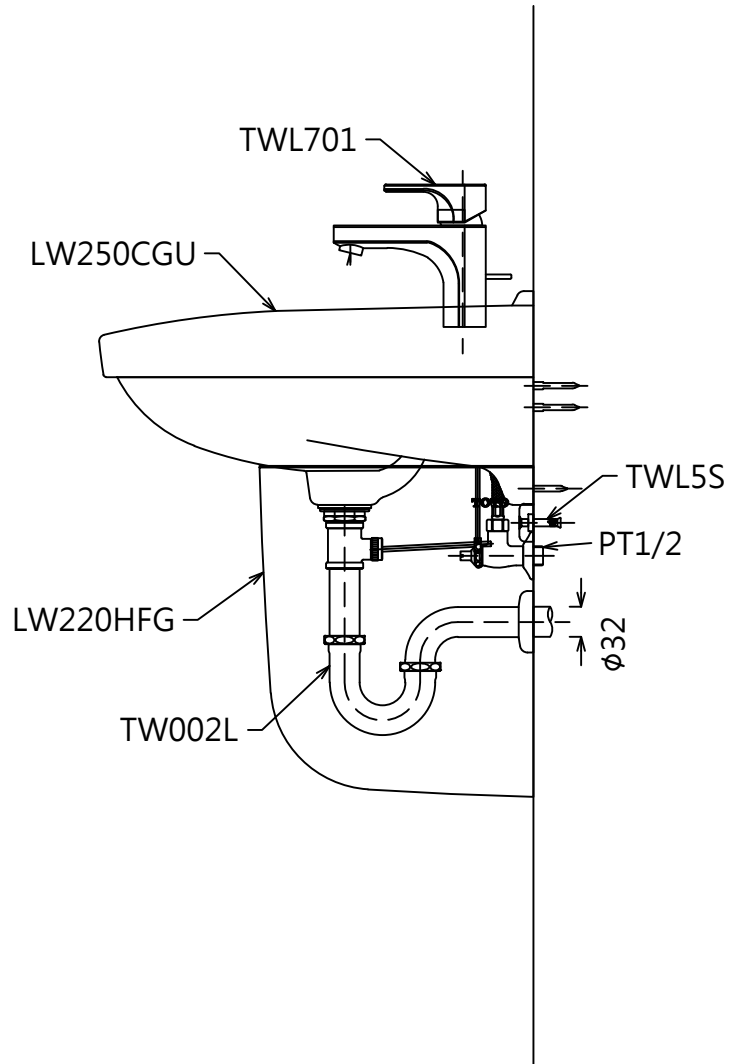

LW250CGU	臉盆	1
LW220HFG	臉盆短腳	1
TWL701	龍頭	1
TWL15S	固定金具	1
TWL5S	固定螺絲	2
TW002L	排水金具	1

容量:6.5L

TOTO		單位 <i>M/M</i>	CAD比例 1:1 出圖比例 1:8	名稱
製圖 <i>Mark</i>	檢圖	審核	日期 2008.12.31	壁掛式臉盆
備考 TWC	版別 02	修改日期 2015.04.13	圖紙 A4	品番 LW250CGU/LW220HFG/TWL701