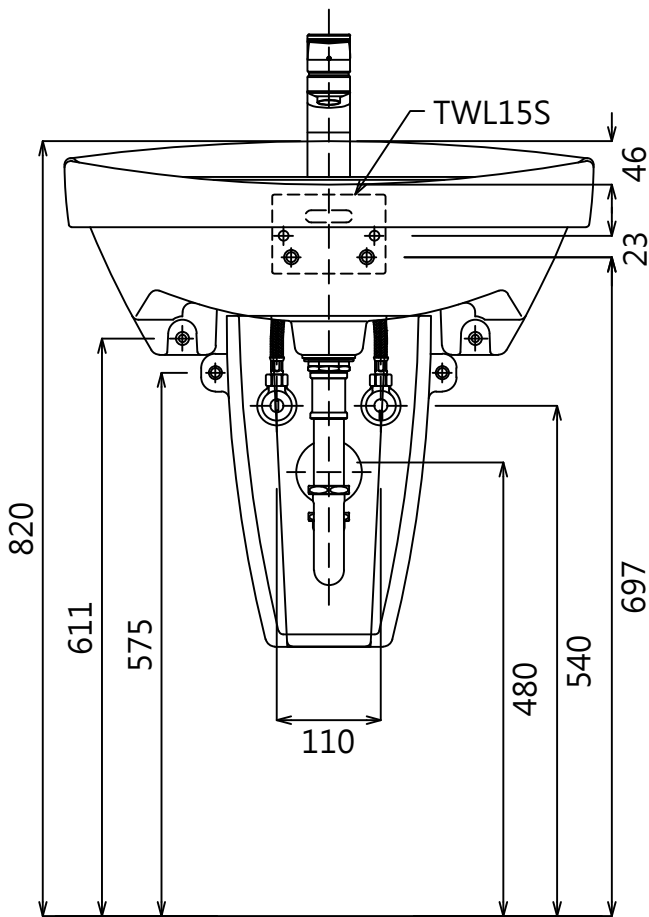

LW250CGU	臉盆	1
LW220HFG	臉盆短腳	1
TWL701	龍頭	1
TWL15S	固定金具	1
TWL5S	固定螺絲	2
TW002L	排水金具	1

容量:6.5L

TOTO		單位 <i>M/M</i>	CAD比例 1:1 出圖比例 1:8	名稱
製圖 <i>Mark</i>	檢圖	審核	日期 2008.12.31	壁掛式臉盆
備考 TWC	版別 02	修改日期 2015.04.13	圖紙 A4	品番 LW250CGU/LW220HFG/TWL701