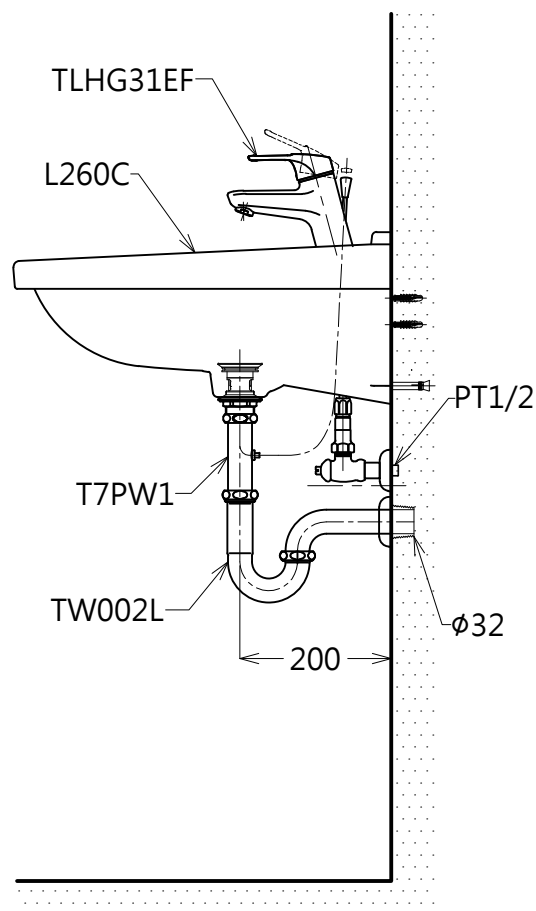

構成明細		
品番	品名	數量
L260C	臉盆	1
TLHG31EF	龍頭	1
TWL10S	掛勾組	2
TC2602	拉桿	1
T7PW1	落水頭	1
TW002L	排水金具	1

容量:8.5L

TOTO		單位 <i>M/M</i>	CAD比例 1:1 出圖比例 1:10	名稱
製圖 <i>Mark</i>	檢圖	審核	日期 2014.05.30	上嵌式臉盆
備註 JPN/JPN	版別 02	修改日期 2015.04.02	圖紙 A4	品番 L260C/TLHG31EF