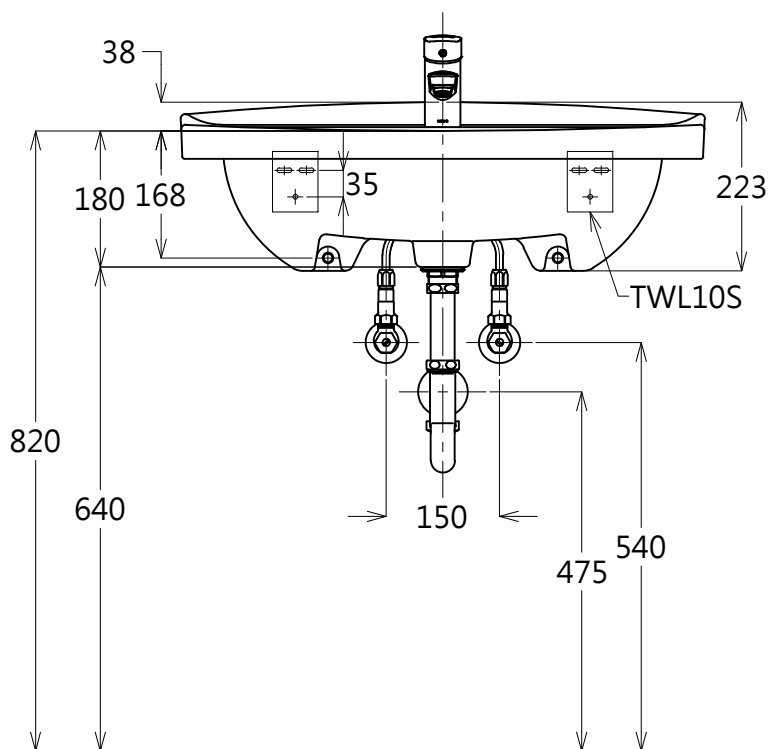

構成明細		
品番	品名	數量
L260C	臉盆	1
TLHG31EF	龍頭	1
TWL10S	掛勾組	2
TC2602	拉桿	1
T7PW1	落水頭	1
TW002L	排水金具	1

容量:8.5L

TOTO		單位 <i>M/M</i>	CAD比例 1:1 出圖比例 1:10	名稱
製圖 <i>Mark</i>	檢圖	審核	日期 2014.05.30	上嵌式臉盆
備註 JPN/JPN	版別 02	修改日期 2015.04.02	圖紙 A4	品番 L260C/TLHG31EF