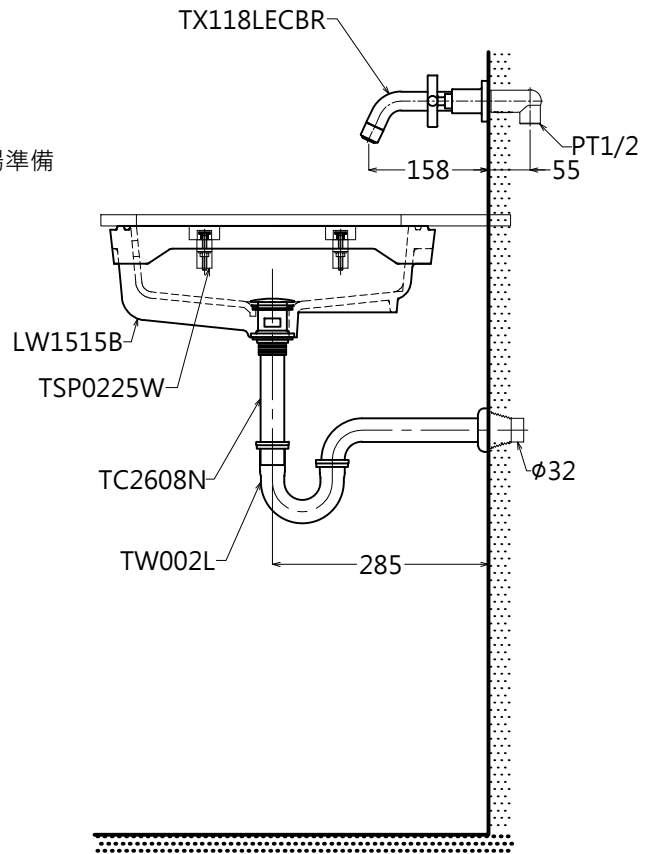

器具明細表

品番	品名	數量
LW1515B	臉盆	1
TX118LECBR	龍頭	1
TSP0225W	固定金具(另購)	1
TC2608N	落水頭	1
TW002L	P彎管	1

容量: 7.8 L
產品整體尺寸: 570x430x147

TOTO		單位 <i>M/M</i>	CAD比例 1:1 出圖比例 1:10	名稱
製圖 <i>Ming</i>	檢圖	審核	日期 2014.07.01	下嵌式臉盆
備註 THC/STI	版別 01	修改日期	圖紙 A4	品番 LW1515B/TX118LECBR-S