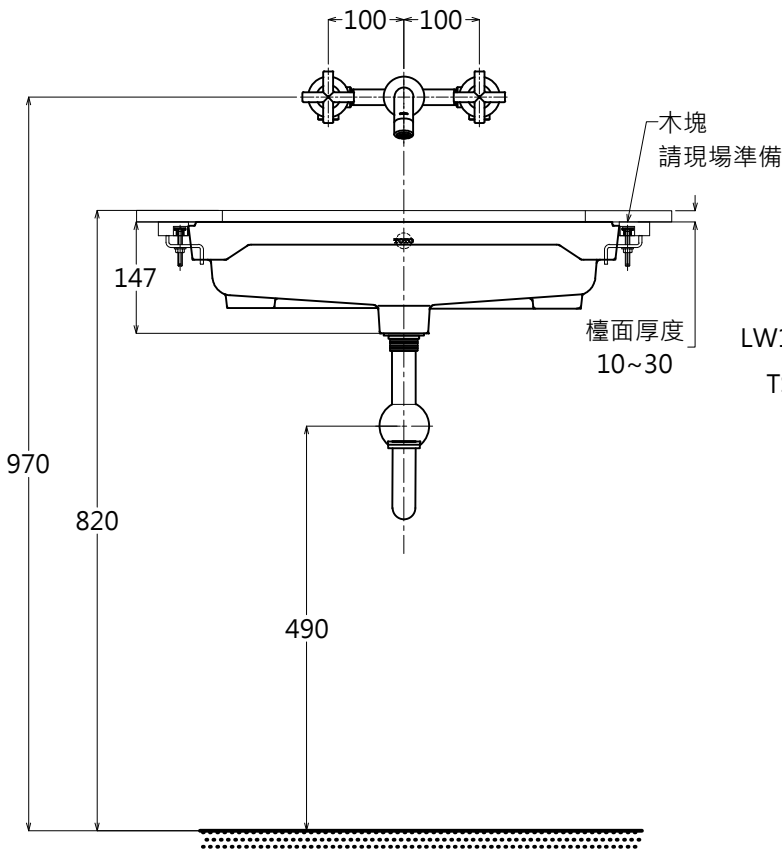

器具明細表

品番	品名	數量
LW1515B	臉盆	1
TX118LECBR	龍頭	1
TSP0225W	固定金具(另購)	1
TC2608N	落水頭	1
TW002L	P彎管	1

容量: 7.8 L
產品整體尺寸: 570x430x147

TOTO		單位 <i>M/M</i>	CAD比例 1:1 出圖比例 1:10	名稱
製圖 <i>Ming</i>	檢圖	審核	日期 2014.07.01	下嵌式臉盆
備註 THC/STI	版別 01	修改日期	圖紙 A4	品番 LW1515B/TX118LECBR-S