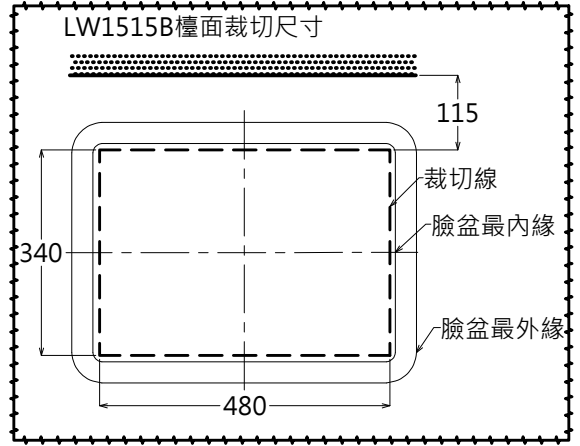

器具明細表

品番	品名	數量
LW1515B	臉盆	1
TX118LECBR	龍頭	1
TSP0225W	固定金具(另購)	1
TC2608N	落水頭	1
TW002L	P彎管	1

容量: 7.8 L
產品整體尺寸: 570x430x147

TOTO		單位 <i>M/M</i>	CAD比例 1:1 出圖比例 1:10	名稱
製圖 <i>Ming</i>	檢圖	審核	日期 2014.07.01	下嵌式臉盆
備註 THC/STI	版別 01	修改日期	圖紙 A4	品番 LW1515B/TX118LECBR-S