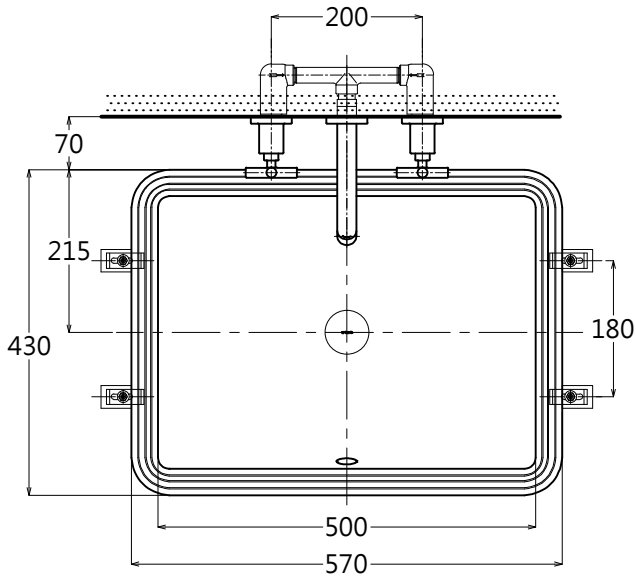

器具明細表

品番	品名	數量
LW1515B	臉盆	1
TX118LECBR	龍頭	1
TSP0225W	固定金具(另購)	1
TC2608N	落水頭	1
TW002L	P彎管	1

容量: 7.8 L
產品整體尺寸: 570x430x147

TOTO		單位 <i>M/M</i>	CAD比例 1:1 出圖比例 1:10	名稱
製圖 <i>Ming</i>	檢圖	審核	日期 2014.07.01	下嵌式臉盆
備註 THC/STI	版別 01	修改日期	圖紙 A4	品番 LW1515B/TX118LECBR-S