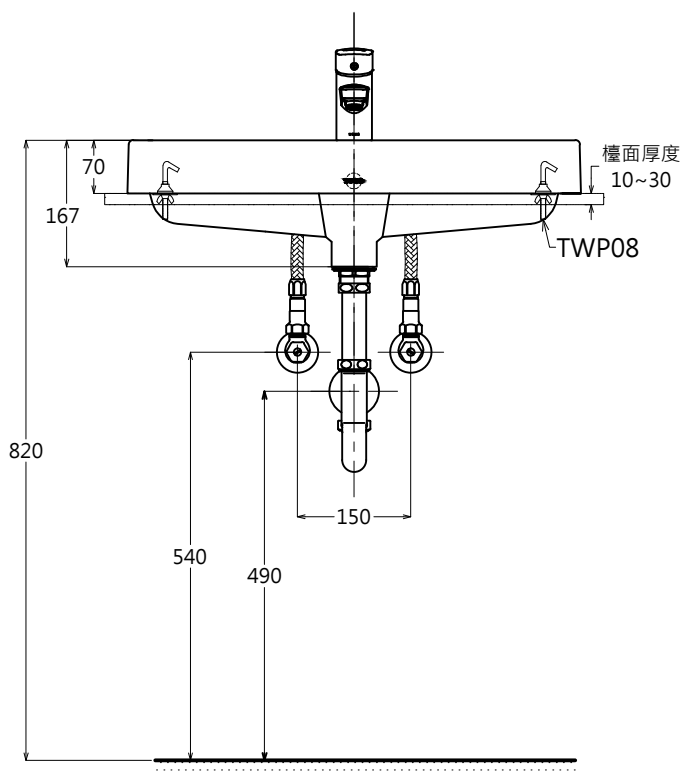

器具明細表		
品番	品名	數量
LW1616CB	臉盆	1
TLHG31EF	龍頭	1
TWP08	掛勾	1
T7PW1	落水頭	1

容量:6.8L  
產品整體尺寸: 600x460x70

<b>TOTO</b>		單位 <i>M/M</i>	CAD比例 1:1 出圖比例 1:10	名稱
製圖 <i>Ming</i>	檢圖	審核	日期 2014.06.26	上嵌式臉盆
備註 THC/JPN	版別 01	修改日期	圖紙 A4	品番 LW1616CB/TLHG31EF-S