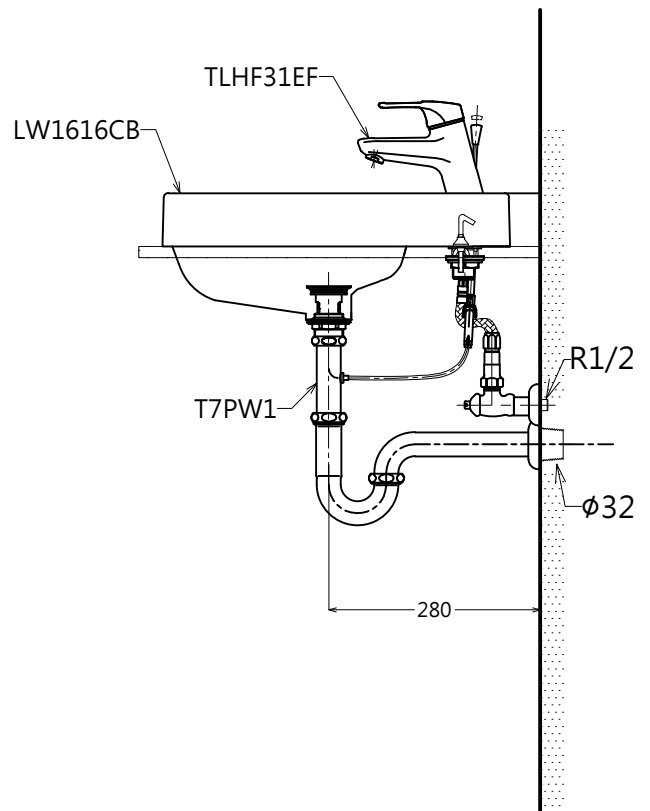

器具明細表		
品番	品名	數量
LW1616CB	臉盆	1
TLHG31EF	龍頭	1
TWP08	掛勾	1
T7PW1	落水頭	1

容量:6.8L  
產品整體尺寸: 600x460x70

<b>TOTO</b>		單位 <i>M/M</i>	CAD比例 1:1 出圖比例 1:10	名稱
製圖 <i>Ming</i>	檢圖	審核	日期 2014.06.26	上嵌式臉盆
備註 THC/JPN	版別 01	修改日期	圖紙 A4	品番 LW1616CB/TLHG31EF-S