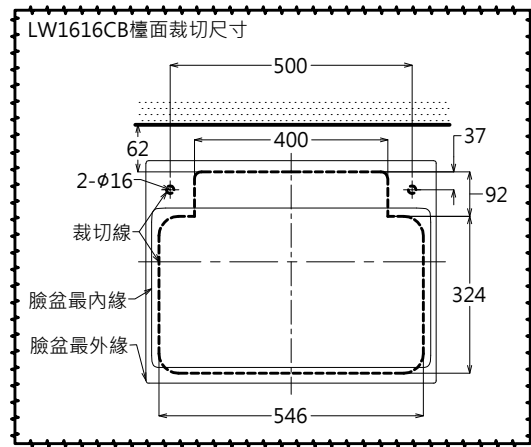

器具明細表		
品番	品名	數量
LW1616CB	臉盆	1
TLHG31EF	龍頭	1
TWP08	掛勾	1
T7PW1	落水頭	1

容量:6.8L  
產品整體尺寸: 600x460x70

<b>TOTO</b>		單位 <i>M/M</i>	CAD比例 1:1 出圖比例 1:10	名稱
製圖 <i>Ming</i>	檢圖	審核	日期 2014.06.26	上嵌式臉盆
備註 THC/JPN	版別 01	修改日期	圖紙 A4	品番 LW1616CB/TLHG31EF-S