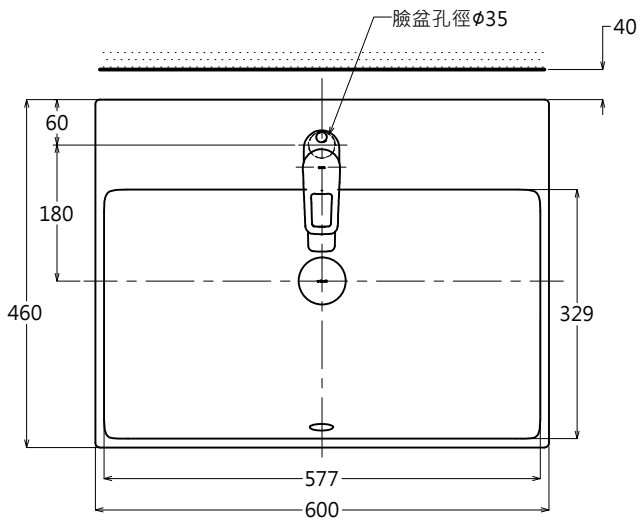

器具明細表		
品番	品名	數量
LW1616CB	臉盆	1
TLHG31EF	龍頭	1
TWP08	掛勾	1
T7PW1	落水頭	1

容量:6.8L  
產品整體尺寸: 600x460x70

<b>TOTO</b>		單位 <i>M/M</i>	CAD比例 1:1 出圖比例 1:10	名稱
製圖 <i>Ming</i>	檢圖	審核	日期 2014.06.26	上嵌式臉盆
備註 THC/JPN	版別 01	修改日期	圖紙 A4	品番 LW1616CB/TLHG31EF-S