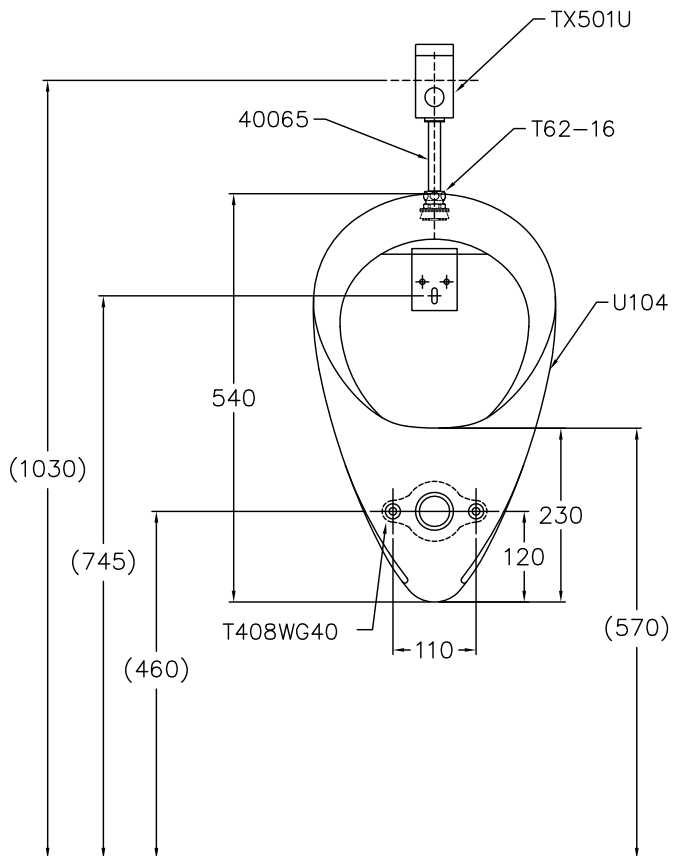

品番	品名	
U104	小便斗	1
TX501U	沖水閥	1
40065	沖水閥用彎管	1
T62-16	小便斗套頭	1
T9R	安裝掛勾	1
T408WG40	法蘭	1

註1：()內尺寸適用於身高160~170CM，
請使用者依實際身高作調整。

2009.06.22 修正小便斗安裝高度

TOTO		單位 <i>M/M</i>	CAD比例 1:1	名稱 壁掛式小便斗
製圖 <i>Rankin</i>	檢圖 黃志君	審核 岡	出圖比例 1:20	
備註 STI		修改日期 '2009,06,22	日期 '2007,01,31	品番 U104/TX501U/40065
			圖紙 A4	