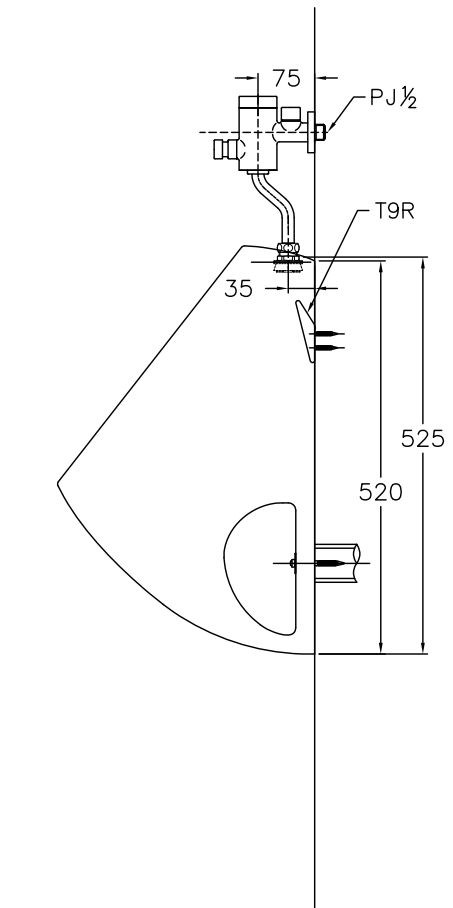

品番	品名	
U104	小便斗	1
TX501U	沖水閥	1
40065	沖水閥用彎管	1
T62-16	小便斗套頭	1
T9R	安裝掛勾	1
T408WG40	法蘭	1

註1：()內尺寸適用於身高160~170CM，
請使用者依實際身高作調整。

2009.06.22 修正小便斗安裝高度

TOTO		單位 <i>M/M</i>	CAD比例 1:1	名稱 壁掛式小便斗
製圖 <i>Rankin</i>	檢圖 黃志君	審核 岡	出圖比例 1:20	
備註 STI		修改日期 '2009,06,22	日期 '2007,01,31	品番 U104/TX501U/40065
			圖紙 A4	