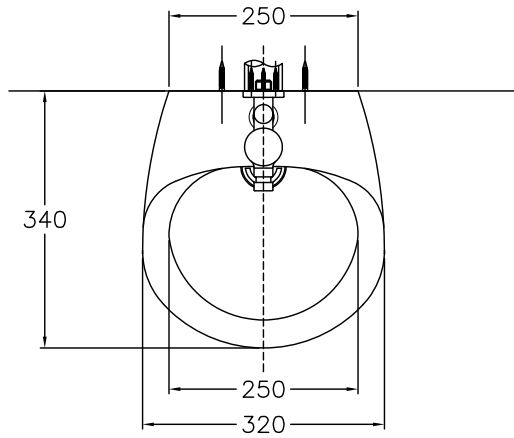

品番	品名	
U104	小便斗	1
TX501U	沖水閥	1
40065	沖水閥用彎管	1
T62-16	小便斗套頭	1
T9R	安裝掛勾	1
T408WG40	法蘭	1

註1：()內尺寸適用於身高160~170CM，
請使用者依實際身高作調整。

2009.06.22 修正小便斗安裝高度

TOTO		單位 <i>M/M</i>	CAD比例 1:1	名稱 壁掛式小便斗
製圖 <i>Rankin</i>	檢圖 黃志君	審核 岡	出圖比例 1:20	
備註 STI		修改日期 '2009,06,22	日期 '2007,01,31	品番 U104/TX501U/40065
			圖紙 A4	