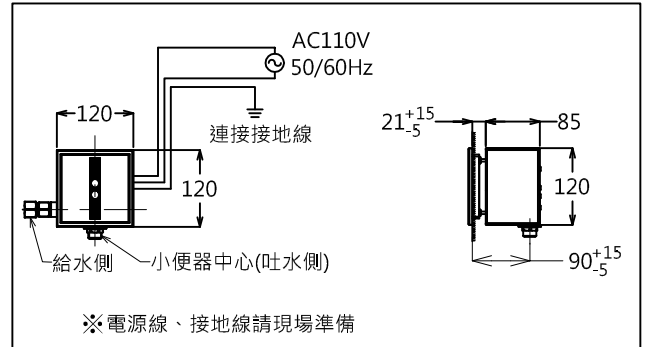

器具明細		
品番	品番	數量
UW904H	壁掛小便斗	1
TWEA10	感應式沖水閥	1
T904WG50	油泥與銅底盤	1
TWU3	90°彎頭	1
PAL250	軟管	1

自動沖水閥

給水時請確定最低必要水壓為0.07Mpa  
(流動時)最高水壓為0.75Mpa

註1：適用於身高160~170CM，請使用者依實際身高調整。  
註2：埋壁進水管與安裝板請錯開，勿在同一直線上，  
安裝不慎會造成漏水可能；牆內配管請自行處理。  
( )為建議尺寸，請依使用者需求做調整。

產品整體尺寸: 345x260x690

<b>TOTO</b>		單位 <i>M/M</i>	CAD比例 1:1 出圖比例 1:12	名稱 一般型壁掛式小便斗
製圖 <i>Yairu</i>	檢圖	審核	日期 2010.12.09	品番 UW904H/TWEA10
備註 TWC	版別 03	修改日期 2013.05.29	圖紙 A4	