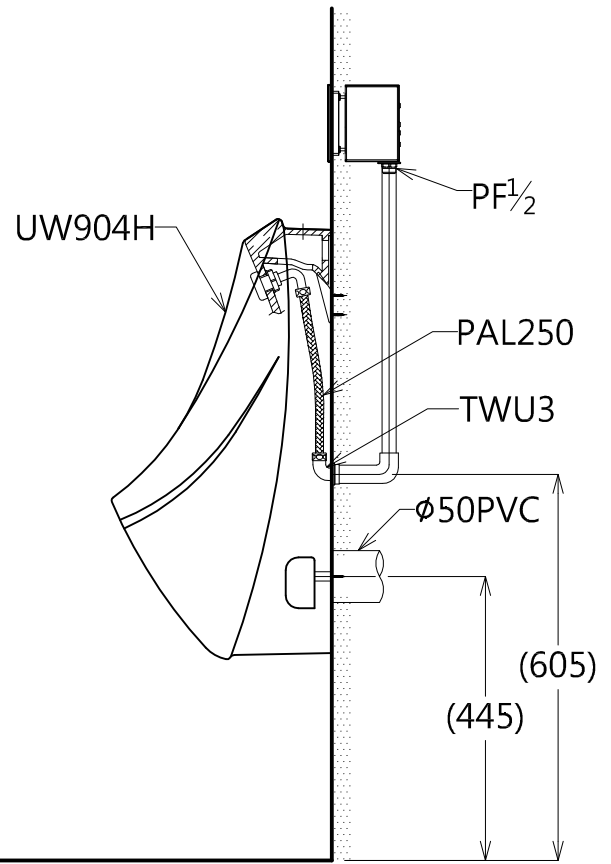

器具明細		
品番	品番	數量
UW904H	壁掛小便斗	1
TWEA10	感應式沖水閥	1
T904WG50	油泥與銅底盤	1
TWU3	90°彎頭	1
PAL250	軟管	1

自動沖水閥

給水時請確定最低必要水壓為0.07Mpa  
(流動時)最高水壓為0.75Mpa

註1：適用於身高160~170CM，請使用者依實際身高調整。  
註2：埋壁進水管與安裝板請錯開，勿在同一直線上，  
安裝不慎會造成漏水可能；牆內配管請自行處理。  
( )為建議尺寸，請依使用者需求做調整。

產品整體尺寸: 345x260x690

<b>TOTO</b>		單位 <i>M/M</i>	CAD比例 1:1 出圖比例 1:12	名稱 一般型壁掛式小便斗
製圖 <i>Yairu</i>	檢圖	審核	日期 2010.12.09	品番 UW904H/TWEA10
備註 TWC	版別 03	修改日期 2013.05.29	圖紙 A4	