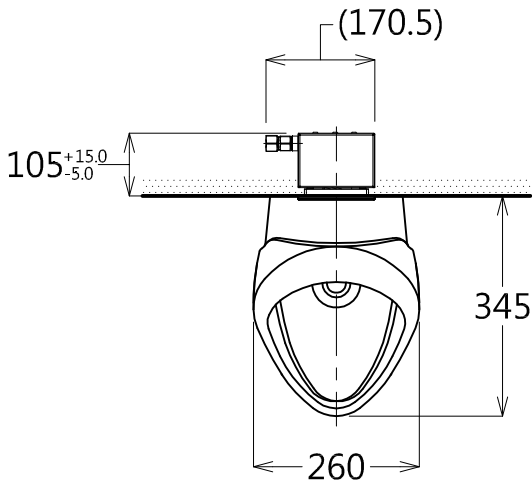

器具明細		
品番	品番	數量
UW904H	壁掛小便斗	1
TWEA10	感應式沖水閥	1
T904WG50	油泥與銅底盤	1
TWU3	90°彎頭	1
PAL250	軟管	1

自動沖水閥

給水時請確定最低必要水壓為0.07Mpa  
(流動時)最高水壓為0.75Mpa

註1：適用於身高160~170CM，請使用者依實際身高調整。  
註2：埋壁進水管與安裝板請錯開，勿在同一直線上，  
安裝不慎會造成漏水可能；牆內配管請自行處理。  
( )為建議尺寸，請依使用者需求做調整。

產品整體尺寸: 345x260x690

<b>TOTO</b>		單位 <i>M/M</i>	CAD比例 1:1 出圖比例 1:12	名稱 一般型壁掛式小便斗
製圖 <i>Yairu</i>	檢圖	審核	日期 2010.12.09	品番 UW904H/TWEA10
備註 TWC	版別 03	修改日期 2013.05.29	圖紙 A4	