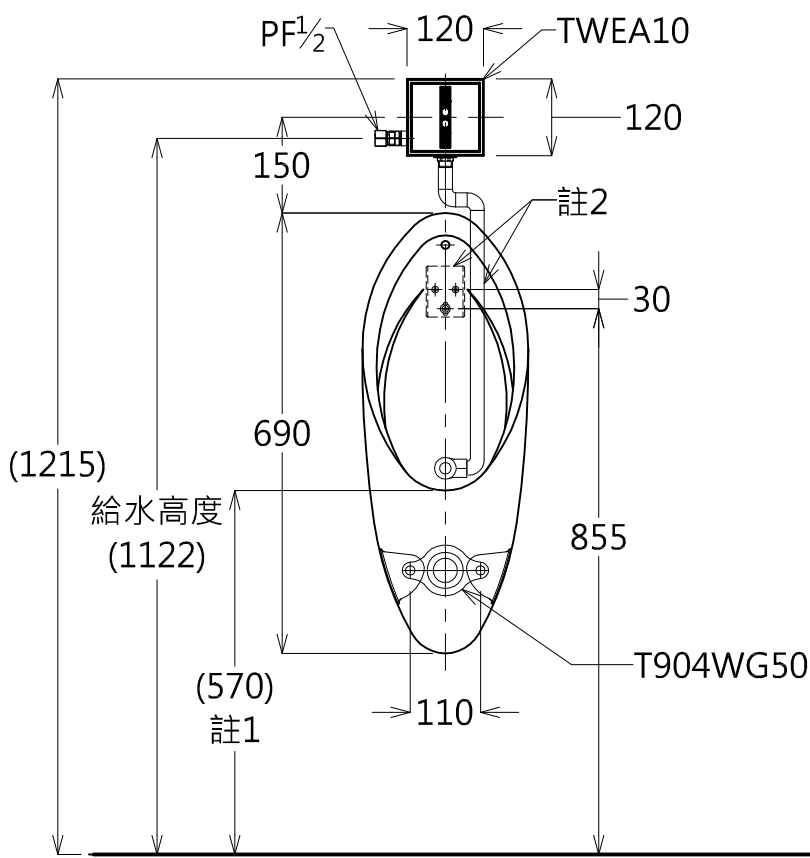

器具明細		
品番	品番	數量
UW904H	壁掛小便斗	1
TWEA10	感應式沖水閥	1
T904WG50	油泥與銅底盤	1
TWU3	90°彎頭	1
PAL250	軟管	1

自動沖水閥

給水時請確定最低必要水壓為0.07Mpa  
(流動時)最高水壓為0.75Mpa

註1：適用於身高160~170CM，請使用者依實際身高調整。  
註2：埋壁進水管與安裝板請錯開，勿在同一直線上，  
安裝不慎會造成漏水可能；牆內配管請自行處理。  
( )為建議尺寸，請依使用者需求做調整。

產品整體尺寸: 345x260x690

<b>TOTO</b>		單位 <i>M/M</i>	CAD比例 1:1 出圖比例 1:12	名稱 一般型壁掛式小便斗
製圖 <i>Yairu</i>	檢圖	審核	日期 2010.12.09	品番 UW904H/TWEA10
備註 TWC	版別 03	修改日期 2013.05.29	圖紙 A4	