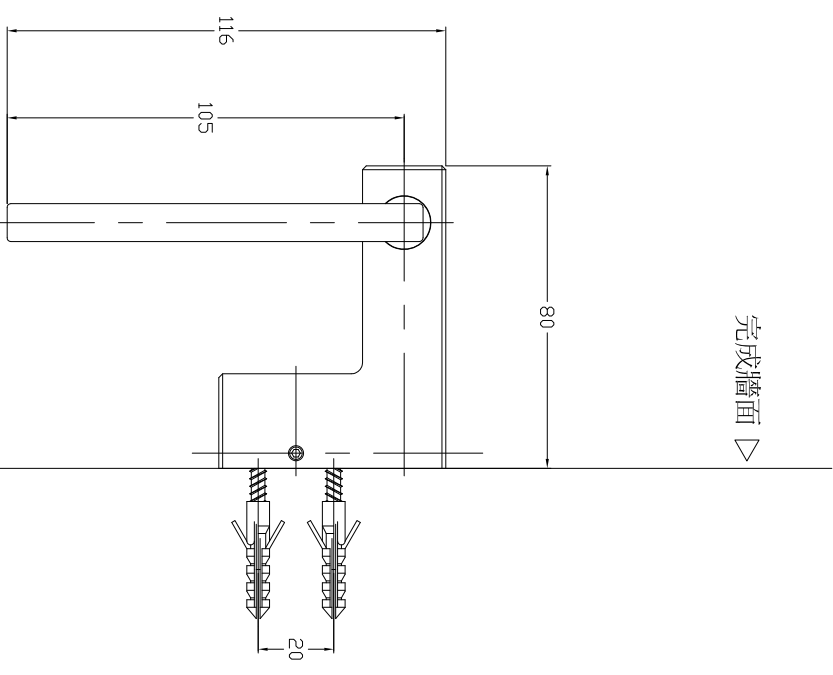

△完成牆面

完成牆面▽

TOTO 製圖 <i>Rankin</i> 備註 SF		檢圖	單位	比例	名稱 毛巾環 TS731(HM)
			<i>M/M</i>	1:2	
修改日期		審核	日期 '2007,12,19	圖紙 A4	品番