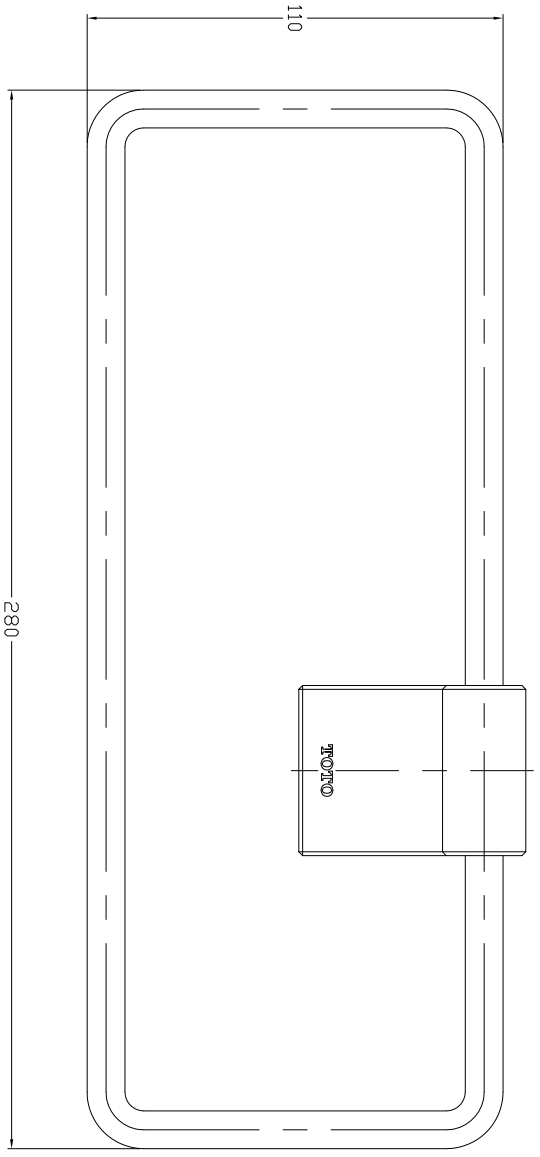

△完成牆面

完成牆面▽

TOTO 製圖 <i>Rankin</i> 備註 SF		檢圖	單位	比例	名稱 毛巾環 TS731(HM)
			<i>M/M</i>	1:2	
修改日期		審核	日期 '2007,12,19	圖紙 A4	品番