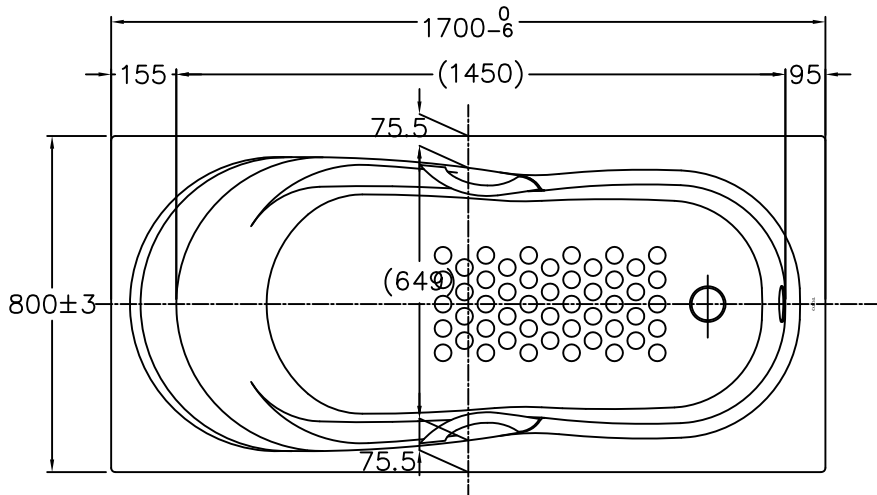

器具明細		
品番	品名	數量
PAY1770H	壓克力浴缸	1
DB601-2	浴缸零件	1
滿水容量 197L		

安裝注意事項：

- 1.地板請預留兩個排水口，以預防管路漏水使用。
- 2.浴缸用龍頭：請直接使用硬管(塑膠管、白鐵管)，直接安裝於龍頭冷熱進水口。

TOTO		單位 <i>M/M</i>	CAD比例 1:1	名稱 壓克力浴缸
製圖 <i>Kusea</i>	檢圖 黃志君	審核 岡	出圖比例 1:18	
備註 NTC	版別 02	修改日期 '2009,11,03	日期 '2009,03,07	品番 PAY1770H
			圖紙 A4	