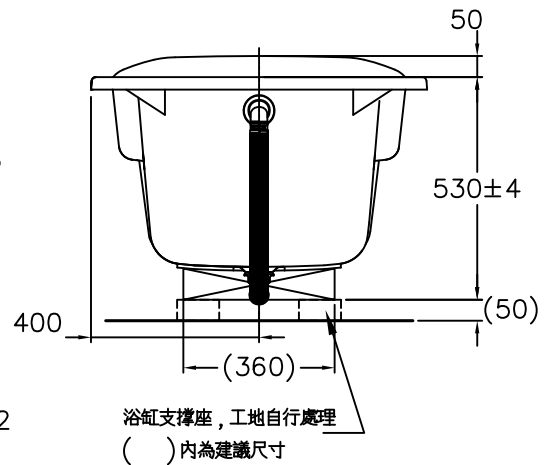

器具明細		
品番	品名	數量
PAY1770H	壓克力浴缸	1
DB601-2	浴缸零件	1
滿水容量 197L		

安裝注意事項：

- 1.地板請預留兩個排水口，以預防管路漏水使用。
- 2.浴缸用龍頭：請直接使用硬管(塑膠管、白鐵管)，直接安裝於龍頭冷熱進水口。

TOTO		單位 <i>M/M</i>	CAD比例 1:1	名稱 壓克力浴缸
製圖 <i>Kusea</i>	檢圖 黃志君	審核 岡	出圖比例 1:18	
備註 NTC	版別 02	修改日期 '2009,11,03	日期 '2009,03,07	品番 PAY1770H
			圖紙 A4	