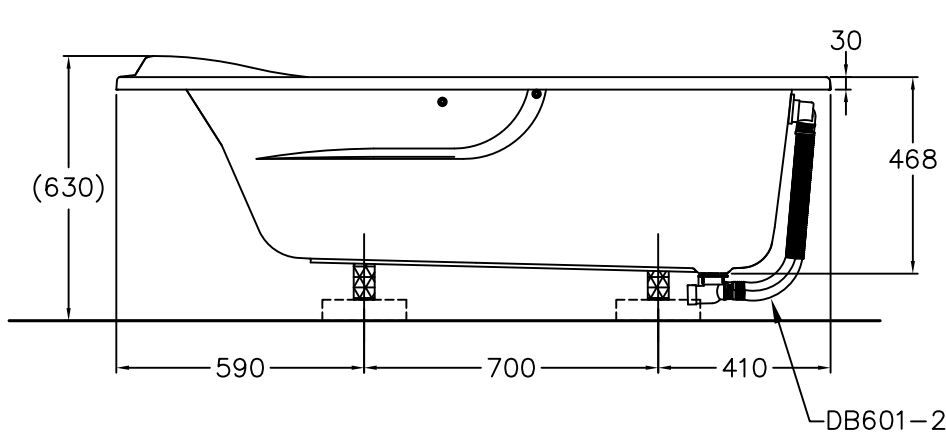

器具明細		
品番	品名	數量
PAY1770H	壓克力浴缸	1
DB601-2	浴缸零件	1
滿水容量 197L		

安裝注意事項：

- 1.地板請預留兩個排水口，以預防管路漏水使用。
- 2.浴缸用龍頭：請直接使用硬管(塑膠管、白鐵管)，直接安裝於龍頭冷熱進水口。

TOTO		單位 <i>M/M</i>	CAD比例 1:1	名稱 壓克力浴缸
製圖 <i>Kusea</i>	檢圖 黃志君	審核 岡	出圖比例 1:18	
備註 NTC	版別 02	修改日期 '2009,11,03	日期 '2009,03,07	品番 PAY1770H
			圖紙 A4	