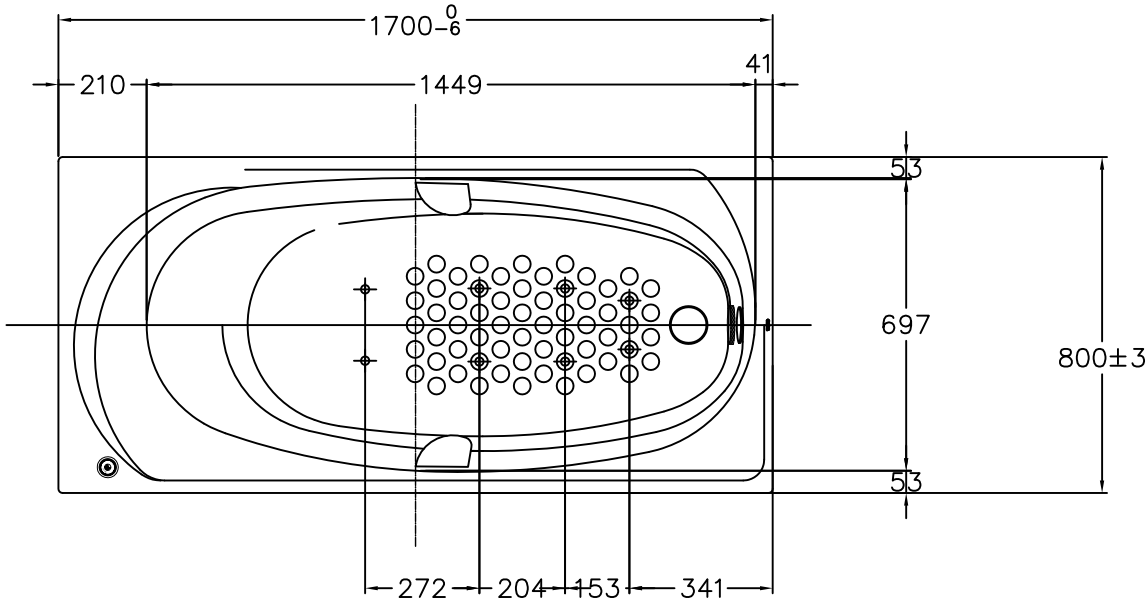

器具明細		
品番	品名	數量
PPYB1710ZRHPWET	珠光氣泡浴缸	1
DB601-2	排水零件	1
滿水容量 184L		電壓 AC110V

浴缸支撐座，工地自行準備
()內為建議尺寸

安裝注意事項：

- 1.地板請預留兩個排水口，以預防管路漏水使用。
- 2.浴缸用龍頭：請直接使用硬管(塑膠管、白鐵管)，直接安裝於龍頭冷熱進水口。

TOTO		單位 <i>M/M</i>	CAD比例 1:1	名稱 珠光氣泡浴缸
製圖 <i>Kusea</i>	檢圖 黃志君	審核 岡	出圖比例 1:18	
備註 NTC	版別 02	修改日期 '2009,11,02	日期 '2009,03,05	品番 PPYB1710ZR(L)HPWET
			圖紙 A4	