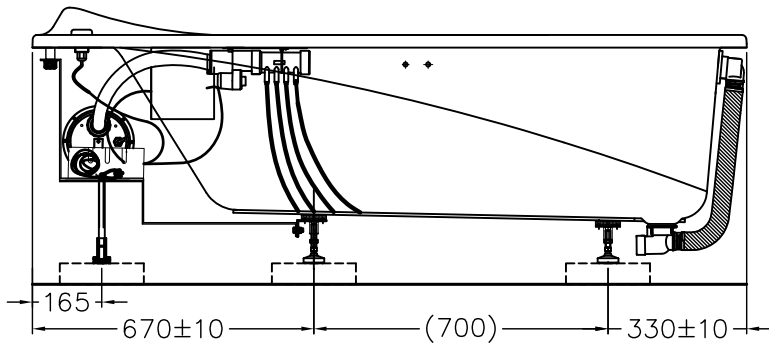

器具明細		
品番	品名	數量
PPYB1710ZRHPWET	珠光氣泡浴缸	1
DB601-2	排水零件	1
滿水容量 184L		電壓 AC110V

浴缸支撐座，工地自行準備
()內為建議尺寸

安裝注意事項：

- 1.地板請預留兩個排水口，以預防管路漏水使用。
- 2.浴缸用龍頭：請直接使用硬管(塑膠管、白鐵管)，直接安裝於龍頭冷熱進水口。

TOTO		單位 <i>M/M</i>	CAD比例 1:1	名稱 珠光氣泡浴缸
製圖 <i>Kusea</i>	檢圖 黃志君	審核 岡	出圖比例 1:18	
備註 NTC	版別 02	修改日期 '2009,11,02	日期 '2009,03,05	品番 PPYB1710ZR(L)HPWET
			圖紙 A4	