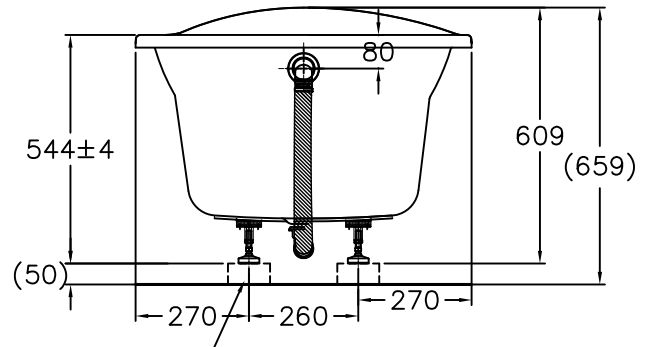

器具明細		
品番	品名	數量
PPYB1710ZRHPWET	珠光氣泡浴缸	1
DB601-2	排水零件	1
滿水容量 184L		電壓 AC110V

浴缸支撐座，工地自行準備
()內為建議尺寸

安裝注意事項：

- 1.地板請預留兩個排水口，以預防管路漏水使用。
- 2.浴缸用龍頭：請直接使用硬管(塑膠管、白鐵管)，直接安裝於龍頭冷熱進水口。

TOTO		單位 <i>M/M</i>	CAD比例 1:1	名稱 珠光氣泡浴缸
製圖 <i>Kusea</i>	檢圖 黃志君	審核 岡	出圖比例 1:18	
備註 NTC	版別 02	修改日期 '2009,11,02	日期 '2009,03,05	品番 PPYB1710ZR(L)HPWET
			圖紙 A4	