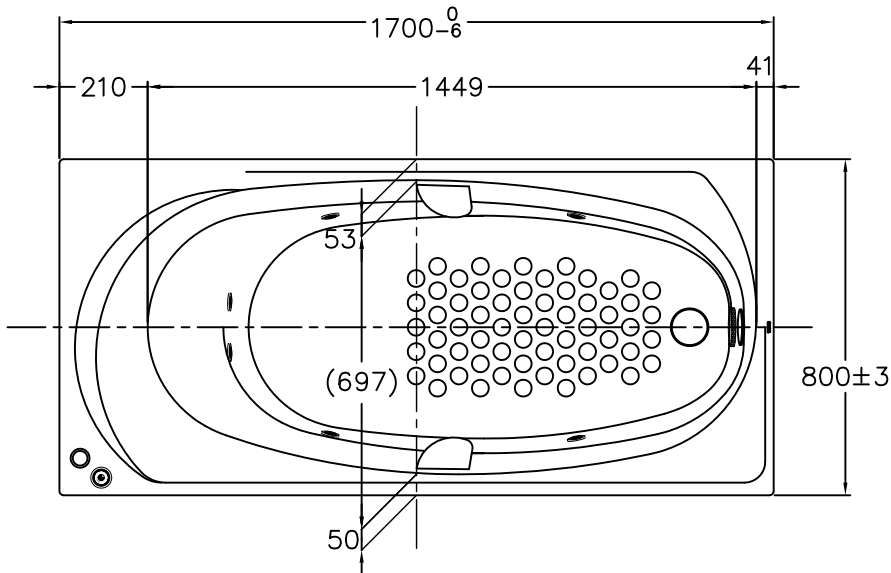

器具明細表		
品番	品名	數量
PPYK1710ZRHPWET	珠光按摩浴缸	1
DB601R-2ET	排水零件	1
滿水容量 184L		電壓 AC110V

浴缸支撐座, 工地自行準備  
( )內為建議尺寸

安裝注意事項：

- 1.地板請預留兩個排水口，以預防管路漏水使用。
- 2.浴缸用龍頭：請直接使用硬管(塑膠管、白鐵管)，直接安裝於龍頭冷熱進水口。

<b>TOTO</b>		單位 <i>M/M</i>	CAD比例 1:1	名稱
製圖 <i>Kusea</i>	檢圖 黃志君	審核 久我	出圖比例 1:18	珠光按摩浴缸
備註 NTC	版別 03	修改日期 '2010,08,03	日期 '2009,03,05	品番
				PPYK1710ZR(L)HPWET
				圖紙 A4