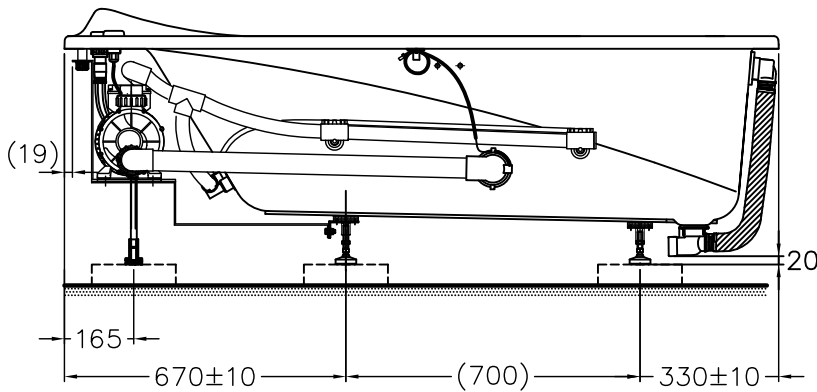

器具明細表		
品番	品名	數量
PPYK1710ZRHPWET	珠光按摩浴缸	1
DB601R-2ET	排水零件	1
滿水容量 184L		電壓 AC110V

浴缸支撐座, 工地自行準備  
( )內為建議尺寸

安裝注意事項：

- 1.地板請預留兩個排水口，以預防管路漏水使用。
- 2.浴缸用龍頭：請直接使用硬管(塑膠管、白鐵管)，直接安裝於龍頭冷熱進水口。

<b>TOTO</b>		單位 <i>M/M</i>	CAD比例 1:1	名稱
製圖 <i>Kusea</i>	檢圖 黃志君	審核 久我	出圖比例 1:18	珠光按摩浴缸
備註 NTC	版別 03	修改日期 '2010,08,03	日期 '2009,03,05	品番
				PPYK1710ZR(L)HPWET
				圖紙 A4