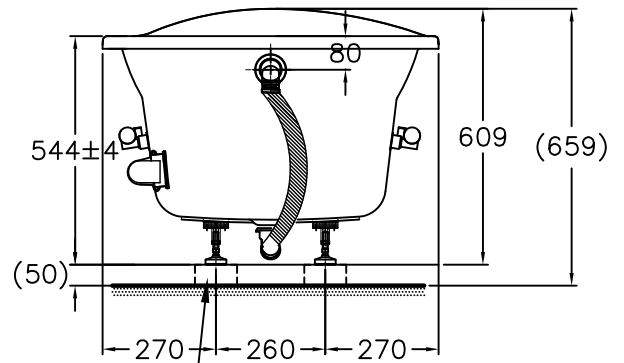

器具明細表		
品番	品名	數量
PPYK1710ZRHPWET	珠光按摩浴缸	1
DB601R-2ET	排水零件	1
滿水容量 184L		電壓 AC110V

浴缸支撐座, 工地自行準備  
( )內為建議尺寸

安裝注意事項：

- 1.地板請預留兩個排水口，以預防管路漏水使用。
- 2.浴缸用龍頭：請直接使用硬管(塑膠管、白鐵管)，直接安裝於龍頭冷熱進水口。

<b>TOTO</b>		單位 <i>M/M</i>	CAD比例 1:1	名稱
製圖 <i>Kusea</i>	檢圖 黃志君	審核 久我	出圖比例 1:18	珠光按摩浴缸
備註 NTC	版別 03	修改日期 '2010,08,03	日期 '2009,03,05	品番
				PPYK1710ZR(L)HPWET
				圖紙 A4