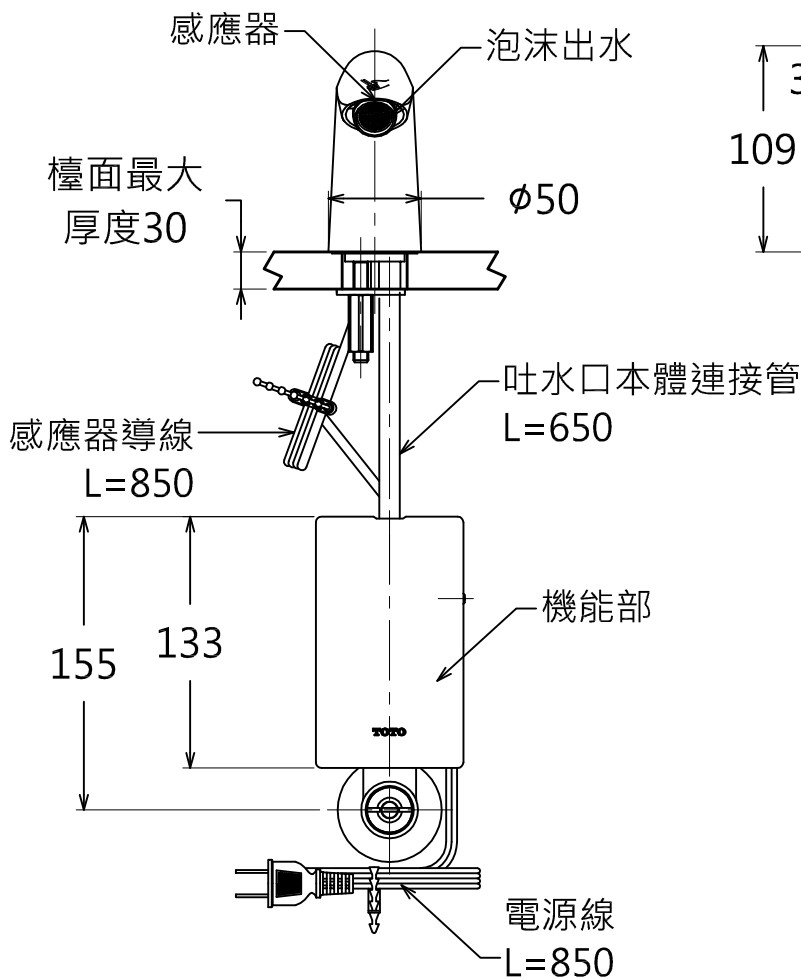

規格		
用途	公共空間 / 一般住宅用	
類型	交流電	
電源電壓	AC100~240V	
消耗電力	待機時	0.4W (最大3W)
	動作時	0.6W (最大5W)
給水壓力	最低必要水壓	0.05MPa(流動壓)
	最高水壓	0.75MPa(靜水壓)
使用水質	自來水或可飲用的井水	
使用環境溫度	1~40°C ※會發生結凍的地區無法使用	
感知距離	依裝設好的陶器自動設定感應距離	
出水流量	定流量閥控制在 5公升/分鐘 以下 根據需要可調節流量為 3公升/分鐘	
供水連接	單水栓 · PT $\frac{1}{2}$	
特記事項	(1)使用變壓器或紅外線的機器，有可能導致錯誤動作 (2)自動龍頭為室內使用，請勿安裝於室外 (3)因用螺絲固定外蓋，請確保機能部右側有100mm的空間 (4)出水流量會依定流量閥的上限而截斷；必要時可用止水閥作流量調整	

產品整體尺寸: 50x142x109

<b>TOTO</b>		單位 <i>M/M</i>	CAD比例 1:1	名稱 <b>臉盆用感應龍頭</b>
製圖 <i>Kusea</i>	檢圖 黃志君	審核 久我	出圖比例 1:4	
備註 TWC	版別 02	修改日期 '2011,11,11	日期 '2011,09,21	品番 <b>TWEL01</b>
			圖紙 A4	