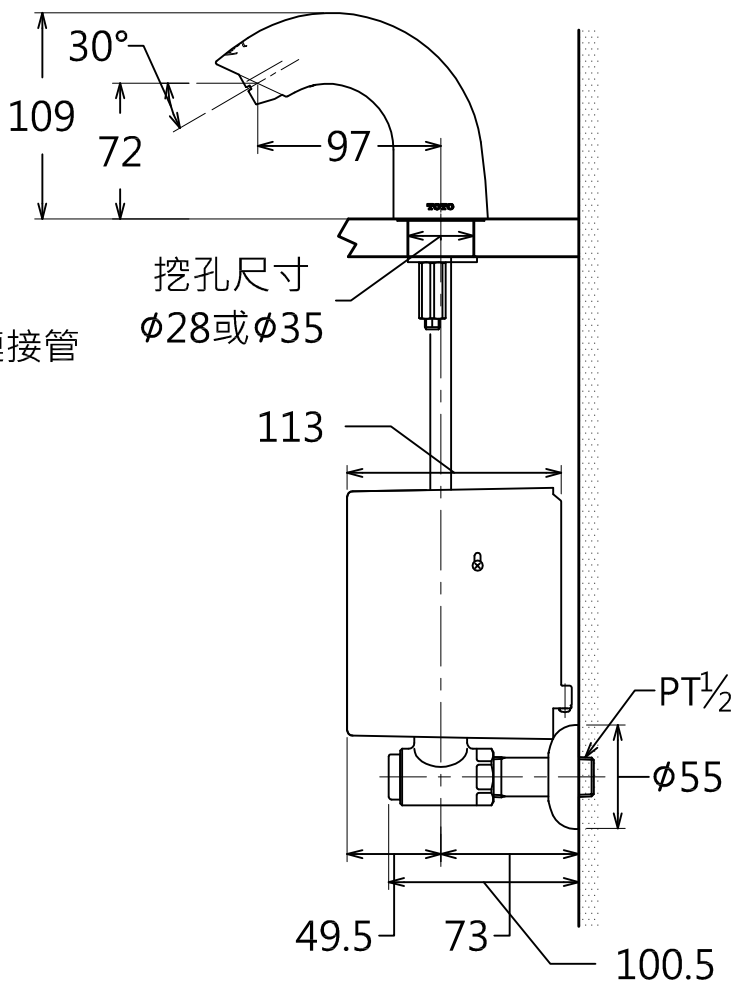

規格		
用途	公共空間 / 一般住宅用	
類型	交流電	
電源電壓	AC100~240V	
消耗電力	待機時	0.4W (最大3W)
	動作時	0.6W (最大5W)
給水壓力	最低必要水壓	0.05MPa(流動壓)
	最高水壓	0.75MPa(靜水壓)
使用水質	自來水或可飲用的井水	
使用環境溫度	1~40°C ※會發生結凍的地區無法使用	
感知距離	依裝設好的陶器自動設定感應距離	
出水流量	定流量閥控制在 5公升/分鐘 以下 根據需要可調節流量為 3公升/分鐘	
供水連接	單水栓 · PT $\frac{1}{2}$	
特記事項	(1)使用變壓器或紅外線的機器，有可能導致錯誤動作 (2)自動龍頭為室內使用，請勿安裝於室外 (3)因用螺絲固定外蓋，請確保機能部右側有100mm的空間 (4)出水流量會依定流量閥的上限而截斷；必要時可用止水閥作流量調整	

產品整體尺寸: 50x142x109

<b>TOTO</b>		單位 <i>M/M</i>	CAD比例 1:1	名稱 <b>臉盆用感應龍頭</b>
製圖 <i>Kusea</i>	檢圖 黃志君	審核 久我	出圖比例 1:4	
備註 TWC	版別 02	修改日期 '2011,11,11	日期 '2011,09,21	品番 <b>TWEL01</b>
			圖紙 A4	