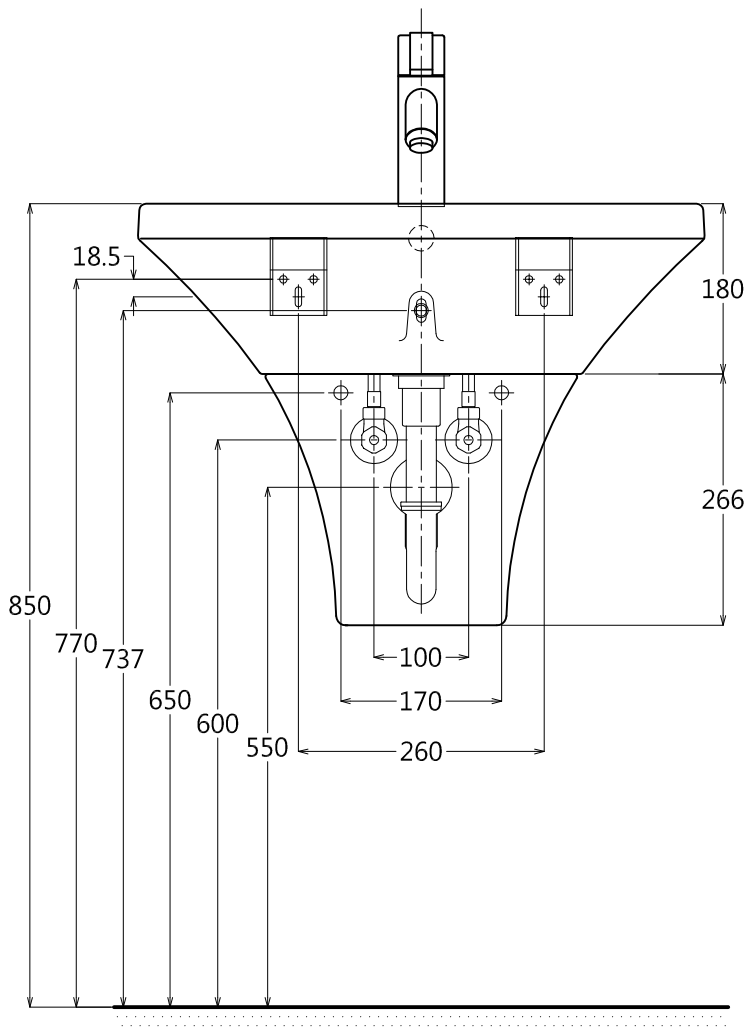

器具明細表		
品番	品名	數量
LW947CGU	壁掛式臉盆	1
TWL11S	掛勾組	1
TS240F(TL)	臉盆用單槍龍頭	1
TW002L	P管+止水栓	1
LW947HFGT1	臉盆短腳	1
TWL7S	固定螺絲	1

容量: 6.9 L
 產品整體尺寸: 600x480x446

TOTO		單位 <i>M/M</i>	CAD比例 1:1 出圖比例 1:8	名稱
製圖 <i>Kusea</i>	檢圖	審核	日期 2008.12.11	壁掛式臉盆
備註 TWC/TWC/SSF	版別 03	修改日期 2012.08.16	圖紙 A4	
				品番 LW947CGU / LW947HFGT1 / TS240F(TL)