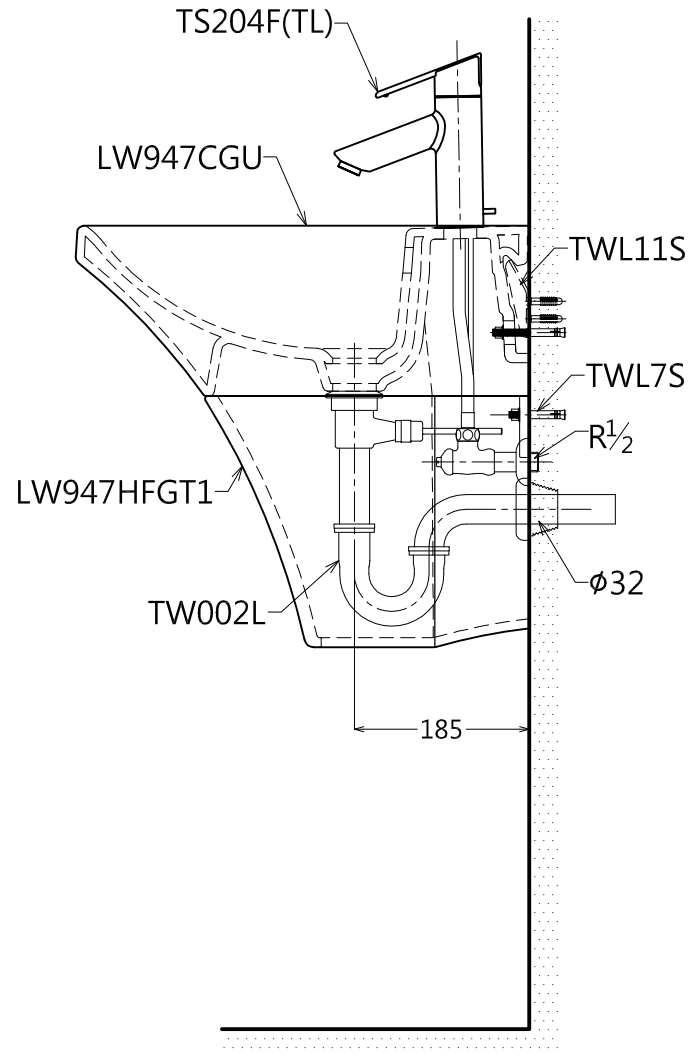

器具明細表		
品番	品名	數量
LW947CGU	壁掛式臉盆	1
TWL11S	掛勾組	1
TS240F(TL)	臉盆用單槍龍頭	1
TW002L	P管+止水栓	1
LW947HFGT1	臉盆短腳	1
TWL7S	固定螺絲	1

容量: 6.9 L
 產品整體尺寸: 600x480x446

TOTO		單位 <i>M/M</i>	CAD比例 1:1 出圖比例 1:8	名稱
製圖 <i>Kusea</i>	檢圖	審核	日期 2008.12.11	壁掛式臉盆
備註 TWC/TWC/SSF	版別 03	修改日期 2012.08.16	圖紙 A4	
				品番 LW947CGU / LW947HFGT1 / TS240F(TL)