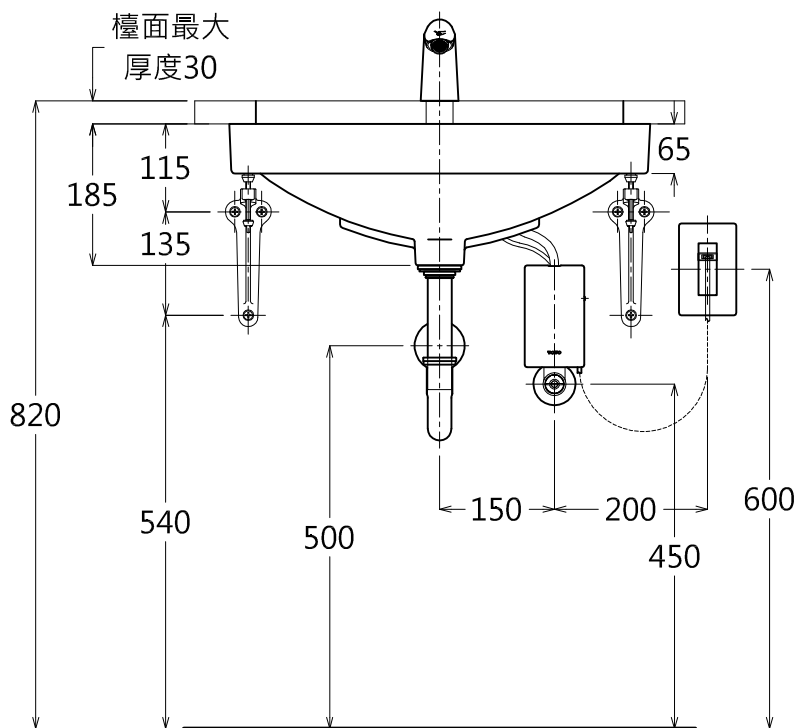

器具明細表		
品番	品名	數量
L546GU	下嵌式臉盆	1
TL516G	臉盆固定金具(另購)	1
TWEL01	臉盆用感應龍頭	1
TC2608	按壓式落水頭	1
TW002L-1	P管	1

容量: 8.5 L
產品整體尺寸: 550x400x185

TOTO		單位 <i>M/M</i>	CAD比例 1:1 出圖比例 1:10	名稱
製圖 <i>Kusea</i>	檢圖	審核	日期 2012.06.28	下嵌式臉盆
備註 TWC/TWC	版別 01	修改日期	圖紙 A4	
				品番 L546GU / TWEL01