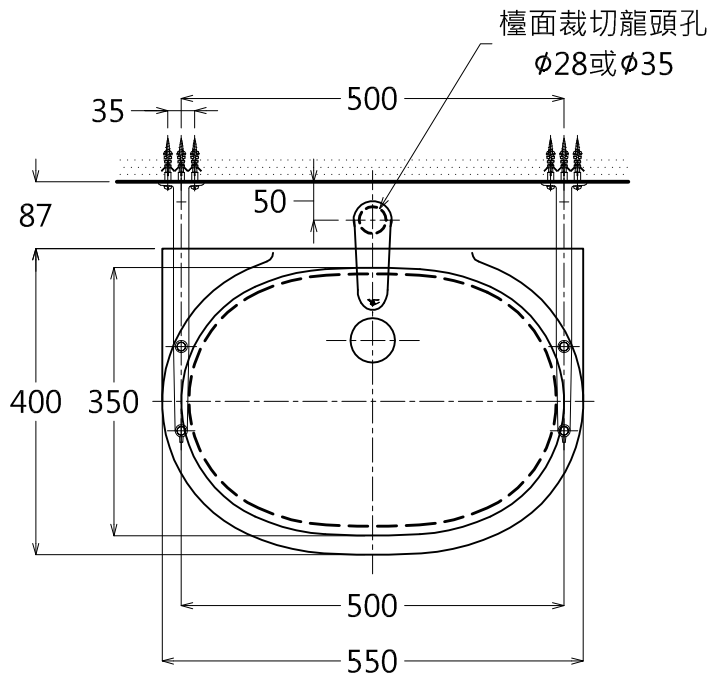

器具明細表		
品番	品名	數量
L546GU	下嵌式臉盆	1
TL516G	臉盆固定金具(另購)	1
TWEL01	臉盆用感應龍頭	1
TC2608	按壓式落水頭	1
TW002L-1	P管	1

容量: 8.5 L
產品整體尺寸: 550x400x185

TOTO		單位 <i>M/M</i>	CAD比例 1:1 出圖比例 1:10	名稱
製圖 <i>Kusea</i>	檢圖	審核	日期 2012.06.28	下嵌式臉盆
備註 TWC/TWC	版別 01	修改日期	圖紙 A4	
				品番 L546GU / TWEL01