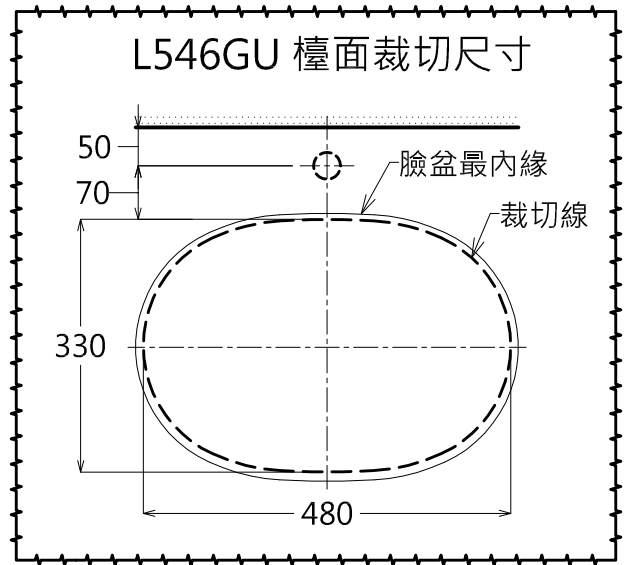

器具明細表		
品番	品名	數量
L546GU	下嵌式臉盆	1
TL516G	臉盆固定金具(另購)	1
TWEL01	臉盆用感應龍頭	1
TC2608	按壓式落水頭	1
TW002L-1	P管	1

容量: 8.5 L
產品整體尺寸: 550x400x185

TOTO		單位 <i>M/M</i>	CAD比例 1:1 出圖比例 1:10	名稱
製圖 <i>Kusea</i>	檢圖	審核	日期 2012.06.28	下嵌式臉盆
備註 TWC/TWC	版別 01	修改日期	圖紙 A4	
				品番 L546GU / TWEL01