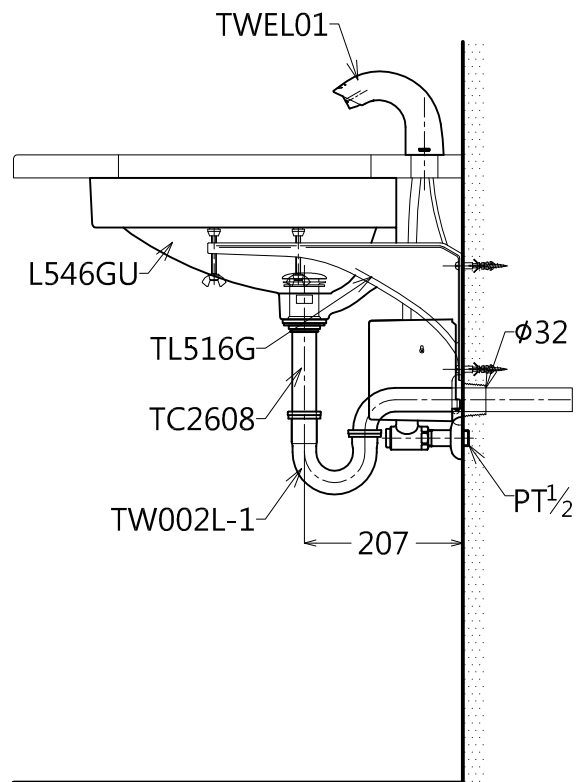

器具明細表		
品番	品名	數量
L546GU	下嵌式臉盆	1
TL516G	臉盆固定金具(另購)	1
TWEL01	臉盆用感應龍頭	1
TC2608	按壓式落水頭	1
TW002L-1	P管	1

容量: 8.5 L
產品整體尺寸: 550x400x185

TOTO		單位 <i>M/M</i>	CAD比例 1:1 出圖比例 1:10	名稱
製圖 <i>Kusea</i>	檢圖	審核	日期 2012.06.28	下嵌式臉盆
備註 TWC/TWC	版別 01	修改日期	圖紙 A4	
				品番 L546GU / TWEL01