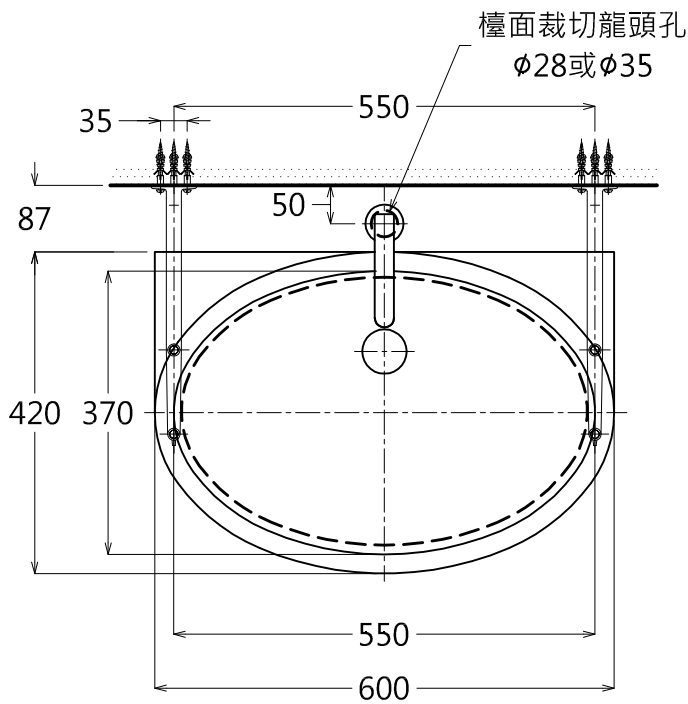

器具明細表		
品番	品名	數量
L548GU	下嵌式臉盆	1
TL516G	臉盆固定金具(另購)	1
TWEL02	臉盆用感應龍頭	1
TC2608	按壓式落水頭	1
TW002L-1	P管	1

容量: 14.0 L  
 產品整體尺寸: 600x420x215

<b>TOTO</b>		單位 <i>M/M</i>	CAD比例 1:1 出圖比例 1:10	名稱
製圖 <i>Kusea</i>	檢圖	審核	日期 2012.06.28	下嵌式臉盆
備註 TWC/TWC	版別 01	修改日期	圖紙 A4	
				品番 L548GU / TWEL02