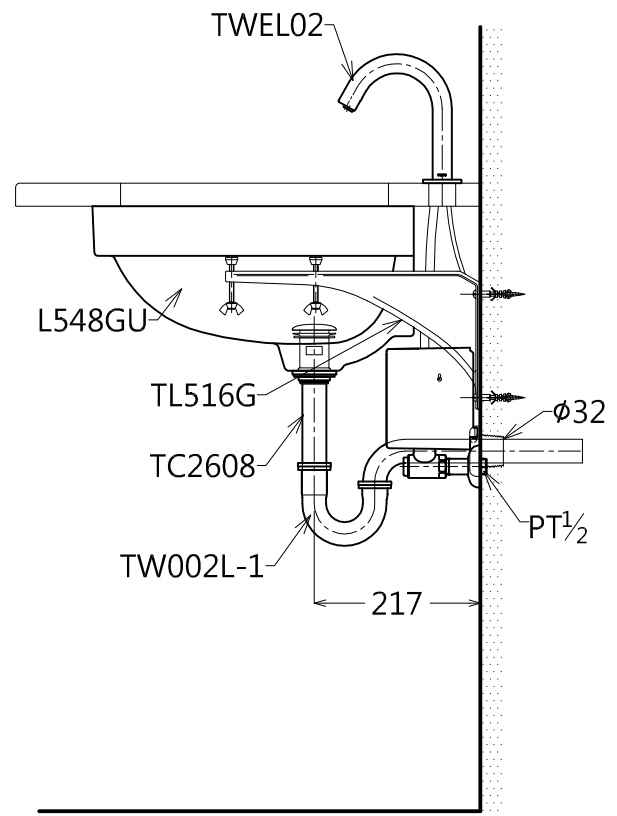

器具明細表		
品番	品名	數量
L548GU	下嵌式臉盆	1
TL516G	臉盆固定金具(另購)	1
TWEL02	臉盆用感應龍頭	1
TC2608	按壓式落水頭	1
TW002L-1	P管	1

容量: 14.0 L  
 產品整體尺寸: 600x420x215

<b>TOTO</b>		單位 <i>M/M</i>	CAD比例 1:1 出圖比例 1:10	名稱
製圖 <i>Kusea</i>	檢圖	審核	日期 2012.06.28	下嵌式臉盆
備註 TWC/TWC	版別 01	修改日期	圖紙 A4	
				品番 L548GU / TWEL02