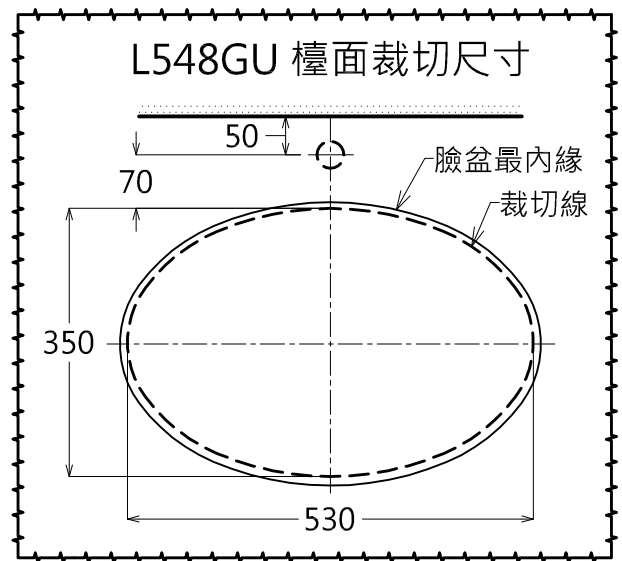

器具明細表		
品番	品名	數量
L548GU	下嵌式臉盆	1
TL516G	臉盆固定金具(另購)	1
TWEL02	臉盆用感應龍頭	1
TC2608	按壓式落水頭	1
TW002L-1	P管	1

容量: 14.0 L  
 產品整體尺寸: 600x420x215

<b>TOTO</b>		單位 <i>M/M</i>	CAD比例 1:1 出圖比例 1:10	名稱
製圖 <i>Kusea</i>	檢圖	審核	日期 2012.06.28	下嵌式臉盆
備註 TWC/TWC	版別 01	修改日期	圖紙 A4	
				品番 L548GU / TWEL02