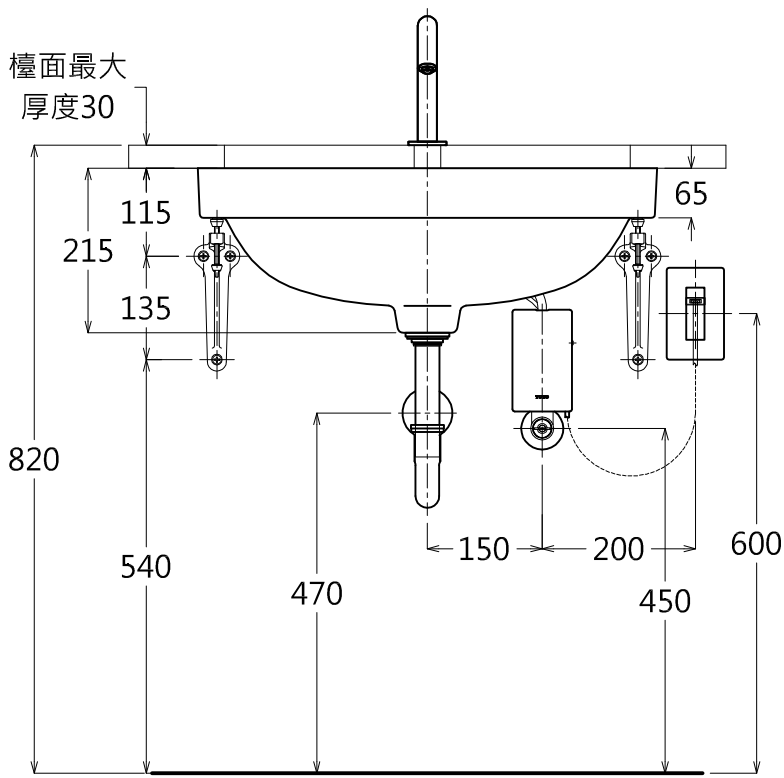

器具明細表		
品番	品名	數量
L548GU	下嵌式臉盆	1
TL516G	臉盆固定金具(另購)	1
TWEL02	臉盆用感應龍頭	1
TC2608	按壓式落水頭	1
TW002L-1	P管	1

容量: 14.0 L  
 產品整體尺寸: 600x420x215

<b>TOTO</b>		單位 <i>M/M</i>	CAD比例 1:1 出圖比例 1:10	名稱
製圖 <i>Kusea</i>	檢圖	審核	日期 2012.06.28	下嵌式臉盆
備註 TWC/TWC	版別 01	修改日期	圖紙 A4	
				品番 L548GU / TWEL02