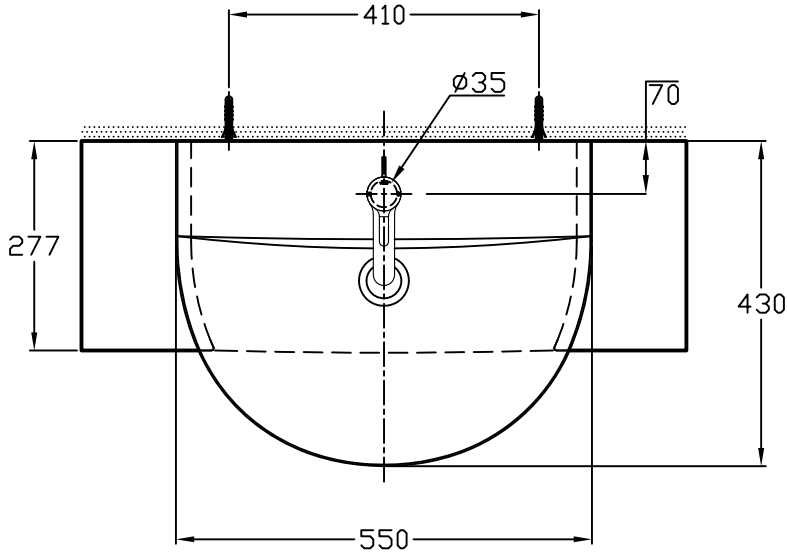

器具明細表

品番	品名	數量
LW945CGU	洗面器	1
TWL601	單槍龍頭	1
TWL9S	固定金具	1

產品整體尺寸: 550x430x175

TOTO		單位 <i>M/M</i>	CAD比例 1:1	名稱 半嵌式臉盆
製圖 <i>Kusea</i>	檢圖 黃志君	審核 久我	出圖比例 1:10	
備註 TWC	版別 01	修改日期	日期 '2011,07,14	品番 LW945CGU/TWL601
			圖紙 A4	