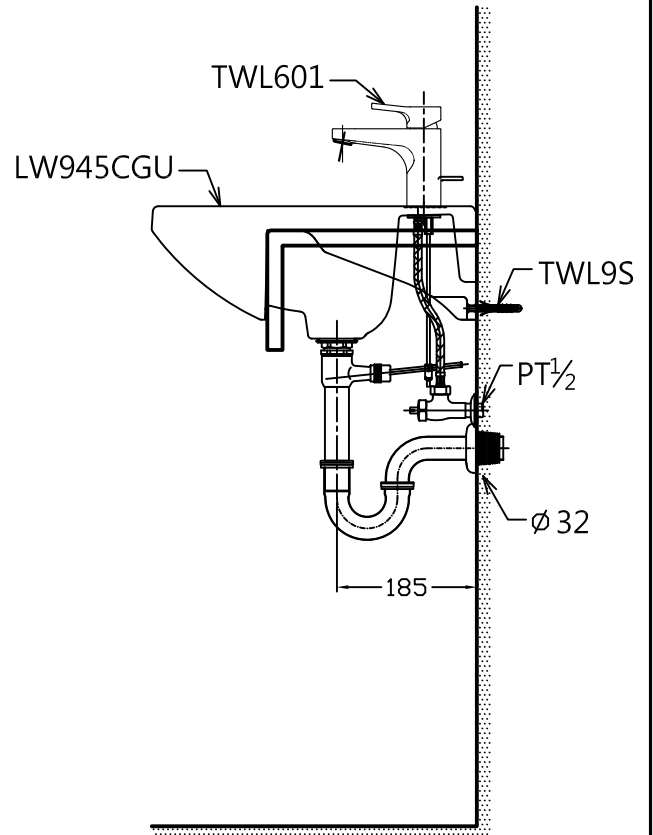

器具明細表

品番	品名	數量
LW945CGU	洗面器	1
TWL601	單槍龍頭	1
TWL9S	固定金具	1

產品整體尺寸: 550x430x175

TOTO		單位 <i>M/M</i>	CAD比例 1:1	名稱 半嵌式臉盆
製圖 <i>Kusea</i>	檢圖 黃志君	審核 久我	出圖比例 1:10	
備註 TWC	版別 01	修改日期	日期 '2011,07,14	品番 LW945CGU/TWL601
			圖紙 A4	