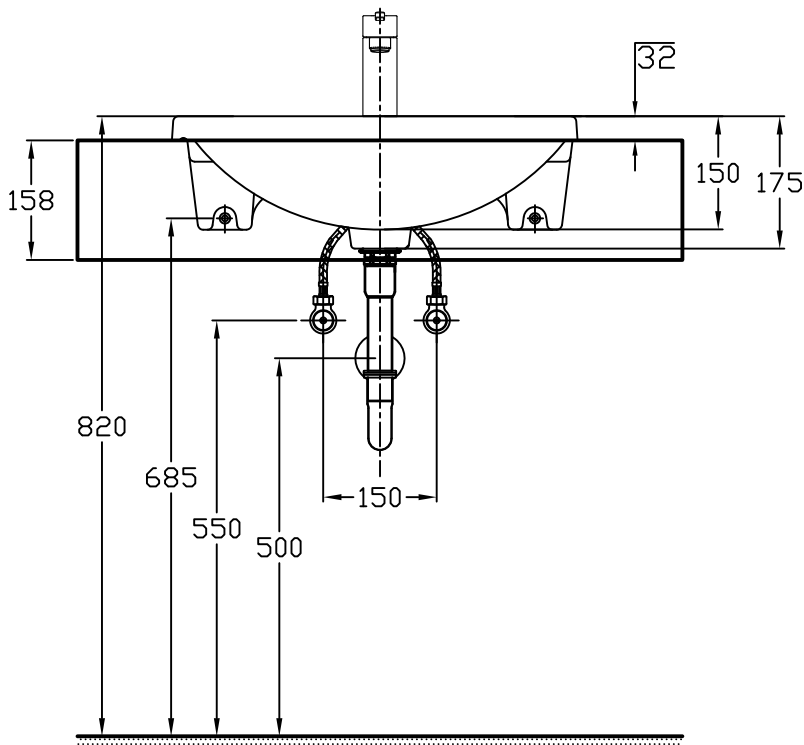

器具明細表

品番	品名	數量
LW945CGU	洗面器	1
TWL601	單槍龍頭	1
TWL9S	固定金具	1

產品整體尺寸: 550x430x175

TOTO		單位 <i>M/M</i>	CAD比例 1:1	名稱 半嵌式臉盆
製圖 <i>Kusea</i>	檢圖 黃志君	審核 久我	出圖比例 1:10	
備註 TWC	版別 01	修改日期	日期 '2011,07,14	品番 LW945CGU/TWL601
			圖紙 A4	