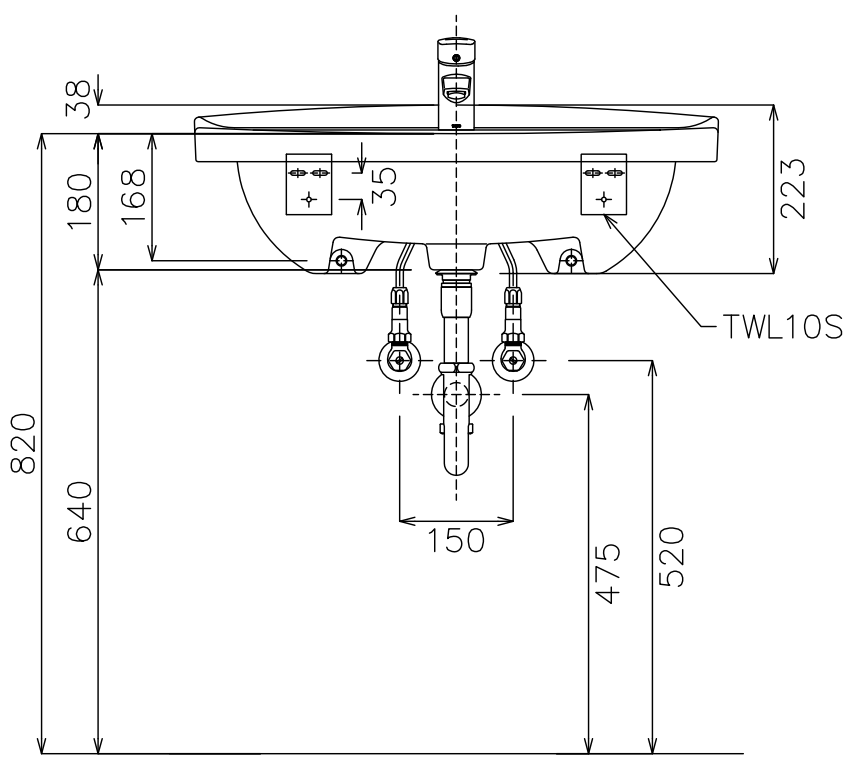

L260C	臉盆	1
TLHG31A	龍頭	1
TWL10S	掛勾組	2
TC2602	拉桿	1
TC2603	落水頭	1
TW002L	排水金具	1

		單位	M/M	CAD比例 1:1	名稱	壁掛式臉盆
		製圖	檢圖	審核		
SUNG		黃志君	岡	日期	品番	L260C/TLHG31A
JPN		修改日期		'2008,12,25		
				圖紙	A4	