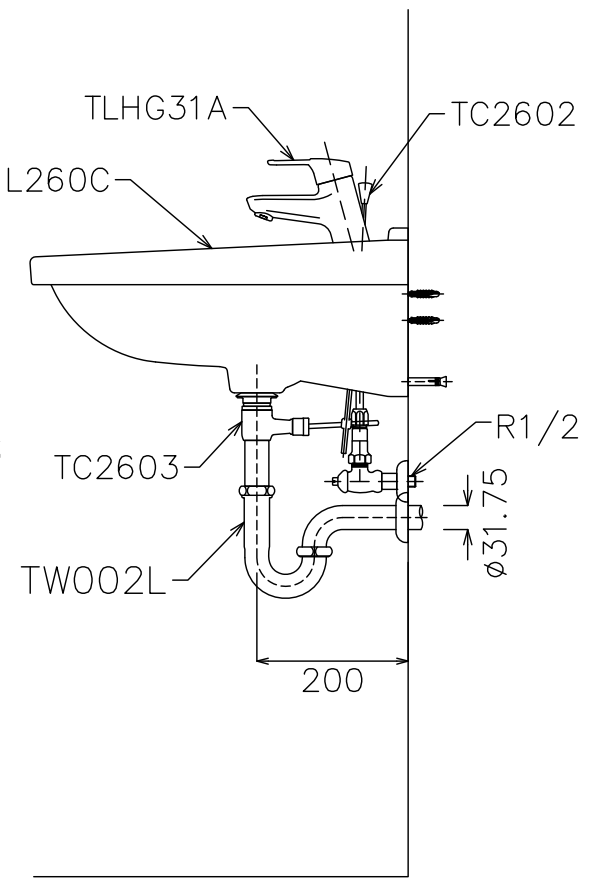

L260C	臉盆	1
TLHG31A	龍頭	1
TWL10S	掛勾組	2
TC2602	拉桿	1
TC2603	落水頭	1
TW002L	排水金具	1

		單位	M/M	CAD比例 1:1	名稱	壁掛式臉盆
		製圖	檢圖	審核		
SUNG		黃志君	岡	日期	品番	L260C/TLHG31A
JPN		修改日期		'2008,12,25		
				圖紙	A4	