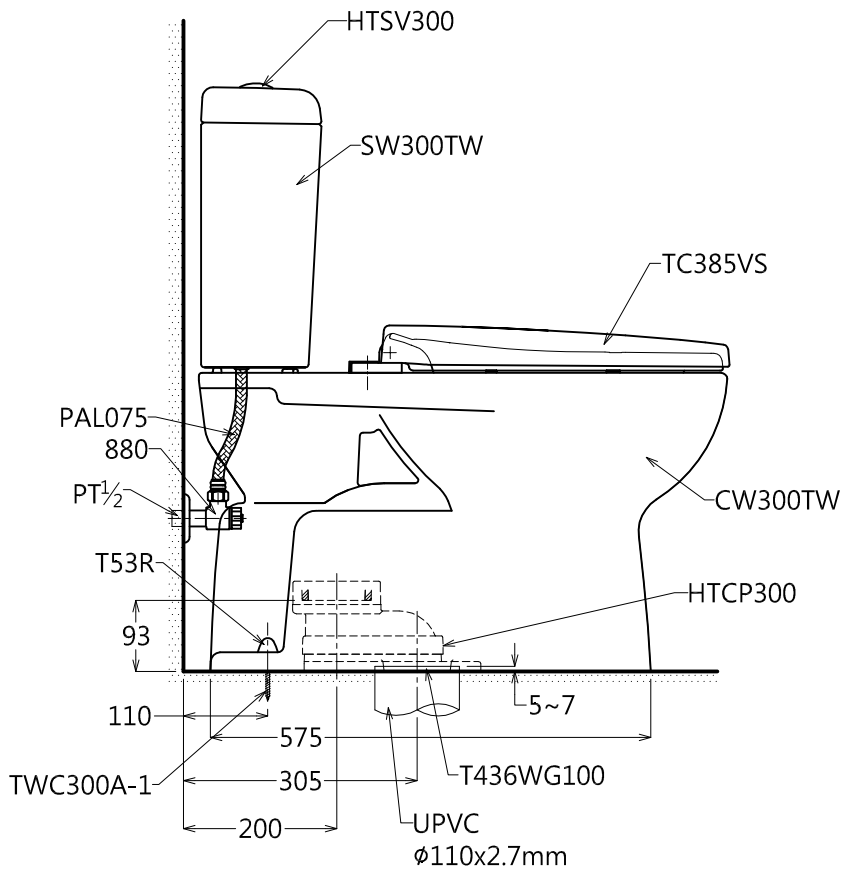

器具明細表		
品番	品名	數量
CW300TW	馬桶	1
HTCP300	排汙套管	1
TWC300A-1	安裝螺絲	1
T53R	裝飾蓋	1
PAL075+880	軟管+止水栓	1
T436WG100	油泥	1
TC385VS	緩降便座	1
SW300TW	水箱	1
HTSV300	水箱金具組	1
HW3002	塑膠墊片	1

產品整體尺寸: 453x693x763

TOTO		單位 <i>M/M</i>	CAD比例 1:1 出圖比例 1:10	名稱
製圖 <i>Yairu</i>	檢圖	審核	日期 2012.10.18	分離式馬桶
備註 TVN	版別 02	修改日期 2013.02.21	圖紙 A4	
				品番 C300