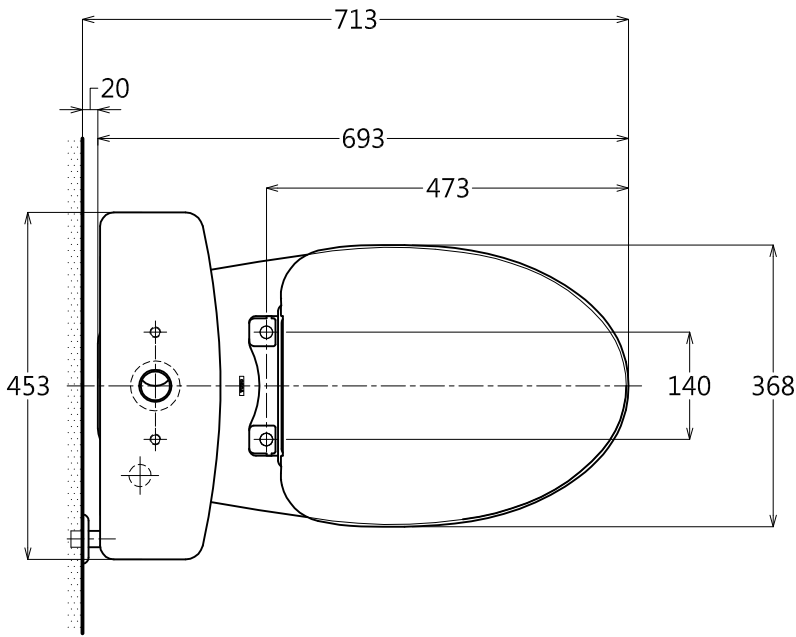

器具明細表		
品番	品名	數量
CW300TW	馬桶	1
HTCP300	排汙套管	1
TWC300A-1	安裝螺絲	1
T53R	裝飾蓋	1
PAL075+880	軟管+止水栓	1
T436WG100	油泥	1
TC385VS	緩降便座	1
SW300TW	水箱	1
HTSV300	水箱金具組	1
HW3002	塑膠墊片	1

產品整體尺寸: 453x693x763

TOTO		單位 <i>M/M</i>	CAD比例 1:1 出圖比例 1:10	名稱
製圖 <i>Yairu</i>	檢圖	審核	日期 2012.10.18	分離式馬桶
備註 TVN	版別 02	修改日期 2013.02.21	圖紙 A4	
				品番 C300