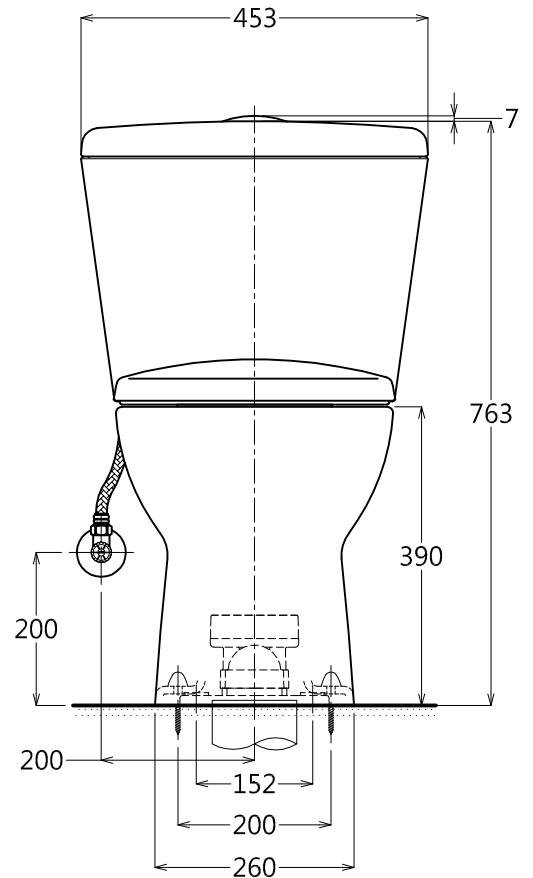

器具明細表		
品番	品名	數量
CW300TW	馬桶	1
HTCP300	排汙套管	1
TWC300A-1	安裝螺絲	1
T53R	裝飾蓋	1
PAL075+880	軟管+止水栓	1
T436WG100	油泥	1
TC385VS	緩降便座	1
SW300TW	水箱	1
HTSV300	水箱金具組	1
HW3002	塑膠墊片	1

產品整體尺寸: 453x693x763

TOTO		單位 <i>M/M</i>	CAD比例 1:1 出圖比例 1:10	名稱
製圖 <i>Yairu</i>	檢圖	審核	日期 2012.10.18	分離式馬桶
備註 TVN	版別 02	修改日期 2013.02.21	圖紙 A4	
				品番 C300