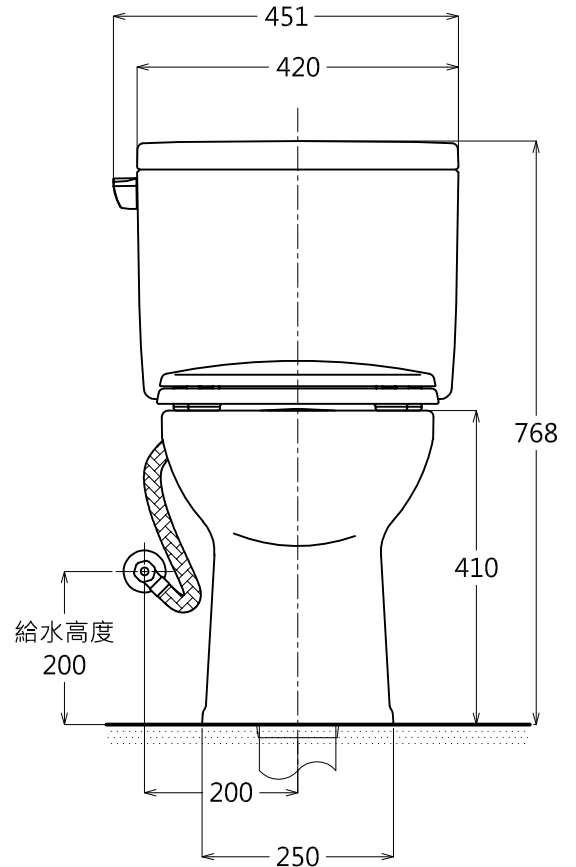

器具明細表		
品番	品名	數量
CW454GUR	大便器	1
SW719SG	水箱	1
TS719GW	水箱金具組	1
TC301	便蓋	1
T436WG100	油泥	1
PAL075+880	軟管+止水栓	1

產品整體尺寸: 420x727x768

<b>TOTO</b>		單位 <i>M/M</i>	CAD比例 1:1 出圖比例 1:10	名稱 分離式馬桶
製圖 <i>Kusea</i>	檢圖	審核	日期 2012.09.24	品番
備註 TWC / VRT	版別 01	修改日期	圖紙 A4	CW454GUR / SW719SG / TC301 (305mm)