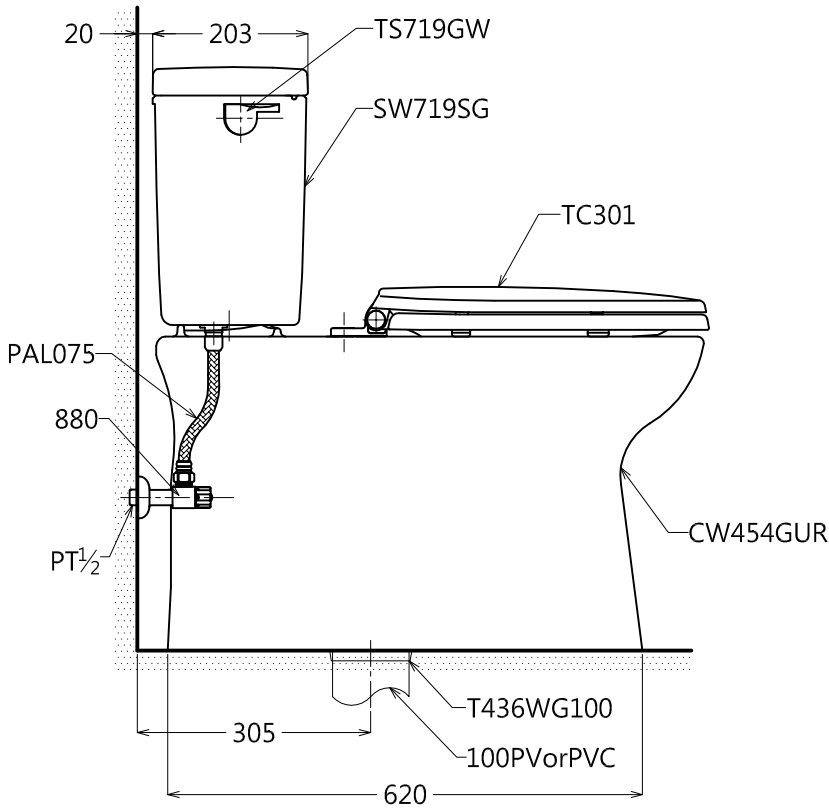

器具明細表		
品番	品名	數量
CW454GUR	大便器	1
SW719SG	水箱	1
TS719GW	水箱金具組	1
TC301	便蓋	1
T436WG100	油泥	1
PAL075+880	軟管+止水栓	1

產品整體尺寸: 420x727x768

<b>TOTO</b>		單位 <i>M/M</i>	CAD比例 1:1 出圖比例 1:10	名稱 分離式馬桶
製圖 <i>Kusea</i>	檢圖	審核	日期 2012.09.24	品番
備註 TWC / VRT	版別 01	修改日期	圖紙 A4	CW454GUR / SW719SG / TC301 (305mm)