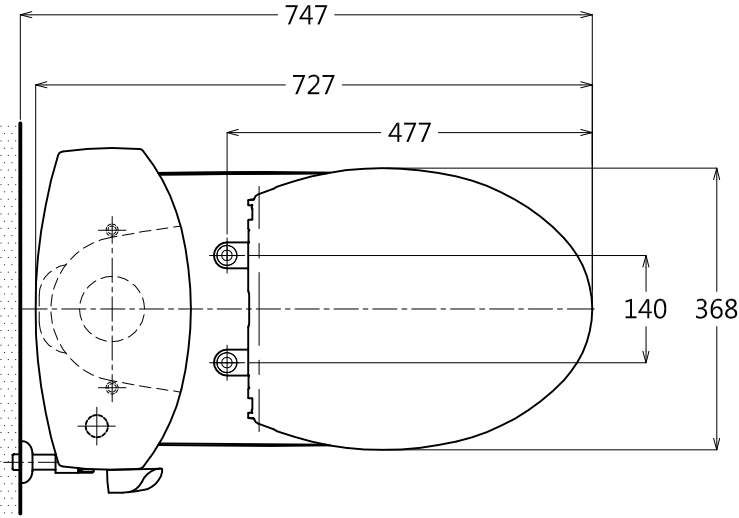

器具明細表		
品番	品名	數量
CW454GUR	大便器	1
SW719SG	水箱	1
TS719GW	水箱金具組	1
TC301	便蓋	1
T436WG100	油泥	1
PAL075+880	軟管+止水栓	1

產品整體尺寸: 420x727x768

<b>TOTO</b>		單位 <i>M/M</i>	CAD比例 1:1 出圖比例 1:10	名稱 分離式馬桶
製圖 <i>Kusea</i>	檢圖	審核	日期 2012.09.24	品番
備註 TWC / VRT	版別 01	修改日期	圖紙 A4	CW454GUR / SW719SG / TC301 (305mm)