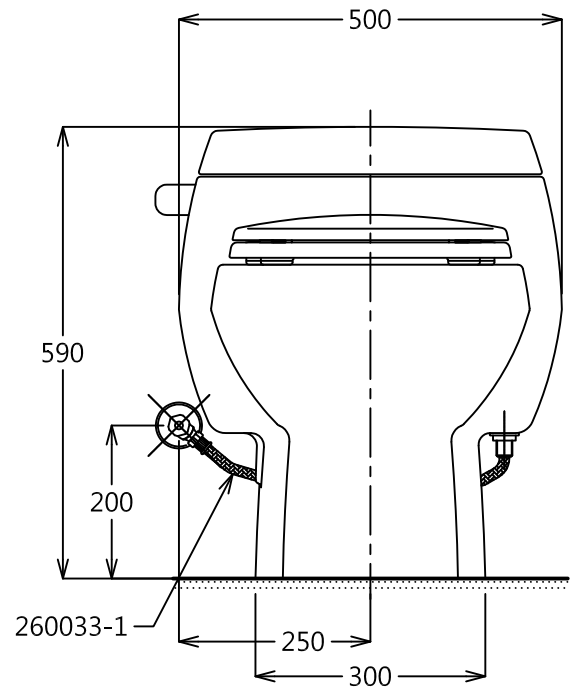

品 番	品 名	數量
C688E	馬桶本體	1
TC301	馬桶蓋	1
TSV688	水箱金具	1
880	止水栓	1
260033-1	軟 管	1
TCP09-305V	排污套管	1
TWL8S	螺 絲	1
T436WG100	油 泥	1
TWP23V	裝飾蓋	1

產品整體尺寸: 735 x 500 x 590

TOTO		單位 <i>M/M</i>	CAD比例 1:1	名稱 龍捲噴射式單體馬桶
製圖 <i>Kusea</i>	檢圖 黃志君	審核 久我	出圖比例 1:10	
備註 TVN/VRT	版別 02	修改日期 '2011,04,01	日期 '2009,01,15	品 番 C688E/TC301 (305mm)
			圖紙 A4	