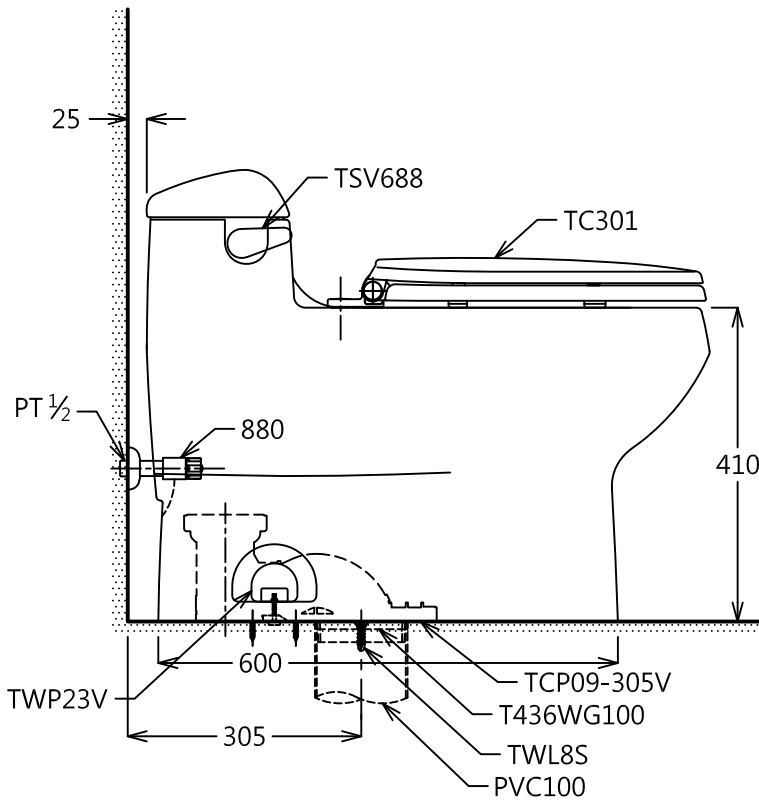

品 番	品 名	數量
C688E	馬桶本體	1
TC301	馬桶蓋	1
TSV688	水箱金具	1
880	止水栓	1
260033-1	軟 管	1
TCP09-305V	排污套管	1
TWL8S	螺 絲	1
T436WG100	油 泥	1
TWP23V	裝飾蓋	1

產品整體尺寸: 735 x 500 x 590

TOTO		單位 <i>M/M</i>	CAD比例 1:1	名稱 龍捲噴射式單體馬桶
製圖 <i>Kusea</i>	檢圖 黃志君	審核 久我	出圖比例 1:10	
備註 TVN/VRT	版別 02	修改日期 '2011,04,01	日期 '2009,01,15	品 番 C688E/TC301 (305mm)
			圖紙 A4	