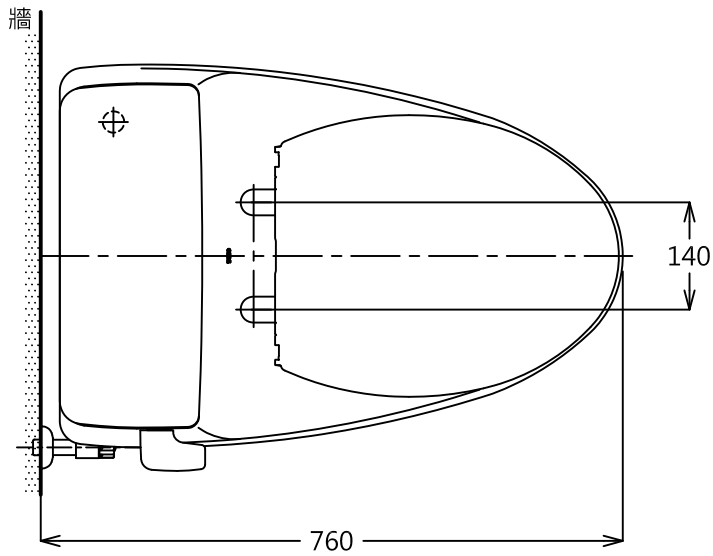

品 番	品 名	數量
C688E	馬桶本體	1
TC301	馬桶蓋	1
TSV688	水箱金具	1
880	止水栓	1
260033-1	軟 管	1
TCP09-305V	排污套管	1
TWL8S	螺 絲	1
T436WG100	油 泥	1
TWP23V	裝飾蓋	1

產品整體尺寸: 735 x 500 x 590

TOTO		單位 <i>M/M</i>	CAD比例 1:1	名稱 龍捲噴射式單體馬桶
製圖 <i>Kusea</i>	檢圖 黃志君	審核 久我	出圖比例 1:10	
備註 TVN/VRT	版別 02	修改日期 '2011,04,01	日期 '2009,01,15	品 番 C688E/TC301 (305mm)
			圖紙 A4	