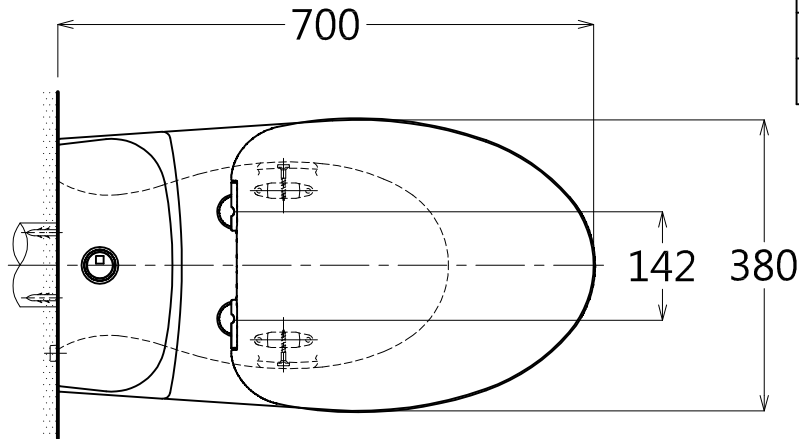

器具明細表

品番	品名	數量
CW811PJWS	馬桶	1
SW811JPW/F	水箱	1
TC811SJ	便座蓋	1
TX215C	排汙套管	1
TX276C	固定螺絲	1

產品整體尺寸: 700x380x845

TOTO		單位 <i>M/M</i>	CAD比例 1:1	名稱 分離式馬桶
製圖 <i>Kusea</i>	檢圖 黃志君	審核 久我	出圖比例 1:10	
備註 STI	版別 01	修改日期	日期 2012.01.18	
			圖紙 A4	
				品番 CW811PJWS/SW811JPW/F TC811SJ