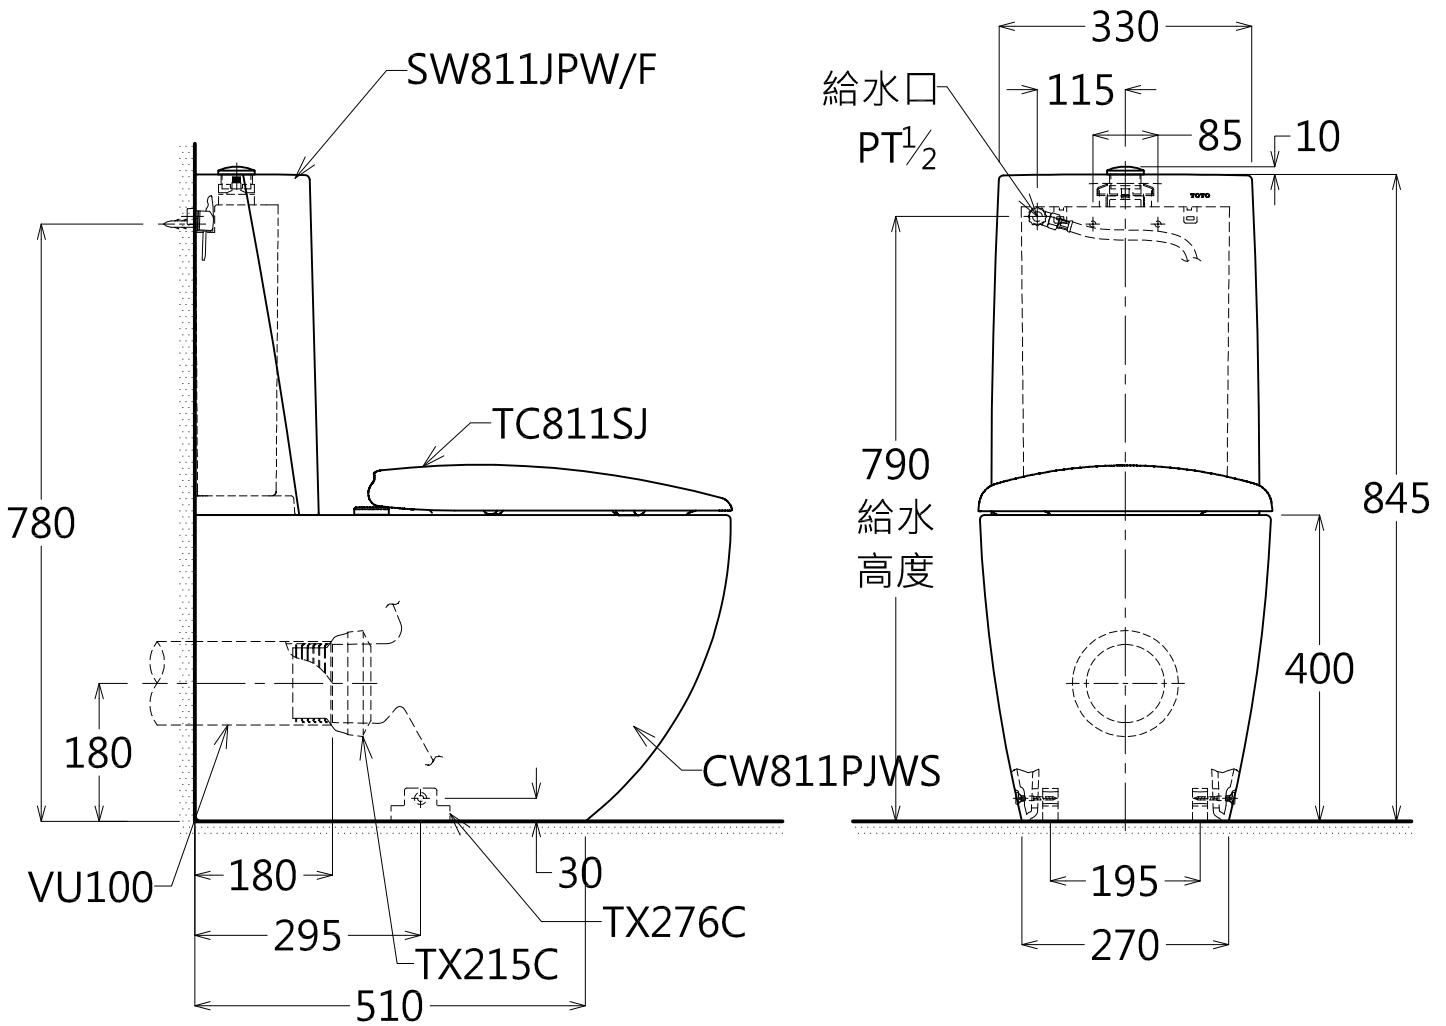

器具明細表

品番	品名	數量
CW811PJWS	馬桶	1
SW811JPW/F	水箱	1
TC811SJ	便座蓋	1
TX215C	排汙套管	1
TX276C	固定螺絲	1

產品整體尺寸: 700x380x845

TOTO		單位 <i>M/M</i>	CAD比例 1:1	名稱 分離式馬桶
製圖 <i>Kusea</i>	檢圖 黃志君	審核 久我	出圖比例 1:10	
備註 STI	版別 01	修改日期	日期 2012.01.18	
			圖紙 A4	
				品番 CW811PJWS/SW811JPW/F TC811SJ