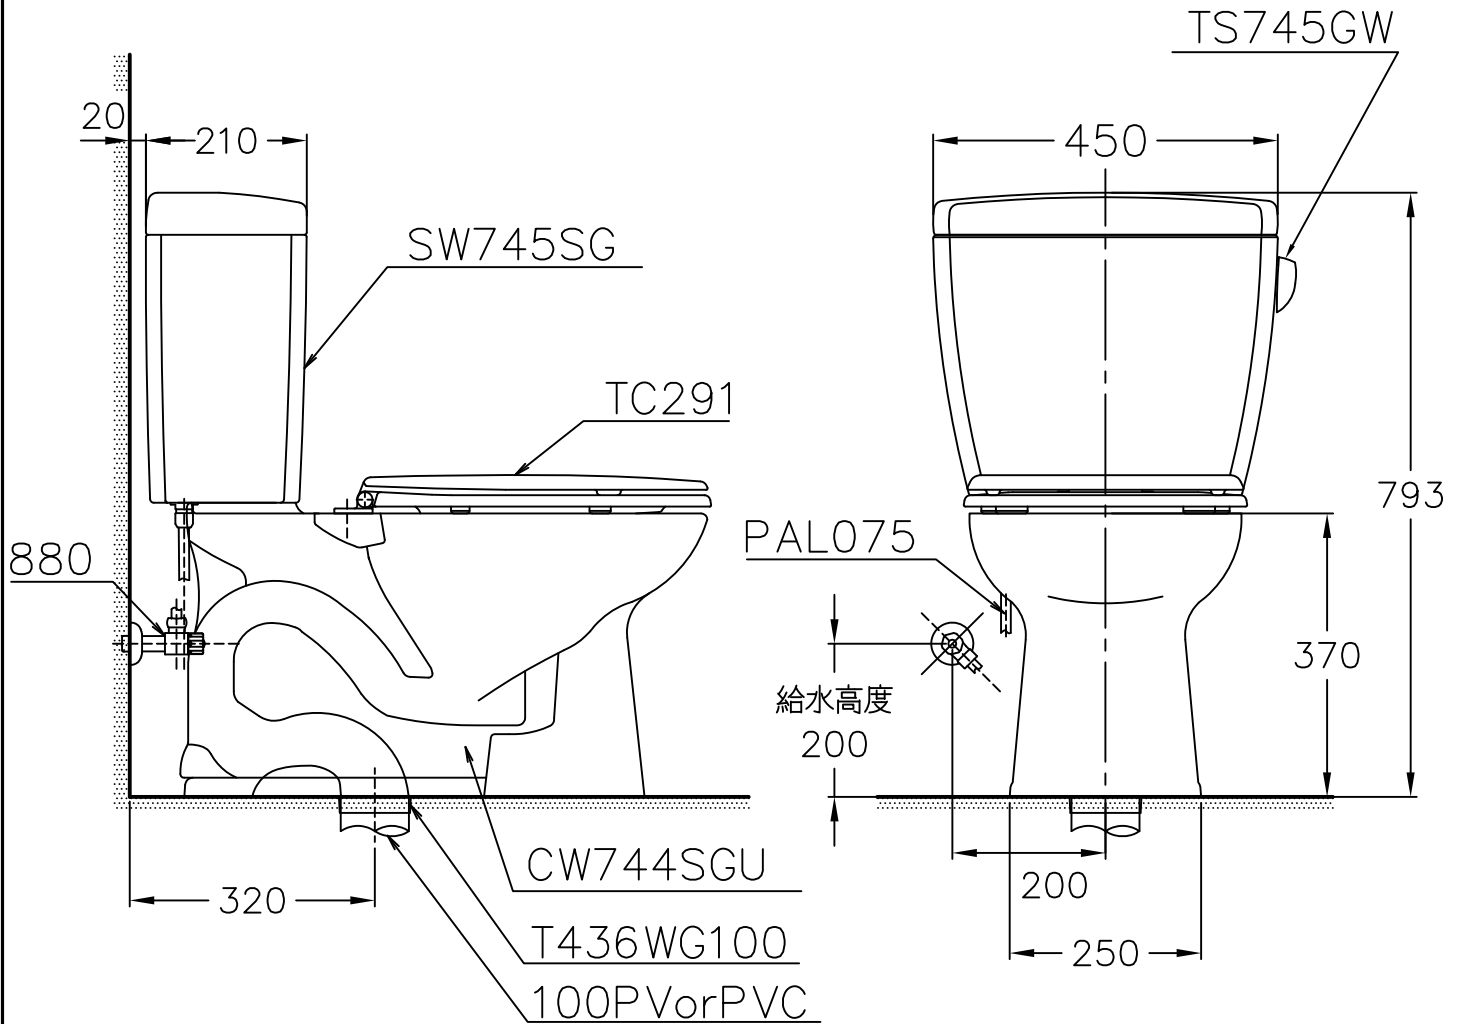

器具明細表

品番	品名	數量
CW744SGU	大便器	1
SW745SG	水箱	1
TS745GW	水箱金具組	1
880+PAL075	軟管+止水栓	1
T436WG100	油泥	1
TC291	便蓋	1

**TOTO**

單位 *M/M*

CAD比例 1:1

名稱

製圖 *Kusea*

檢圖 **黃志君**

審核 **久我**

出圖比例 1:10

虹吸噴射式馬桶

備註 TWC/VRT

版別 02

修改日期 '2010,07,26

日期 '2004,11,04

品番

圖紙 A4

CW744SGU/SW745SG/TC291(320mm)