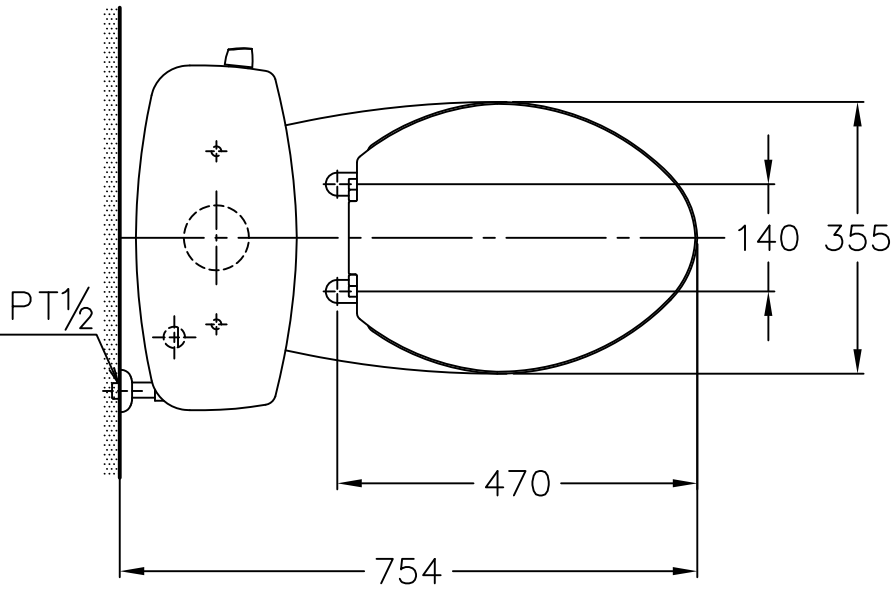

器具明細表

品番	品名	數量
CW744SGU	大便器	1
SW745SG	水箱	1
TS745GW	水箱金具組	1
880+PAL075	軟管+止水栓	1
T436WG100	油泥	1
TC291	便蓋	1

**TOTO**

單位 *M/M*

CAD比例 1:1

名稱

製圖 *Kusea*

檢圖 **黃志君**

審核 **久我**

出圖比例 1:10

虹吸噴射式馬桶

備註 TWC/VRT

版別 02

修改日期 '2010,07,26

日期 '2004,11,04

品番

圖紙 A4

CW744SGU/SW745SG/TC291(320mm)