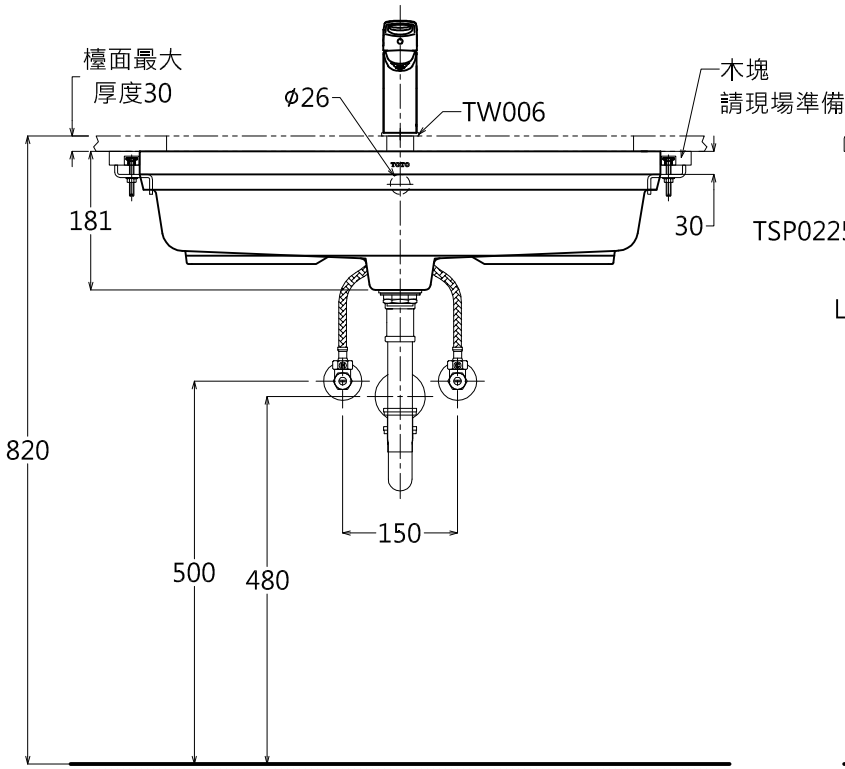

器具明細表		
品番	品名	數量
LW595GU	下嵌式臉盆	1
TSP0225W	臉盆固定金具(另購)	1
TX115LRRV1K1	臉盆用單槍龍頭	1
TW006	龍頭底座	1
TC2609	拉桿式落水頭	1
TW002L	P管+止水栓	1

容量: 11.0 L
產品整體尺寸: 680x370x181

TOTO		單位 <i>M/M</i>	CAD比例 1:1 出圖比例 1:10	名稱 下嵌式臉盆
製圖 <i>Kusea</i>	檢圖	審核	日期 2013.06.10	品番
備註 TWC / STI	版別 02	修改日期 2013.08.27	圖紙 A4	LW595GU / TX115LRRV1K1