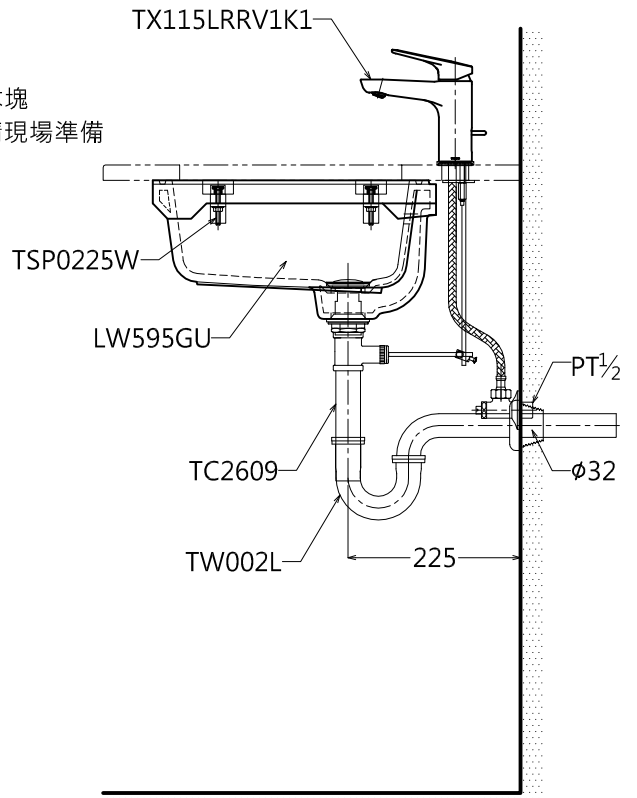

器具明細表		
品番	品名	數量
LW595GU	下嵌式臉盆	1
TSP0225W	臉盆固定金具(另購)	1
TX115LRRV1K1	臉盆用單槍龍頭	1
TW006	龍頭底座	1
TC2609	拉桿式落水頭	1
TW002L	P管+止水栓	1

容量: 11.0 L
產品整體尺寸: 680x370x181

TOTO		單位 <i>M/M</i>	CAD比例 1:1 出圖比例 1:10	名稱 下嵌式臉盆
製圖 <i>Kusea</i>	檢圖	審核	日期 2013.06.10	品番
備註 TWC / STI	版別 02	修改日期 2013.08.27	圖紙 A4	LW595GU / TX115LRRV1K1