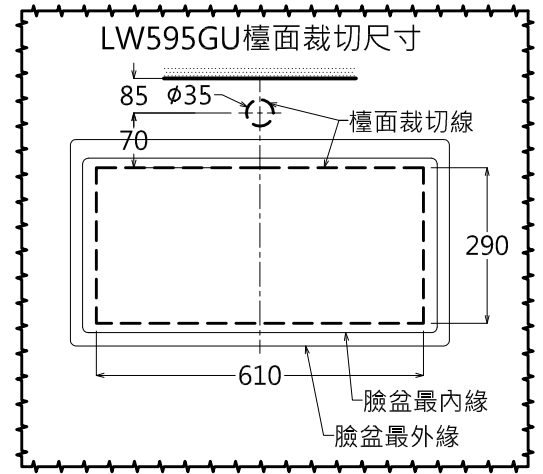

器具明細表		
品番	品名	數量
LW595GU	下嵌式臉盆	1
TSP0225W	臉盆固定金具(另購)	1
TX115LRRV1K1	臉盆用單槍龍頭	1
TW006	龍頭底座	1
TC2609	拉桿式落水頭	1
TW002L	P管+止水栓	1

容量: 11.0 L
產品整體尺寸: 680x370x181

TOTO		單位 <i>M/M</i>	CAD比例 1:1 出圖比例 1:10	名稱 下嵌式臉盆
製圖 <i>Kusea</i>	檢圖	審核	日期 2013.06.10	品番
備註 TWC / STI	版別 02	修改日期 2013.08.27	圖紙 A4	LW595GU / TX115LRRV1K1