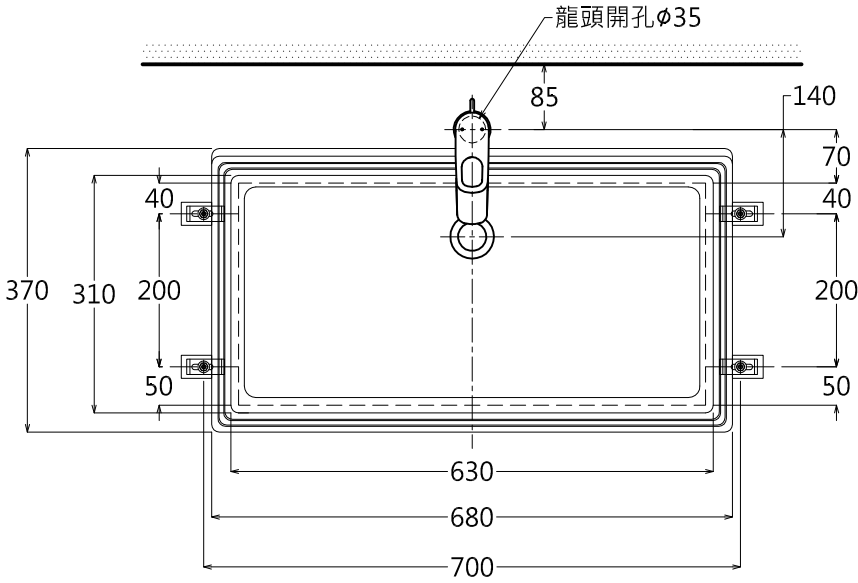

器具明細表		
品番	品名	數量
LW595GU	下嵌式臉盆	1
TSP0225W	臉盆固定金具(另購)	1
TX115LRRV1K1	臉盆用單槍龍頭	1
TW006	龍頭底座	1
TC2609	拉桿式落水頭	1
TW002L	P管+止水栓	1

容量: 11.0 L
產品整體尺寸: 680x370x181

TOTO		單位 <i>M/M</i>	CAD比例 1:1 出圖比例 1:10	名稱 下嵌式臉盆
製圖 <i>Kusea</i>	檢圖	審核	日期 2013.06.10	品番
備註 TWC / STI	版別 02	修改日期 2013.08.27	圖紙 A4	LW595GU / TX115LRRV1K1