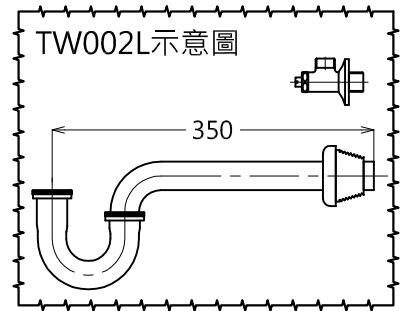

器具明細表		
品番	品名	數量
TWL601	單槍龍頭	1
TC2608	落水頭(內附)	1
TW002L	P管(內附)	1

產品整體尺寸: 144x45x319

<b>TOTO</b>		單位 <i>M/M</i>	CAD比例 1:1 出圖比例 1:5	名稱
製圖 <i>Yairu</i>	檢圖	審核	日期 2010.02.09	單槍用龍頭
備註 TWC	版別 03	修改日期 2013.08.28	圖紙 A4	品番 TWL601L