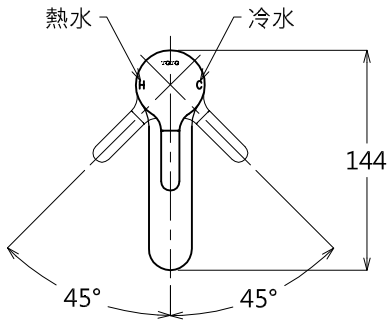

器具明細表		
品番	品名	數量
TWL601	單槍龍頭	1
TC2608	落水頭(內附)	1
TW002L	P管(內附)	1

產品整體尺寸: 144x45x319

<b>TOTO</b>		單位 <i>M/M</i>	CAD比例 1:1 出圖比例 1:5	名稱
製圖 <i>Yairu</i>	檢圖	審核	日期 2010.02.09	單槍用龍頭
備註 TWC	版別 03	修改日期 2013.08.28	圖紙 A4	品番 TWL601L