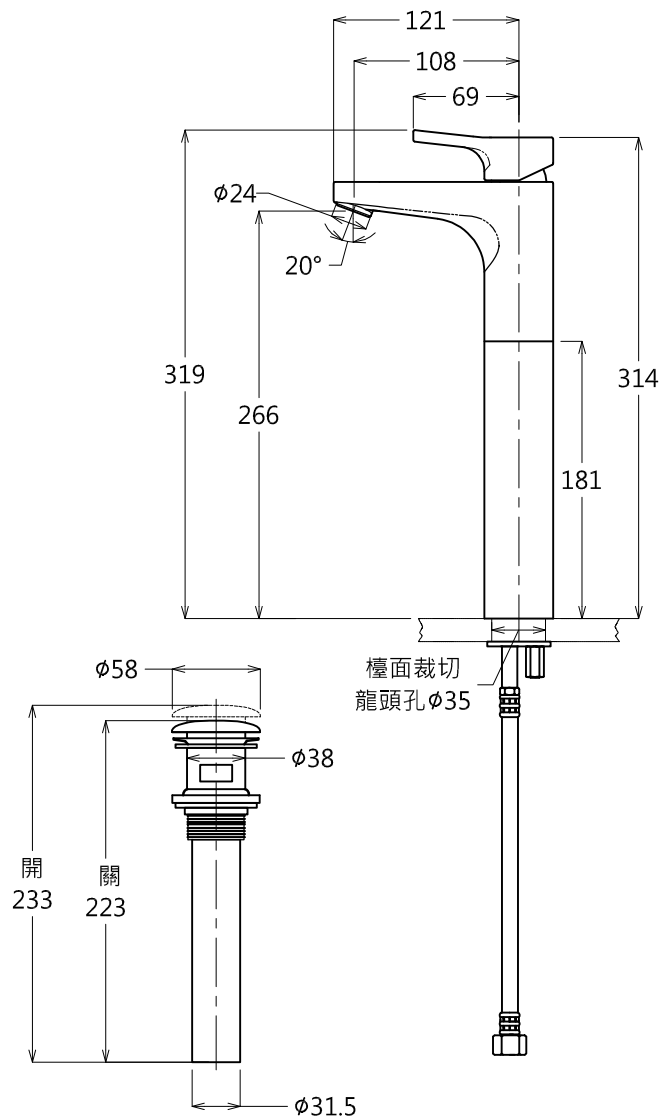

器具明細表		
品番	品名	數量
TWL601	單槍龍頭	1
TC2608	落水頭(內附)	1
TW002L	P管(內附)	1

產品整體尺寸: 144x45x319

<b>TOTO</b>		單位 <i>M/M</i>	CAD比例 1:1 出圖比例 1:5	名稱
製圖 <i>Yairu</i>	檢圖	審核	日期 2010.02.09	單槍用龍頭
備註 TWC	版別 03	修改日期 2013.08.28	圖紙 A4	品番 TWL601L