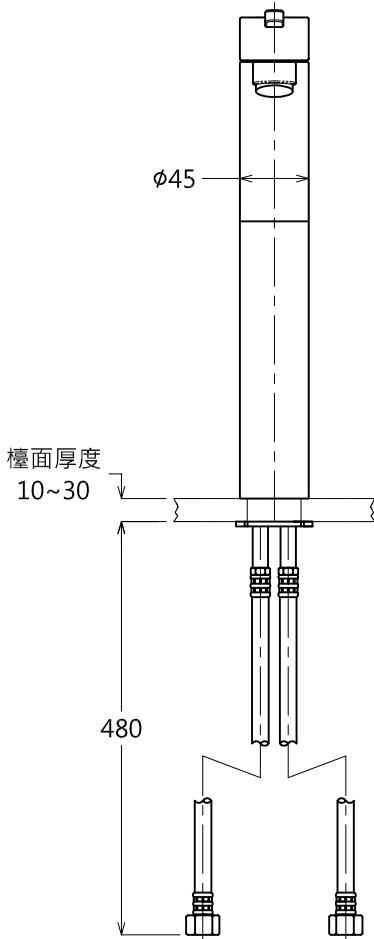

器具明細表		
品番	品名	數量
TWL601	單槍龍頭	1
TC2608	落水頭(內附)	1
TW002L	P管(內附)	1

產品整體尺寸: 144x45x319

<b>TOTO</b>		單位 <i>M/M</i>	CAD比例 1:1 出圖比例 1:5	名稱
製圖 <i>Yairu</i>	檢圖	審核	日期 2010.02.09	單槍用龍頭
備註 TWC	版別 03	修改日期 2013.08.28	圖紙 A4	品番 TWL601L