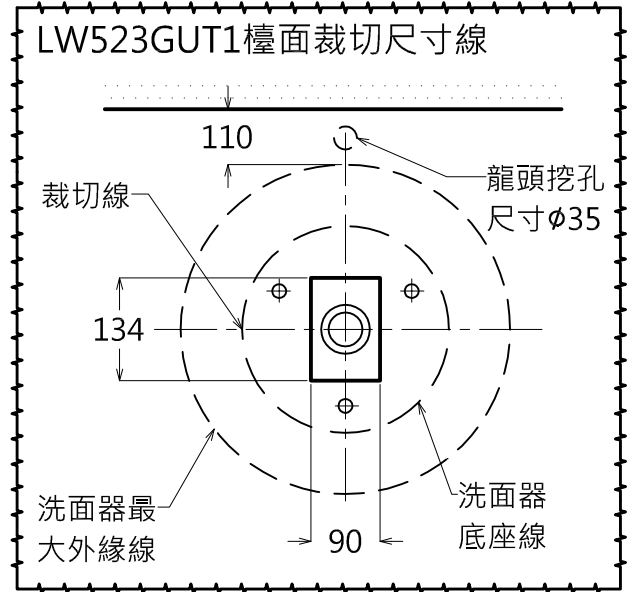

器具明細表		
品番	品名	數量
LW523GUT1	檯面式臉盆	1
TWL601L	單槍龍頭	1
TC2608	落水頭	1
TX809L	固定金具(另購)	1
TW005	P管+止水栓	1

產品整體尺寸: 430X430X160

TOTO		單位 <i>M/M</i>	CAD比例 1:1 出圖比例 1:10	名稱
製圖 <i>Yairu</i>	檢圖	審核	日期 2013.12.18	檯面式臉盆
備註 TWC/TWC	版別 01	修改日期	圖紙 A4	品番 LW523GUT1/TWL601L