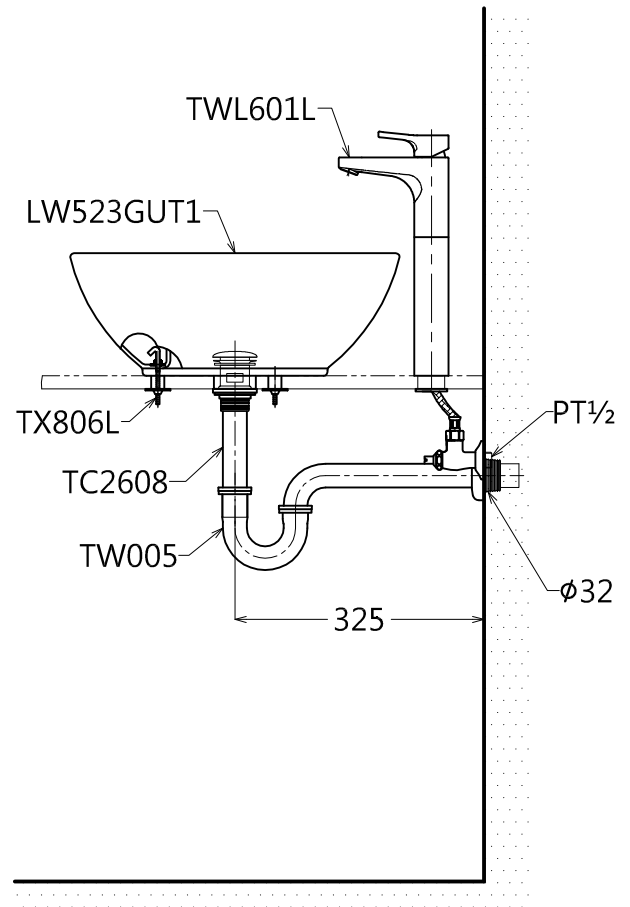

器具明細表		
品番	品名	數量
LW523GUT1	檯面式臉盆	1
TWL601L	單槍龍頭	1
TC2608	落水頭	1
TX809L	固定金具(另購)	1
TW005	P管+止水栓	1

產品整體尺寸: 430X430X160

TOTO		單位 <i>M/M</i>	CAD比例 1:1 出圖比例 1:10	名稱
製圖 <i>Yairu</i>	檢圖	審核	日期 2013.12.18	檯面式臉盆
備註 TWC/TWC	版別 01	修改日期	圖紙 A4	品番 LW523GUT1/TWL601L