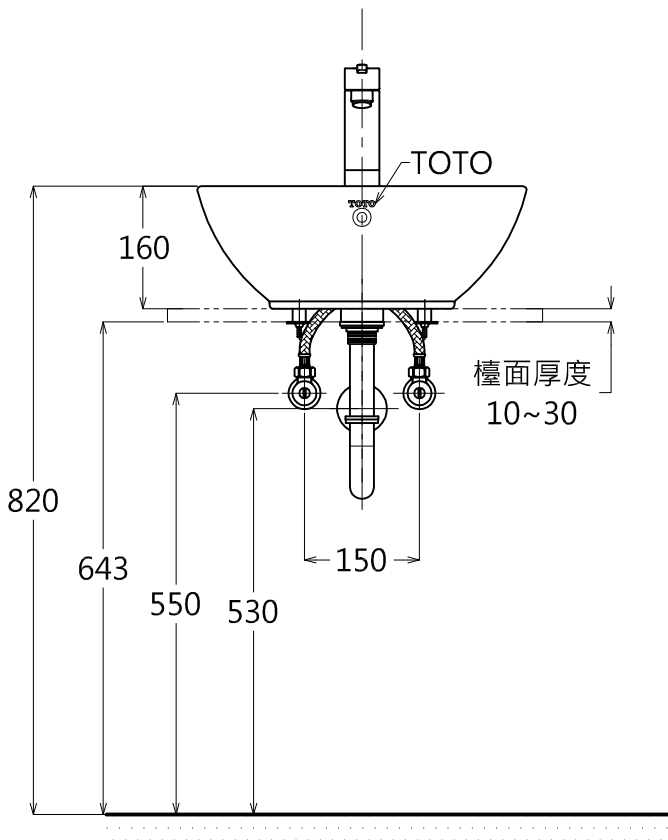

器具明細表		
品番	品名	數量
LW523GUT1	檯面式臉盆	1
TWL601L	單槍龍頭	1
TC2608	落水頭	1
TX809L	固定金具(另購)	1
TW005	P管+止水栓	1

產品整體尺寸: 430X430X160

TOTO		單位 <i>M/M</i>	CAD比例 1:1 出圖比例 1:10	名稱
製圖 <i>Yairu</i>	檢圖	審核	日期 2013.12.18	檯面式臉盆
備註 TWC/TWC	版別 01	修改日期	圖紙 A4	品番 LW523GUT1/TWL601L