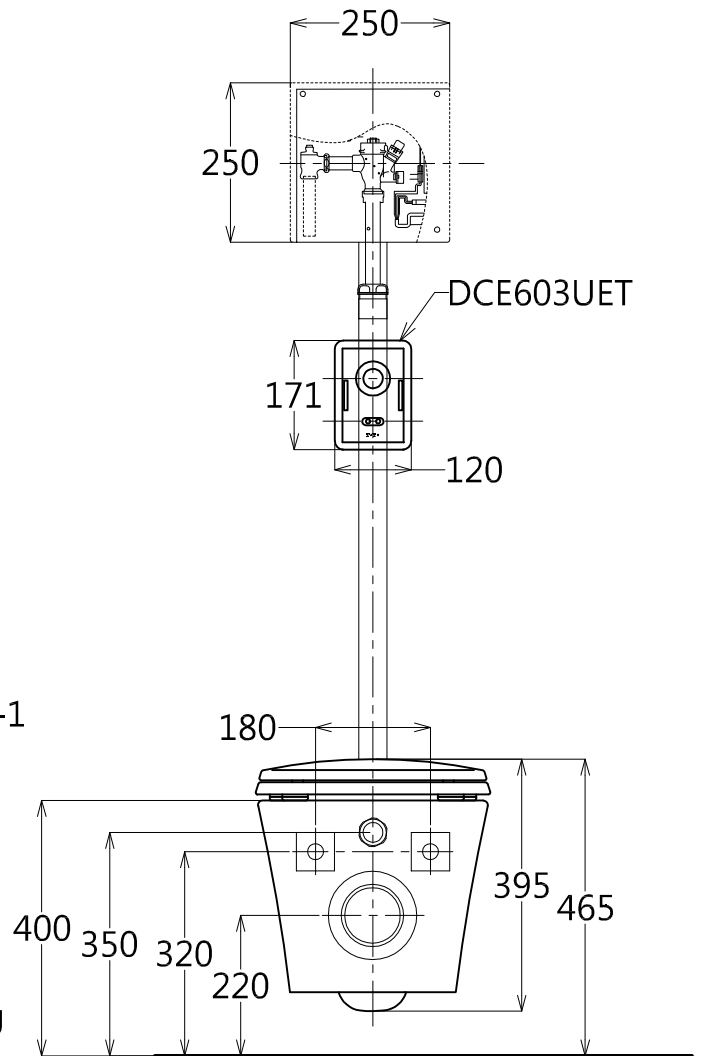

器具明細表

品番	品名	數量
CW822JT1U	大便器	1
DCE603UET	感應式沖水閥	1
TC291CV-1	一般便座	1
T82CR32	套管接頭	1
TX215C	排汙套管	1
TX253CV2	固定螺絲	2

安裝注意事項:

1. 最低必要壓力: 0.7kg/cm²(流動時) , 最高壓力: 7.5kg/cm²(靜水時)。
2. 使用環境溫度要高於0°C , 若低於0°C 沖洗閥會出現變形及凍裂等現象。
3. ()內為建議高度。
4. 請自備排水管及彎管。
 - 4-1. 預留管徑尺寸如下:
信號線: 1英吋。
給水管: 1英吋。
排水管: 1½英吋(擴口)。
 - 4-2. 連接T82CR32時 , 請務必使用銅管。

產品整體尺寸: 368x550x395

TOTO		單位 <i>M/M</i>	CAD比例 1:1 出圖比例 1:12	名稱 隱蔽水箱壁掛式馬桶
製圖 <i>Yairu</i>	檢圖	審核	日期 2014.01.07	品番 CW822JT1U / TC291CV-1 / DCE603UET
備註 STI/VRT/TGC	版別 01	修改日期	圖紙 A4	