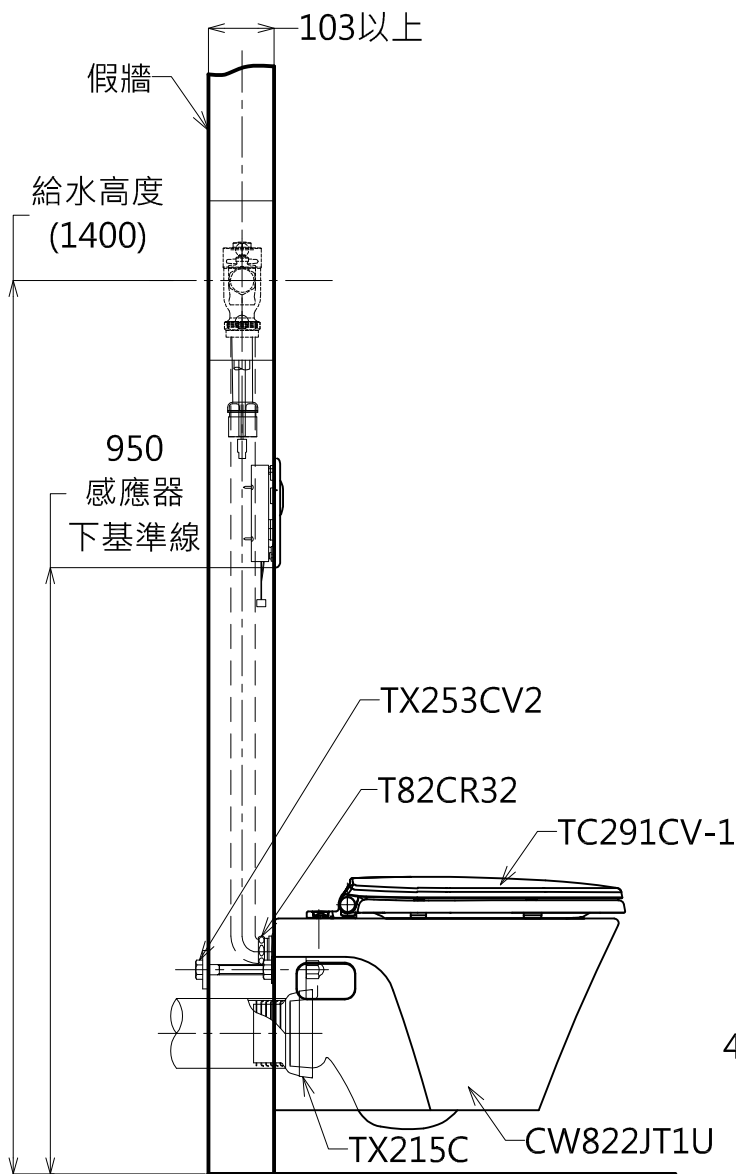

器具明細表

品番	品名	數量
CW822JT1U	大便器	1
DCE603UET	感應式沖水閥	1
TC291CV-1	一般便座	1
T82CR32	套管接頭	1
TX215C	排汙套管	1
TX253CV2	固定螺絲	2

安裝注意事項:

1. 最低必要壓力: 0.7kg/cm²(流動時) , 最高壓力: 7.5kg/cm²(靜水時)。
2. 使用環境溫度要高於0°C , 若低於0°C 沖洗閥會出現變形及凍裂等現象。
3. ()內為建議高度。
4. 請自備排水管及彎管。
 - 4-1. 預留管徑尺寸如下:
信號線: 1英吋。
給水管: 1英吋。
排水管: 1½英吋(擴口)。
 - 4-2. 連接T82CR32時 , 請務必使用銅管。

產品整體尺寸: 368x550x395

TOTO		單位 <i>M/M</i>	CAD比例 1:1 出圖比例 1:12	名稱 隱蔽水箱壁掛式馬桶
製圖 <i>Yairu</i>	檢圖	審核	日期 2014.01.07	品番 CW822JT1U / TC291CV-1 / DCE603UET
備註 STI/VRT/TGC	版別 01	修改日期	圖紙 A4	