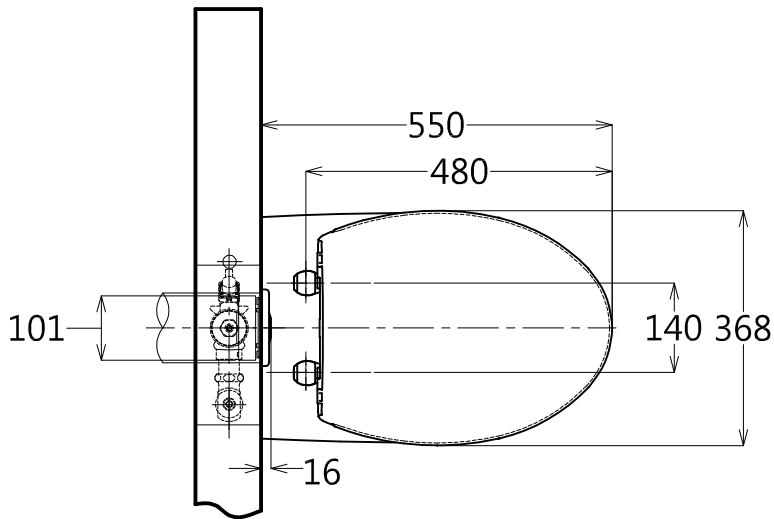

器具明細表

品番	品名	數量
CW822JT1U	大便器	1
DCE603UET	感應式沖水閥	1
TC291CV-1	一般便座	1
T82CR32	套管接頭	1
TX215C	排汙套管	1
TX253CV2	固定螺絲	2

安裝注意事項:

1. 最低必要壓力: 0.7kg/cm²(流動時) , 最高壓力: 7.5kg/cm²(靜水時)。
2. 使用環境溫度要高於0°C , 若低於0°C 沖洗閥會出現變形及凍裂等現象。
3. ()內為建議高度。
4. 請自備排水管及彎管。
 - 4-1. 預留管徑尺寸如下:
信號線: 1英吋。
給水管: 1英吋。
排水管: 1½英吋(擴口)。
 - 4-2. 連接T82CR32時 , 請務必使用銅管。

產品整體尺寸: 368x550x395

TOTO		單位 <i>M/M</i>	CAD比例 1:1 出圖比例 1:12	名稱 隱蔽水箱壁掛式馬桶
製圖 <i>Yairu</i>	檢圖	審核	日期 2014.01.07	品番 CW822JT1U / TC291CV-1 / DCE603UET
備註 STI/VRT/TGC	版別 01	修改日期	圖紙 A4	