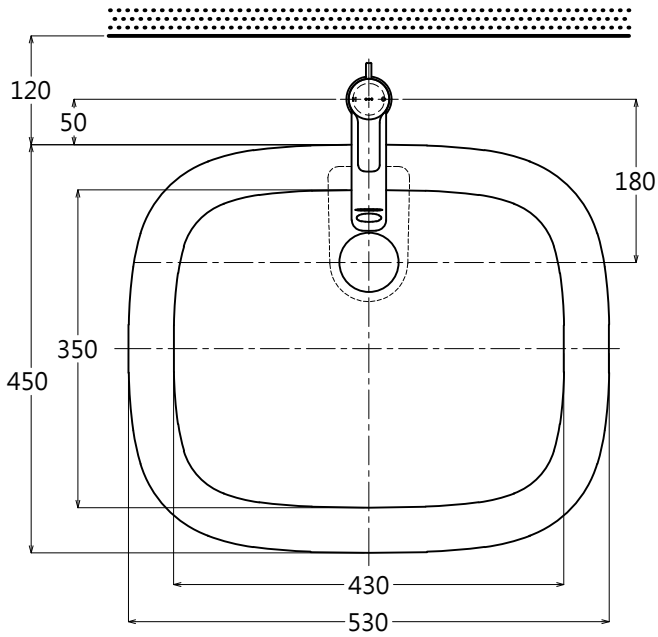

器具明細表		
品番	品名	數量
L763E	上嵌式臉盆	1
TLWB31E	單槍龍頭	1
T7PW1	落水頭+P管	1
57019	迫緊	1
PALA16	阿匹股	1
TC2604	止水栓	1

容量:8.0L
產品整體尺寸:530x450x18

TOTO		單位 <i>M/M</i>	CAD比例 1:1 出圖比例 1:8	名稱
製圖 <i>Ming</i>	檢圖	審核	日期 2014.03.25	上嵌式臉盆
備註 TVN	版別 02	修改日期 2014.05.14	圖紙 A4	
				品番 L763E/TLWB31E