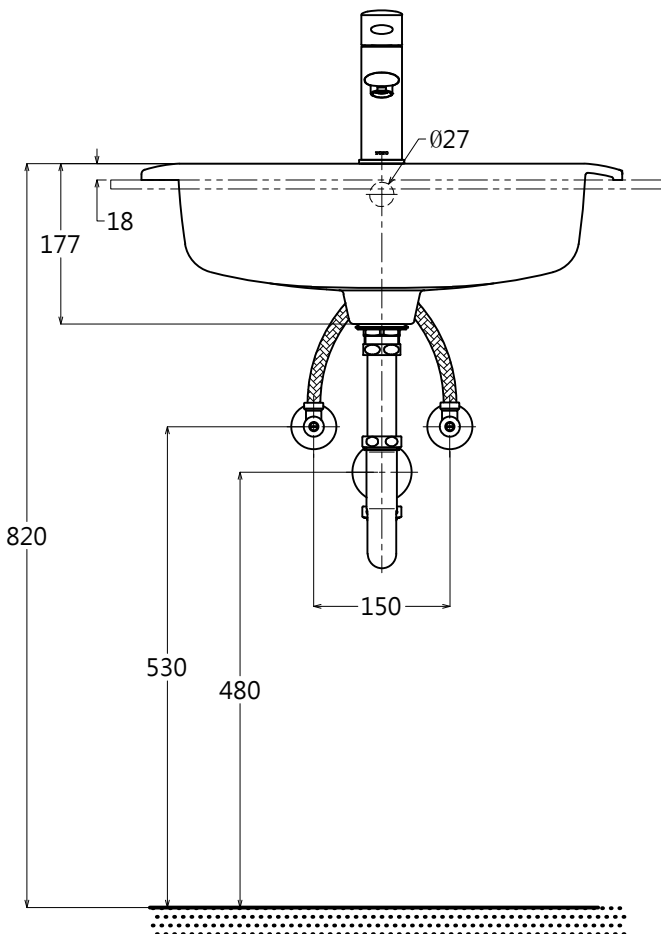

器具明細表		
品番	品名	數量
L763E	上嵌式臉盆	1
TLWB31E	單槍龍頭	1
T7PW1	落水頭+P管	1
57019	迫緊	1
PALA16	阿匹股	1
TC2604	止水栓	1

容量:8.0L
產品整體尺寸:530x450x18

TOTO		單位 <i>M/M</i>	CAD比例 1:1 出圖比例 1:8	名稱
製圖 <i>Ming</i>	檢圖	審核	日期 2014.03.25	上嵌式臉盆
備註 TVN	版別 02	修改日期 2014.05.14	圖紙 A4	
				品番 L763E/TLWB31E