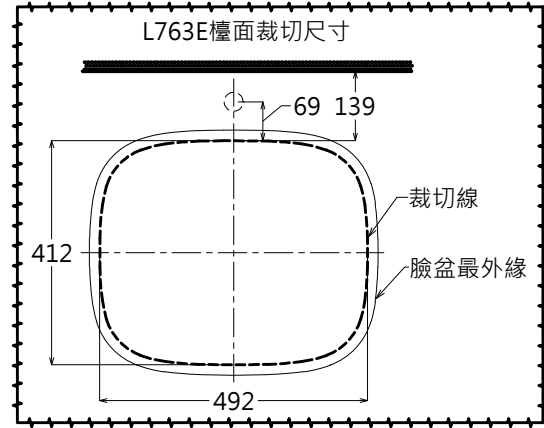

器具明細表		
品番	品名	數量
L763E	上嵌式臉盆	1
TLWB31E	單槍龍頭	1
T7PW1	落水頭+P管	1
57019	迫緊	1
PALA16	阿匹股	1
TC2604	止水栓	1

容量:8.0L
產品整體尺寸:530x450x18

TOTO		單位 <i>M/M</i>	CAD比例 1:1 出圖比例 1:8	名稱
製圖 <i>Ming</i>	檢圖	審核	日期 2014.03.25	上嵌式臉盆
備註 TVN	版別 02	修改日期 2014.05.14	圖紙 A4	
				品番 L763E/TLWB31E