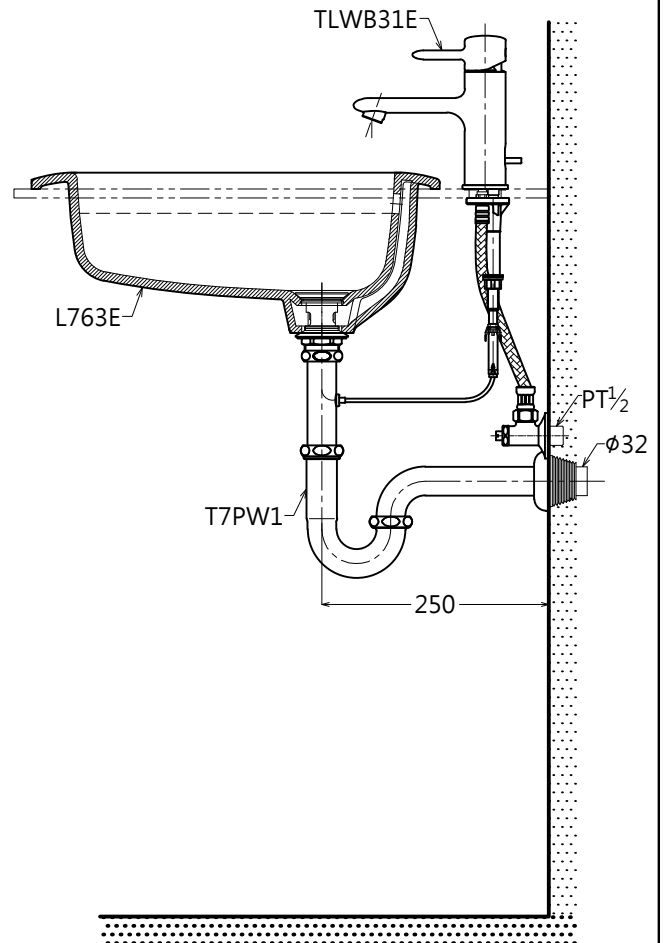

器具明細表		
品番	品名	數量
L763E	上嵌式臉盆	1
TLWB31E	單槍龍頭	1
T7PW1	落水頭+P管	1
57019	迫緊	1
PALA16	阿匹股	1
TC2604	止水栓	1

容量:8.0L
產品整體尺寸:530x450x18

TOTO		單位 <i>M/M</i>	CAD比例 1:1 出圖比例 1:8	名稱
製圖 <i>Ming</i>	檢圖	審核	日期 2014.03.25	上嵌式臉盆
備註 TVN	版別 02	修改日期 2014.05.14	圖紙 A4	
				品番 L763E/TLWB31E