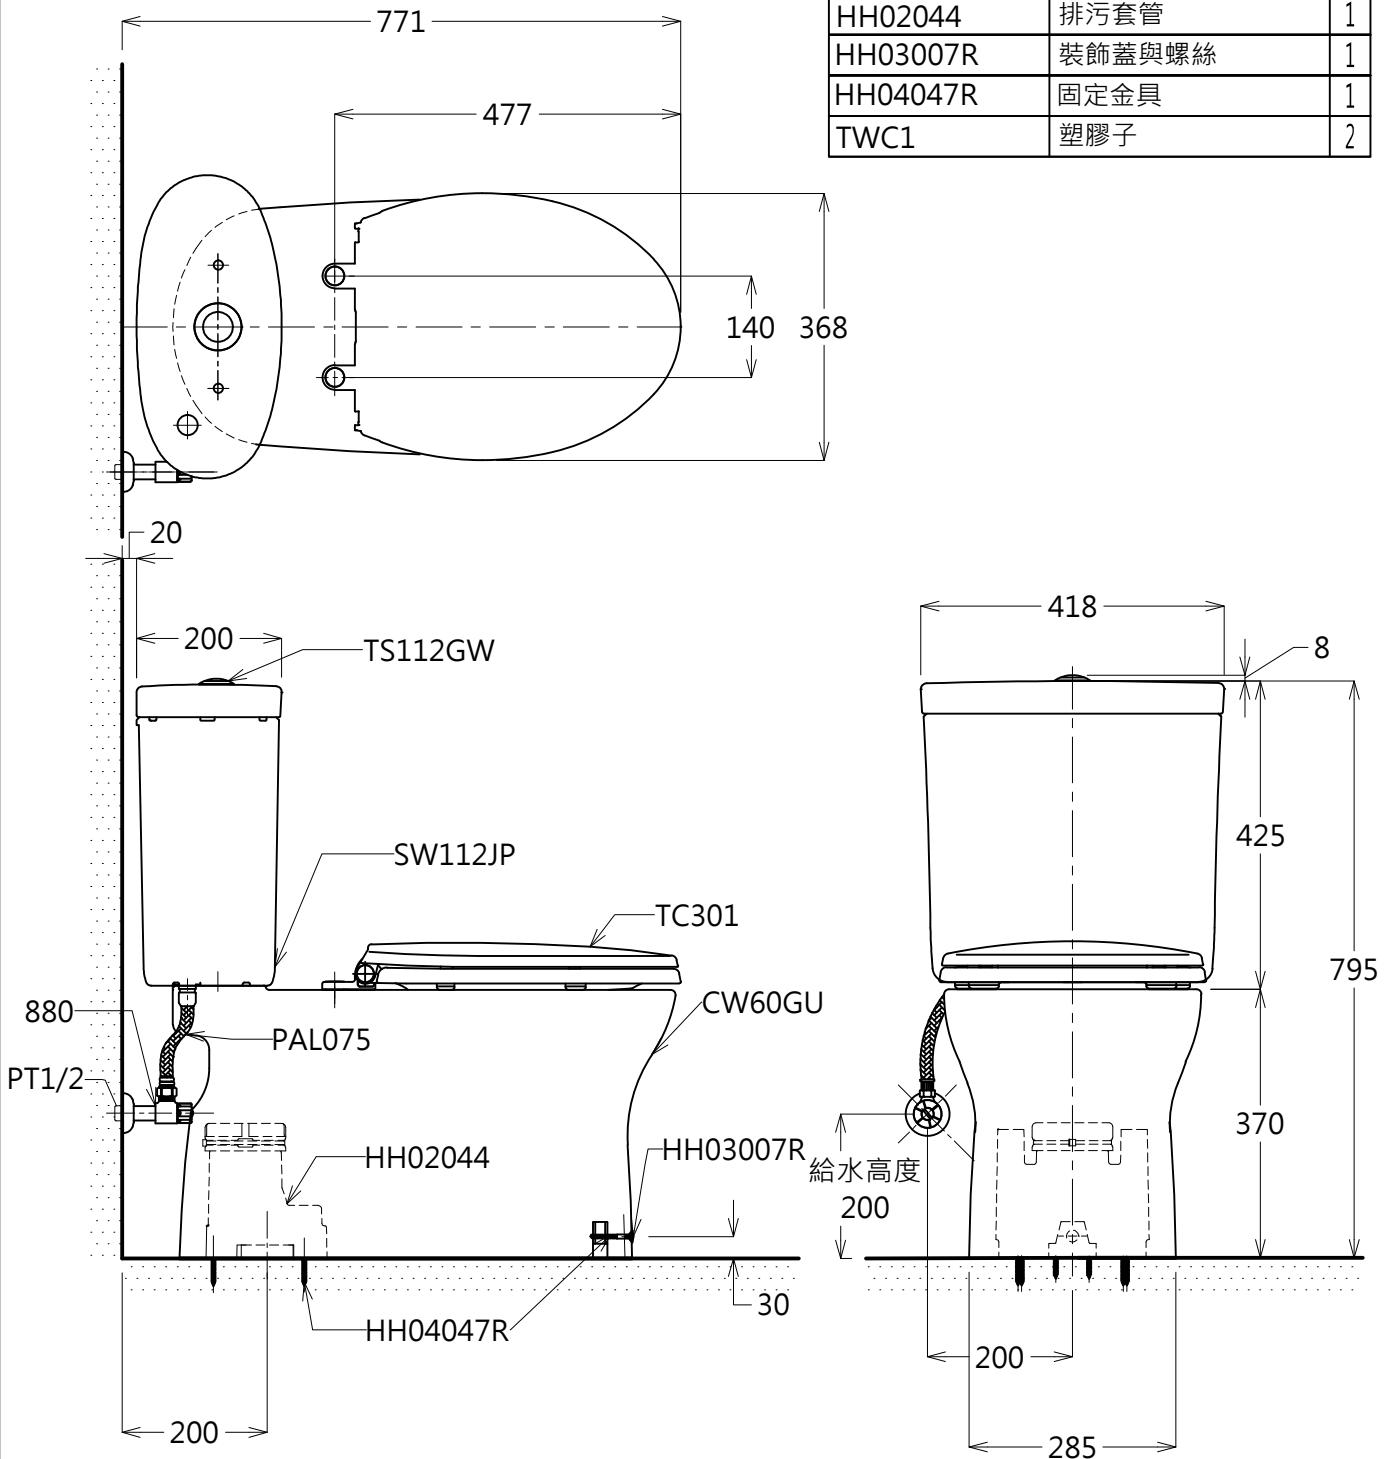

品番	品名	
CW60GU	大便器	1
SW112JP	水箱	1
TS112GW	水箱金具組	1
880+PAL075	軟管+止水栓	1
TC301	便蓋	1
HH02044	排污套管	1
HH03007R	裝飾蓋與螺絲	1
HH04047R	固定金具	1
TWC1	塑膠子	2

產品整體尺寸: 771x418x795

TOTO		單位 <i>M/M</i>	CAD比例 1:1 出圖比例 1:10	名稱 龍捲噴射式馬桶
製圖 <i>Ruby</i>	檢圖	審核	日期 2014.05.19	品番 CW60GU/SW112JP/TC301(200mm)
備註 TWC/STI	版別 01	修改日期	圖紙 A4	