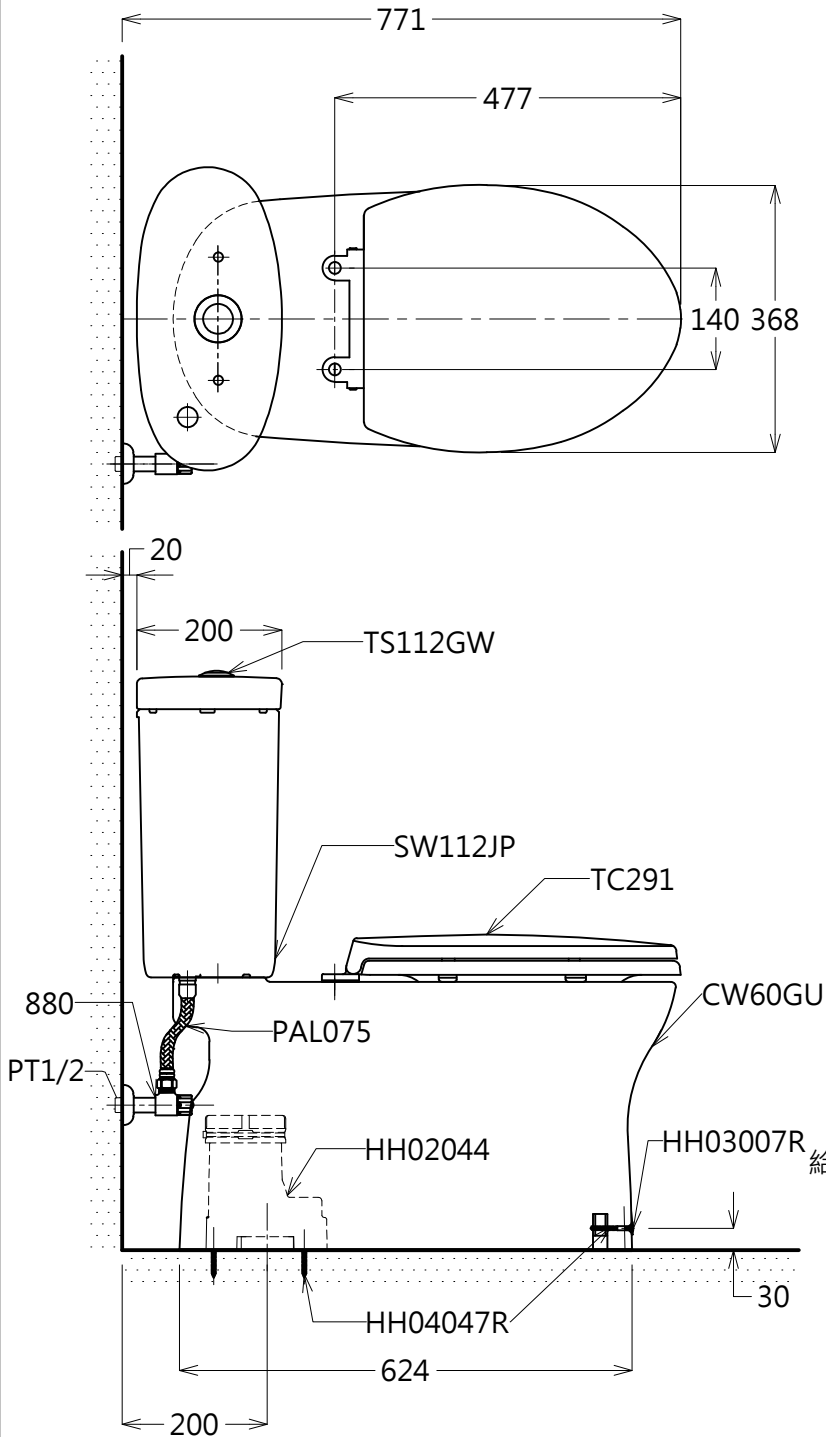

品番	品名	
CW60GU	大便器	1
SW112JP	水箱	1
TS112GW	水箱金具組	1
880+PAL075	軟管+止水栓	1
TC291	便蓋	1
HH02044	排污套管	1
HH03007R	裝飾蓋與螺絲	1
HH04047R	固定金具	1
TWC1	塑膠子	2

產品整體尺寸: 771x418x795

<b>TOTO</b>		單位 <i>M/M</i>	CAD比例 1:1 出圖比例 1:10	名稱 龍捲噴射式馬桶
製圖 <i>Ruby</i>	檢圖	審核	日期 2014.05.20	品番 CW60GU/SW112JP/TC291(200mm)
備註 TWC/STI	版別 01	修改日期	圖紙 A4	