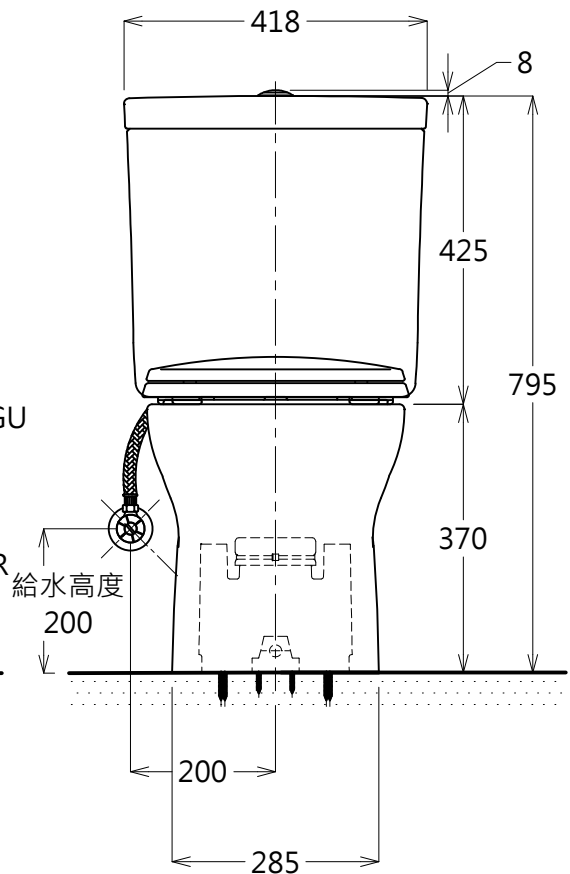

品番	品名	
CW60GU	大便器	1
SW112JP	水箱	1
TS112GW	水箱金具組	1
880+PAL075	軟管+止水栓	1
TC291	便蓋	1
HH02044	排污套管	1
HH03007R	裝飾蓋與螺絲	1
HH04047R	固定金具	1
TWC1	塑膠子	2

產品整體尺寸: 771x418x795

<b>TOTO</b>		單位 <i>M/M</i>	CAD比例 1:1 出圖比例 1:10	名稱 龍捲噴射式馬桶
製圖 <i>Ruby</i>	檢圖	審核	日期 2014.05.20	品番 CW60GU/SW112JP/TC291(200mm)
備註 TWC/STI	版別 01	修改日期	圖紙 A4	