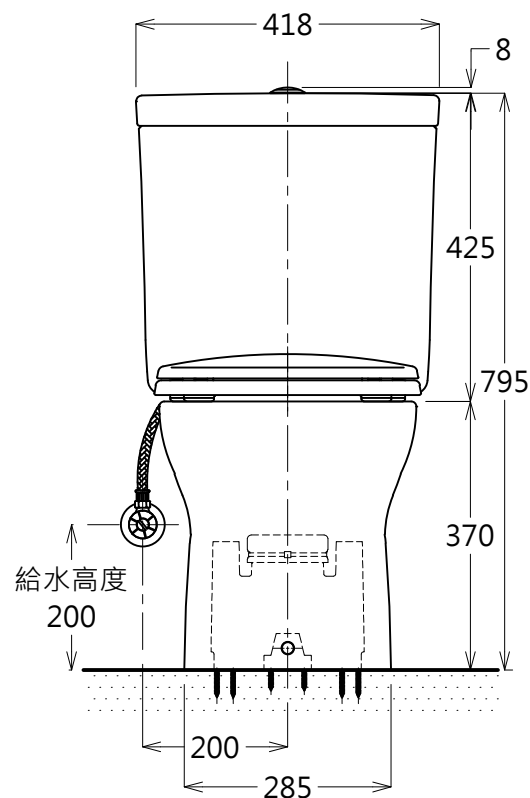

品番	品名	
CW60GU	大便器	1
SW112JP	水箱	1
TS112GW	水箱金具組	1
770+PAL075	軟管+止水栓	1
TC301	便蓋	1
HH02024	排污套管	1
HH03007R	裝飾蓋與螺絲	1
HH04047R	固定金具	1
TWC1	塑膠子	2
T436WG100	油泥	1
TWL8S	螺絲包	1

產品整體尺寸: 771x418x795

<b>TOTO</b>		單位 <i>M/M</i>	CAD比例 1:1 出圖比例 1:10	名稱
製圖 <i>Ming</i>	檢圖	審核	日期 2014.05.19	龍捲噴射式馬桶
備註 BTC/TWC	版別 01	修改日期	圖紙 A4	品番 CW60GU/SW112JP/TC301(305~540)