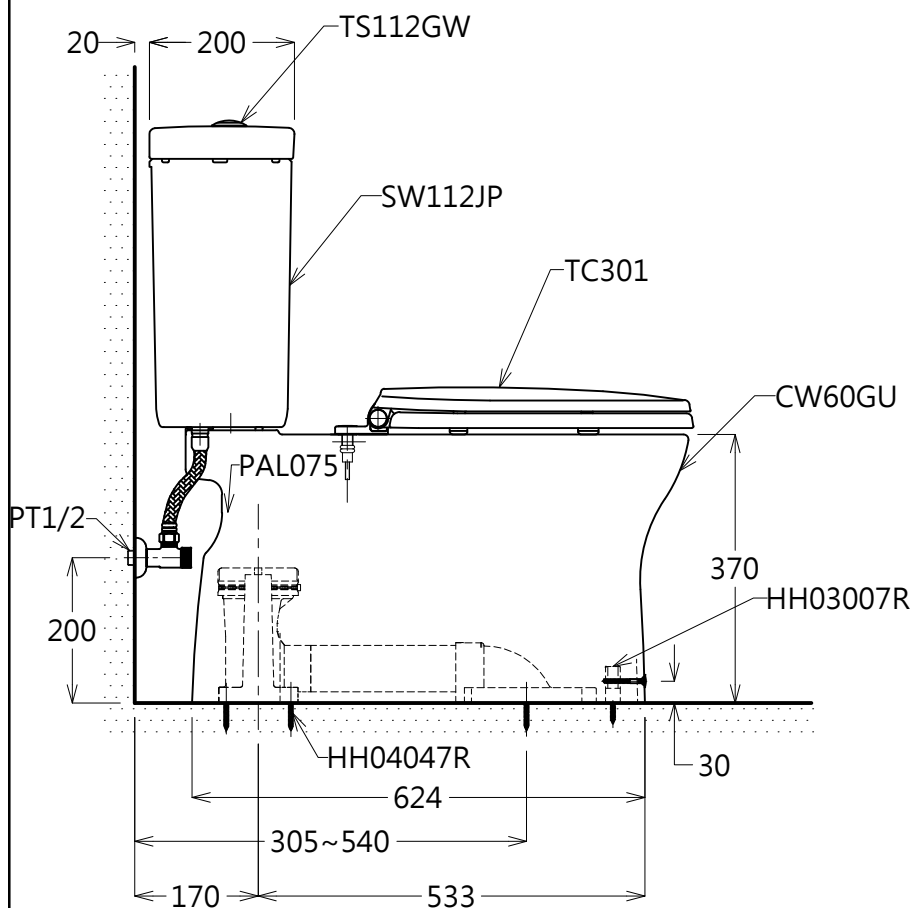

品番	品名	
CW60GU	大便器	1
SW112JP	水箱	1
TS112GW	水箱金具組	1
770+PAL075	軟管+止水栓	1
TC301	便蓋	1
HH02024	排污套管	1
HH03007R	裝飾蓋與螺絲	1
HH04047R	固定金具	1
TWC1	塑膠子	2
T436WG100	油泥	1
TWL8S	螺絲包	1

產品整體尺寸: 771x418x795

<b>TOTO</b>		單位 <i>M/M</i>	CAD比例 1:1 出圖比例 1:10	名稱
製圖 <i>Ming</i>	檢圖	審核	日期 2014.05.19	龍捲噴射式馬桶
備註 BTC/TWC	版別 01	修改日期	圖紙 A4	品番 CW60GU/SW112JP/TC301(305~540)