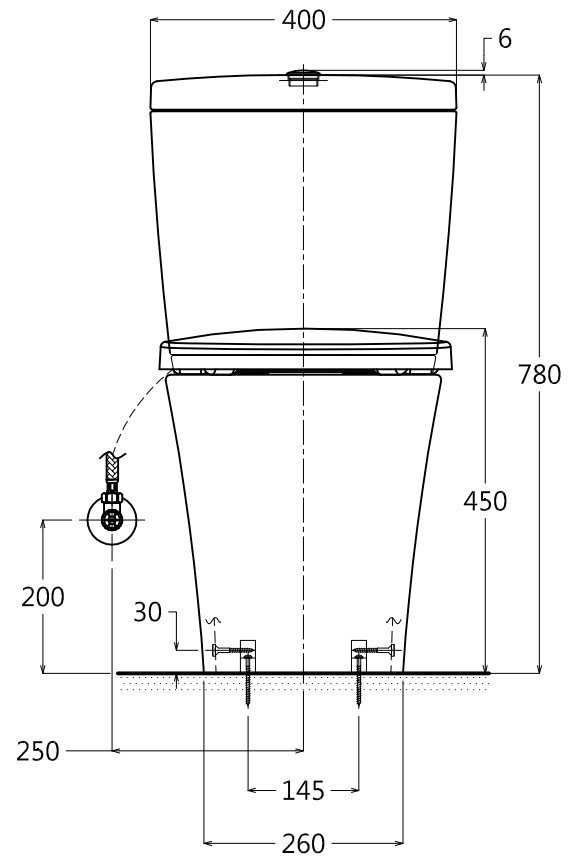

器具明細表

品番	品名	數量
CW821JU	馬桶	1
TX215C	排汙套管	1
TX276C	馬桶固定座	2
SW821JP	水箱	1
880+PAL075	止水栓+軟管	1
TX821CWS	水箱沖水按鈕	1
TC282SJ	緩降便座	1

產品整體尺寸: 382x690x780

TOTO		單位 <i>M/M</i>	CAD比例 1:1 出圖比例 1:10	名稱
製圖 <i>Kusea</i>	檢圖	審核	日期 2010.01.21	分離式馬桶
備註 STI/STI/VRT	版別 02	修改日期 2014.01.23	圖紙 A4	品番 CW821JU / SW821JP / TC282SJ