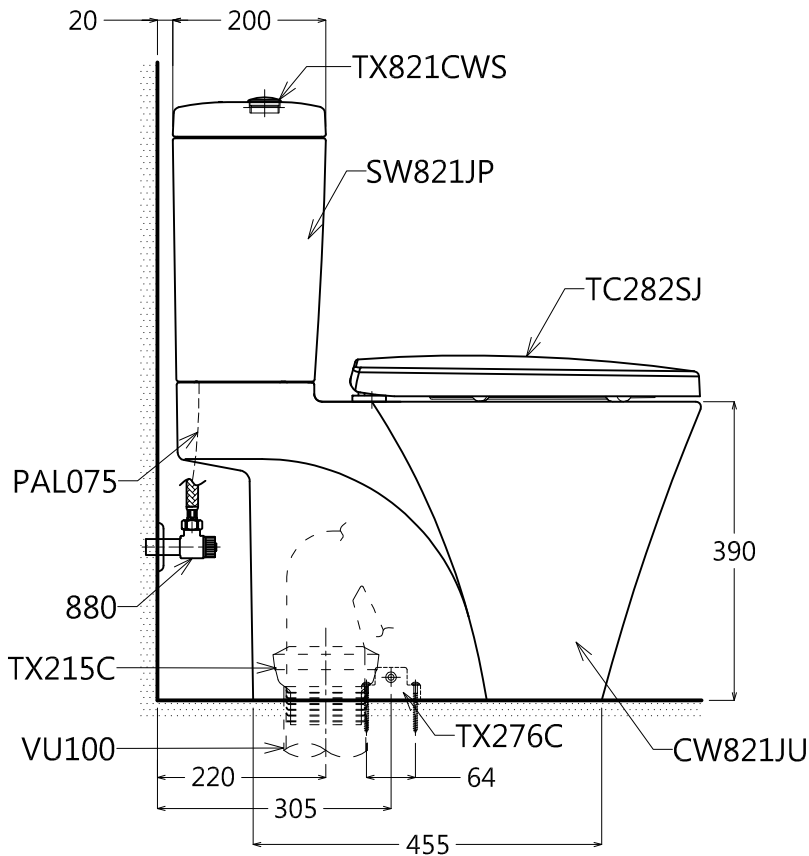

器具明細表

品番	品名	數量
CW821JU	馬桶	1
TX215C	排汙套管	1
TX276C	馬桶固定座	2
SW821JP	水箱	1
880+PAL075	止水栓+軟管	1
TX821CWS	水箱沖水按鈕	1
TC282SJ	緩降便座	1

產品整體尺寸: 382x690x780

TOTO		單位 <i>M/M</i>	CAD比例 1:1 出圖比例 1:10	名稱
製圖 <i>Kusea</i>	檢圖	審核	日期 2010.01.21	分離式馬桶
備註 STI/STI/VRT	版別 02	修改日期 2014.01.23	圖紙 A4	品番 CW821JU / SW821JP / TC282SJ