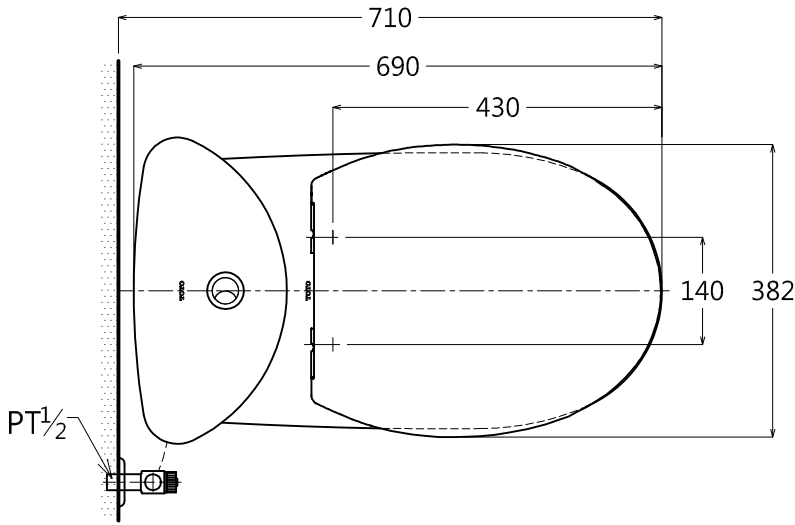

器具明細表

品番	品名	數量
CW821JU	馬桶	1
TX215C	排汙套管	1
TX276C	馬桶固定座	2
SW821JP	水箱	1
880+PAL075	止水栓+軟管	1
TX821CWS	水箱沖水按鈕	1
TC282SJ	緩降便座	1

產品整體尺寸: 382x690x780

TOTO		單位 <i>M/M</i>	CAD比例 1:1 出圖比例 1:10	名稱
製圖 <i>Kusea</i>	檢圖	審核	日期 2010.01.21	分離式馬桶
備註 STI/STI/VRT	版別 02	修改日期 2014.01.23	圖紙 A4	品番 CW821JU / SW821JP / TC282SJ