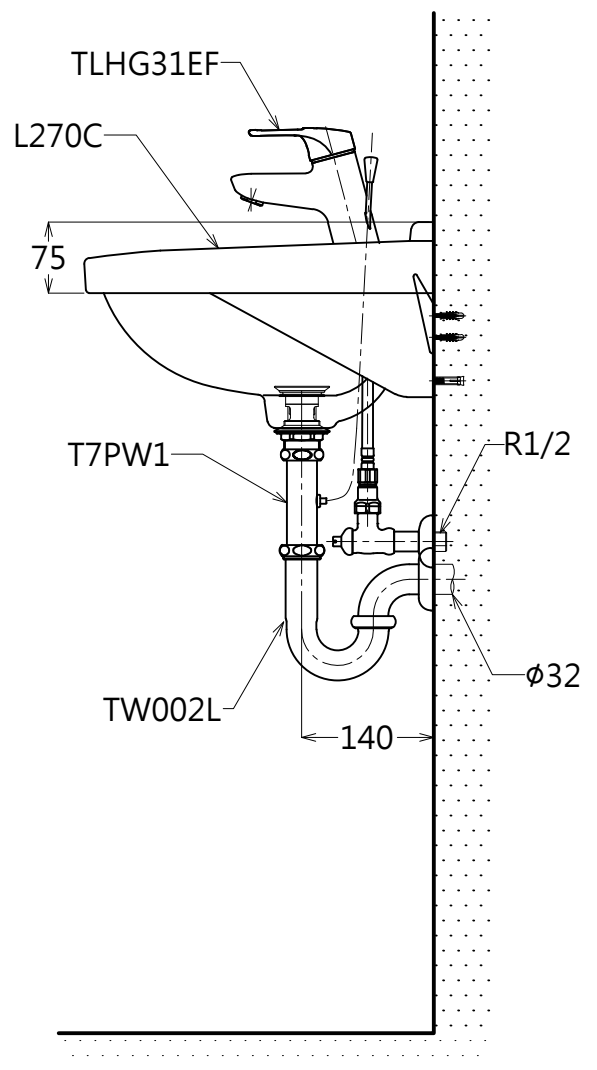

構成明細		
品番	品名	數量
L270C	臉盆	1
TLHG31EF	龍頭	1
TL220D	掛勾組	2
T7PW1	落水頭	1
TW002L	排水金具	1

產品整體尺寸: 370x693x75

<b>TOTO</b>		單位 <i>M/M</i>	CAD比例 1:1 出圖比例 1:8	名稱
製圖 <i>Ming</i>	檢圖	審核	日期 2014.06.04	半嵌式臉盆
備註 TWC/JPN	版別 01	修改日期	圖紙 A4	
				品番 L270C+TLHG31EF