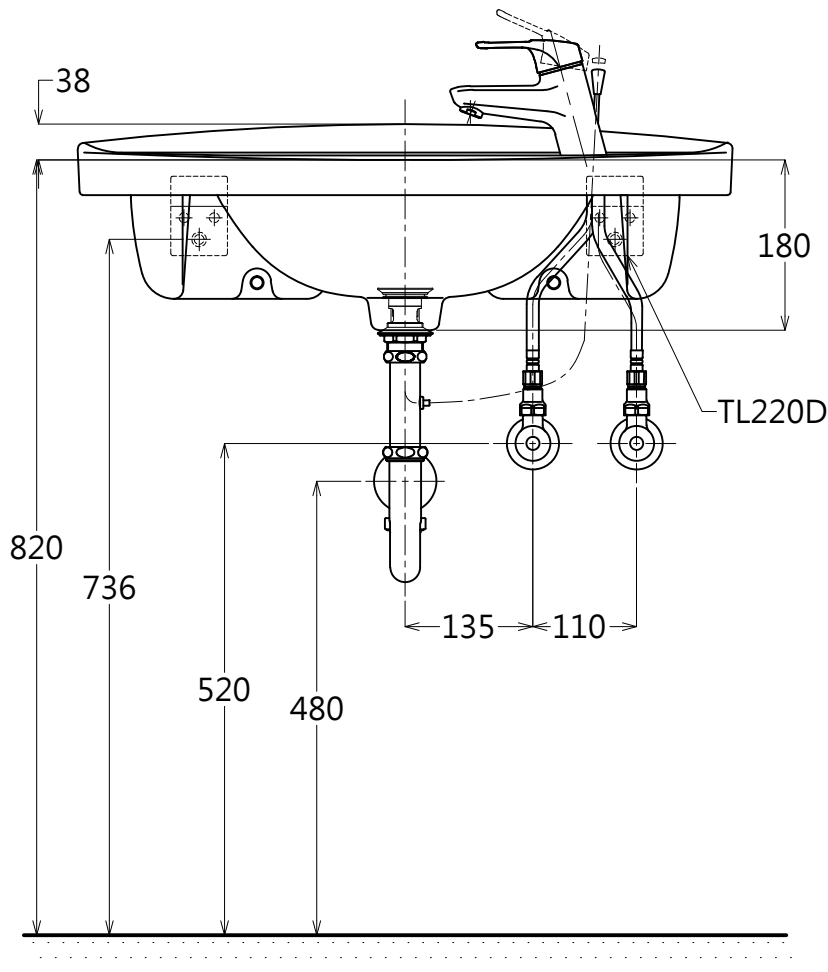

構成明細		
品番	品名	數量
L270C	臉盆	1
TLHG31EF	龍頭	1
TL220D	掛勾組	2
T7PW1	落水頭	1
TW002L	排水金具	1

產品整體尺寸: 370x693x75

<b>TOTO</b>		單位 <i>M/M</i>	CAD比例 1:1 出圖比例 1:8	名稱
製圖 <i>Ming</i>	檢圖	審核	日期 2014.06.04	半嵌式臉盆
備註 TWC/JPN	版別 01	修改日期	圖紙 A4	
				品番 L270C+TLHG31EF