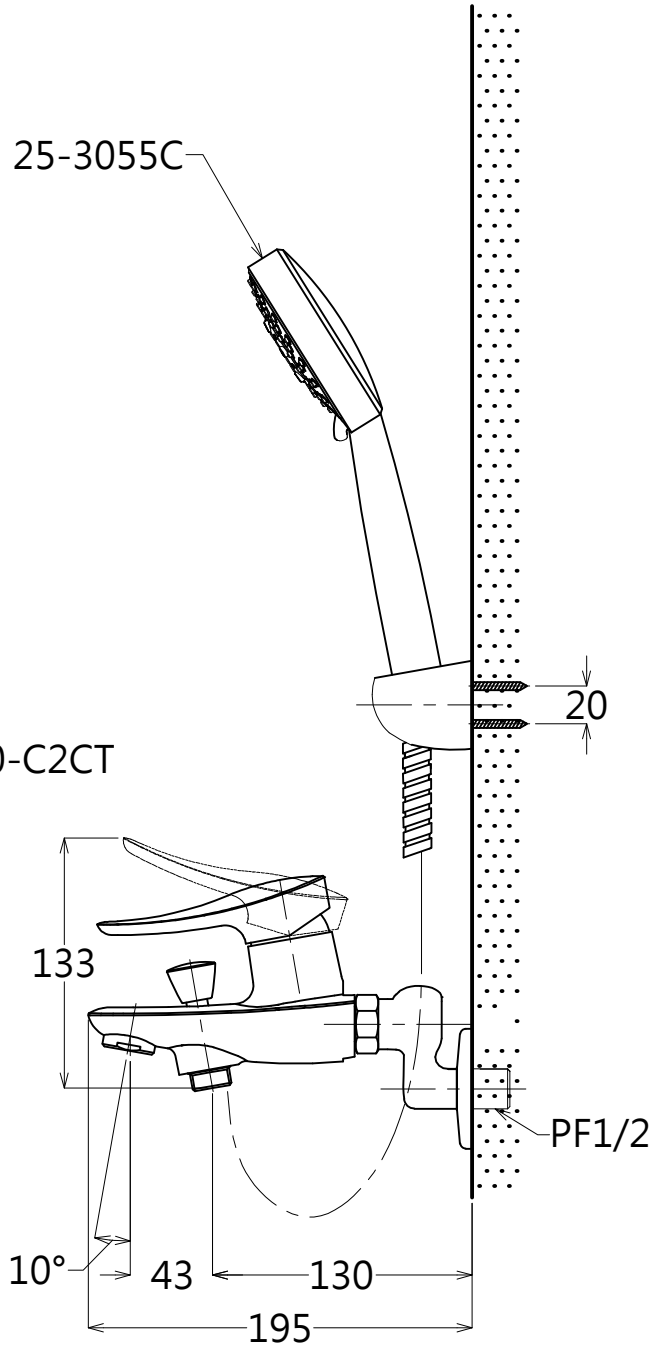

構成明細		
品番	品名	數量
TS262AD	龍頭本體	1
19-0052	後彎腳	1
25-3055C	蓮蓬頭	1
BF520-B2CT	軟管	1
TW1020CT	掛座	1

產品整體尺寸: 195x253x146

TOTO		單位 <i>M/M</i>	CAD 比例 1:1 出圖 比例 1:4	名稱
製圖 <i>Ming</i>	檢圖	審核	日期 2014.07.28	淋浴用單槍龍頭
備註 TMT	版別 02	修改日期 2014.08.21	圖紙 A4	品番 TS262ADS