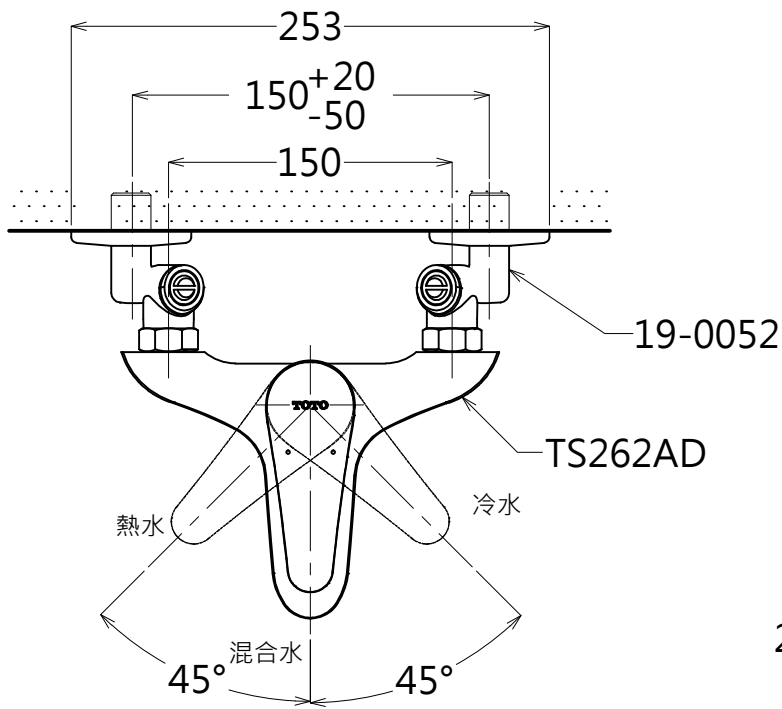

構成明細		
品番	品名	數量
TS262AD	龍頭本體	1
19-0052	後彎腳	1
25-3055C	蓮蓬頭	1
BF520-B2CT	軟管	1
TW1020CT	掛座	1

產品整體尺寸: 195x253x146

TOTO		單位 <i>M/M</i>	CAD 比例 1:1 出圖 比例 1:4	名稱
製圖 <i>Ming</i>	檢圖	審核	日期 2014.07.28	淋浴用單槍龍頭
備註 TMT	版別 02	修改日期 2014.08.21	圖紙 A4	品番 TS262ADS