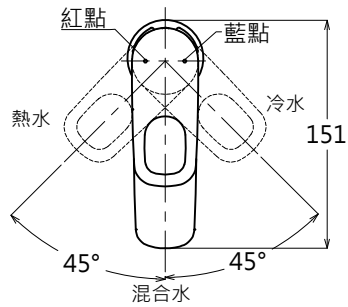

器具明細表		
品番	品名	數量
TTLR301FVC	單槍龍頭	1
TC2608N	落水頭(內附)	1
TW002L	P管(內附)	1

產品整體尺寸:151X43X272

TOTO		單位 <i>M/M</i>	CAD比例 1:1 出圖比例 1:5	名稱
製圖 <i>Ming</i>	檢圖	審核	日期 2014.08.15	臉盆單槍龍頭
備註 TMT	版別 02	修改日期 2014.08.07	圖紙 A4	
				品番 TTLR301FVC