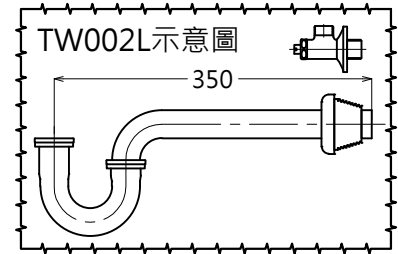

器具明細表		
品番	品名	數量
TTLR301FVC	單槍龍頭	1
TC2608N	落水頭(內附)	1
TW002L	P管(內附)	1

產品整體尺寸:151X43X272

TOTO		單位 <i>M/M</i>	CAD比例 1:1 出圖比例 1:5	名稱
製圖 <i>Ming</i>	檢圖	審核	日期 2014.08.15	臉盆單槍龍頭
備註 TMT	版別 02	修改日期 2014.08.07	圖紙 A4	
				品番 TTLR301FVC