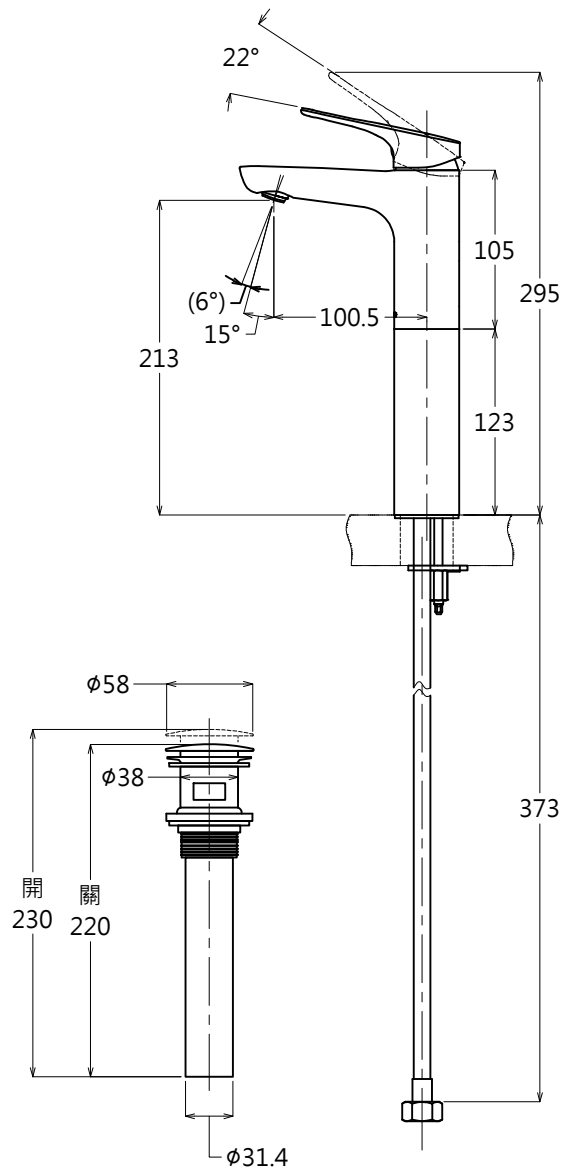

器具明細表		
品番	品名	數量
TTLR301FVC	單槍龍頭	1
TC2608N	落水頭(內附)	1
TW002L	P管(內附)	1

產品整體尺寸:151X43X272

TOTO		單位 <i>M/M</i>	CAD比例 1:1 出圖比例 1:5	名稱
製圖 <i>Ming</i>	檢圖	審核	日期 2014.08.15	臉盆單槍龍頭
備註 TMT	版別 02	修改日期 2014.08.07	圖紙 A4	
				品番 TTLR301FVC