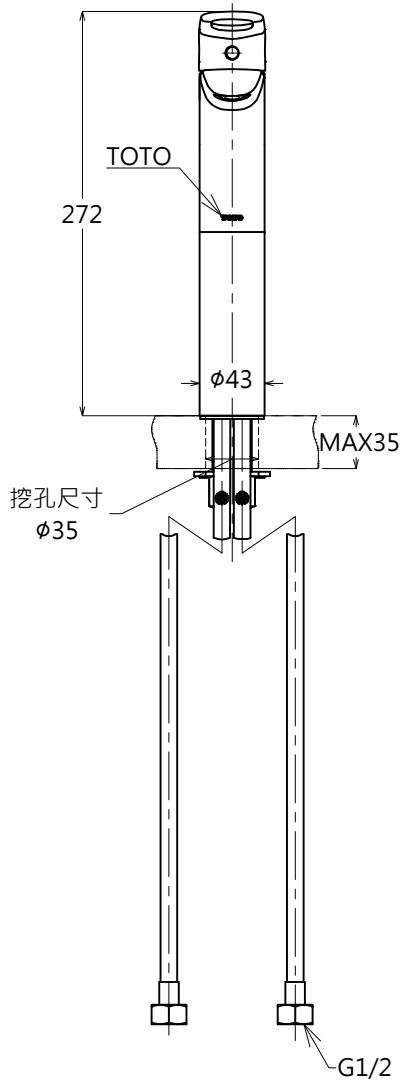

器具明細表		
品番	品名	數量
TTLR301FVC	單槍龍頭	1
TC2608N	落水頭(內附)	1
TW002L	P管(內附)	1

產品整體尺寸:151X43X272

TOTO		單位 <i>M/M</i>	CAD比例 1:1 出圖比例 1:5	名稱
製圖 <i>Ming</i>	檢圖	審核	日期 2014.08.15	臉盆單槍龍頭
備註 TMT	版別 02	修改日期 2014.08.07	圖紙 A4	
				品番 TTLR301FVC