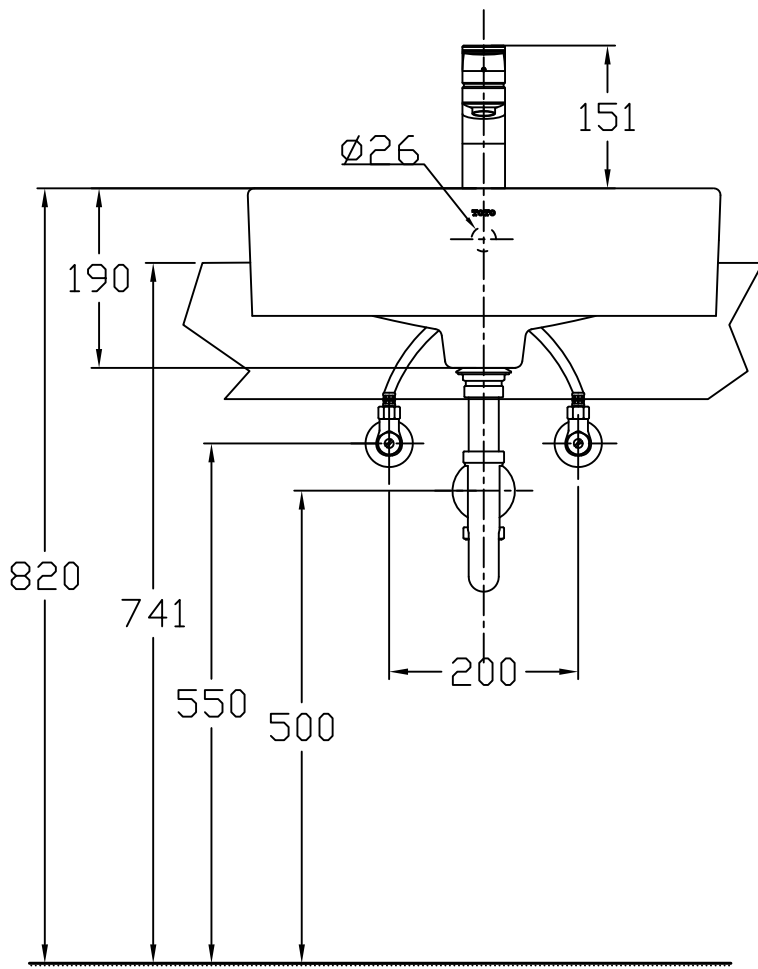

器具明細		
品番	品名	數量
LW727CGU	半嵌式臉盆	1
TWL701	單槍龍頭	1

TOTO		單位 <i>M/M</i>	CAD比例 1:1	名稱
製圖 <i>Kusea</i>	檢圖 黃志君	審核 久我	出圖比例 1:8	半嵌式臉盆
備註 TWC	版別 02	修改日期 '2010,04,12	日期 '2009,10,16	
				品番 LW727CGU/TWL701
				圖紙 A4