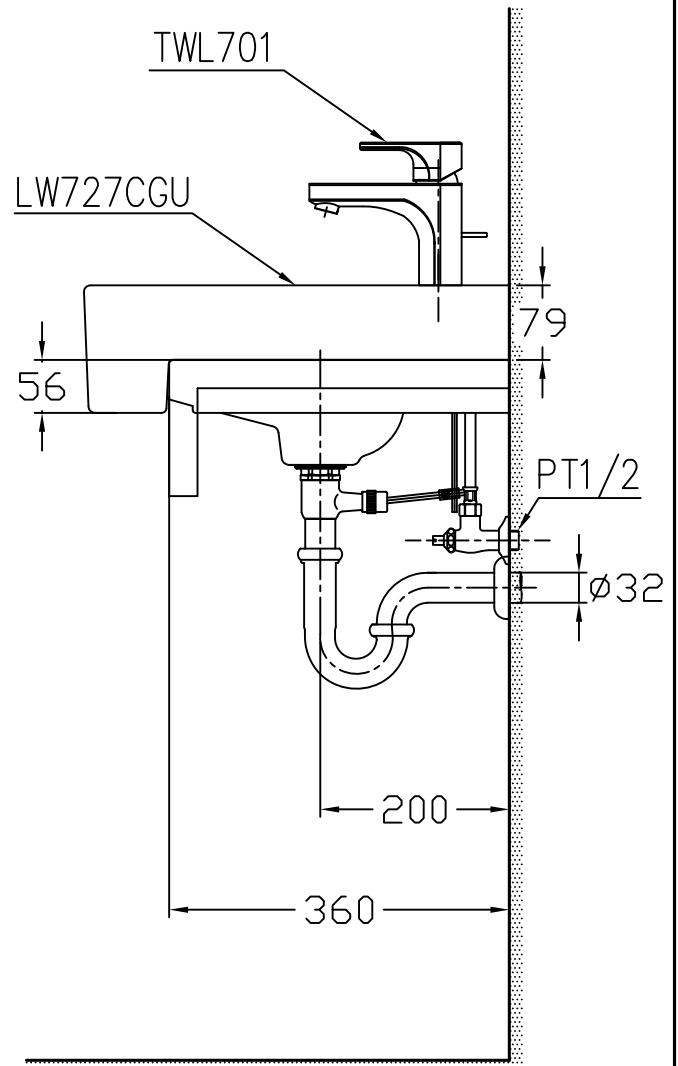

器具明細		
品番	品名	數量
LW727CGU	半嵌式臉盆	1
TWL701	單槍龍頭	1

TOTO		單位 <i>M/M</i>	CAD比例 1:1	名稱
製圖 <i>Kusea</i>	檢圖 黃志君	審核 久我	出圖比例 1:8	半嵌式臉盆
備註 TWC	版別 02	修改日期 '2010,04,12	日期 '2009,10,16	
				品番 LW727CGU/TWL701
				圖紙 A4