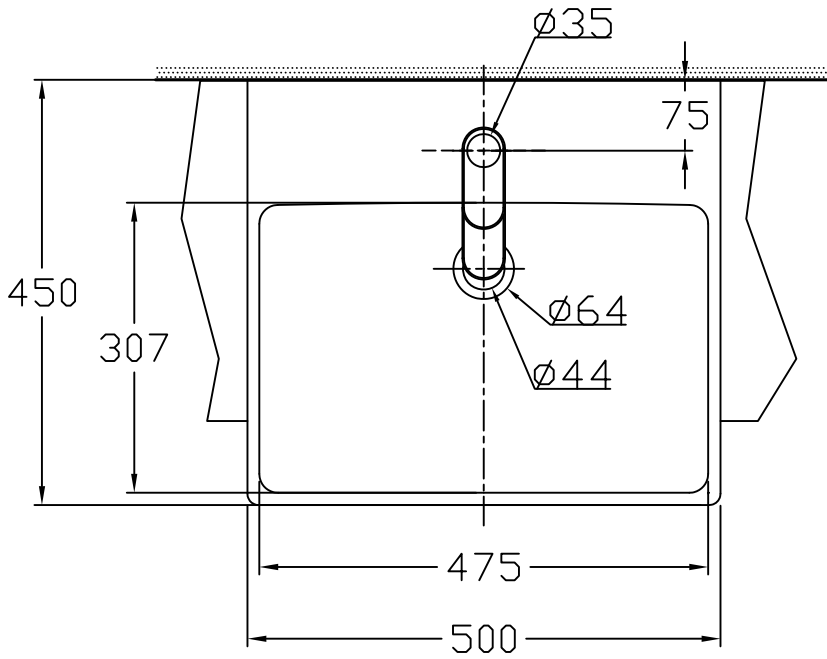

器具明細		
品番	品名	數量
LW727CGU	半嵌式臉盆	1
TWL701	單槍龍頭	1

TOTO		單位 <i>M/M</i>	CAD比例 1:1	名稱
製圖 <i>Kusea</i>	檢圖 黃志君	審核 久我	出圖比例 1:8	半嵌式臉盆
備註 TWC	版別 02	修改日期 '2010,04,12	日期 '2009,10,16	
				品番 LW727CGU/TWL701
				圖紙 A4