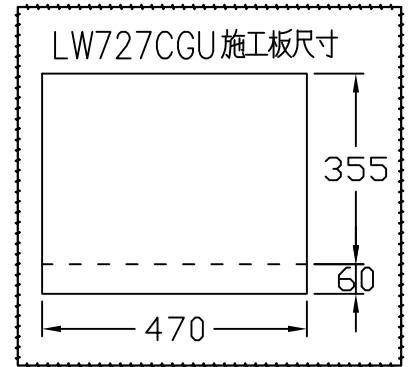

器具明細		
品番	品名	數量
LW727CGU	半嵌式臉盆	1
TWL701	單槍龍頭	1

TOTO		單位 <i>M/M</i>	CAD比例 1:1	名稱
製圖 <i>Kusea</i>	檢圖 黃志君	審核 久我	出圖比例 1:8	半嵌式臉盆
備註 TWC	版別 02	修改日期 '2010,04,12	日期 '2009,10,16	
				品番 LW727CGU/TWL701
				圖紙 A4