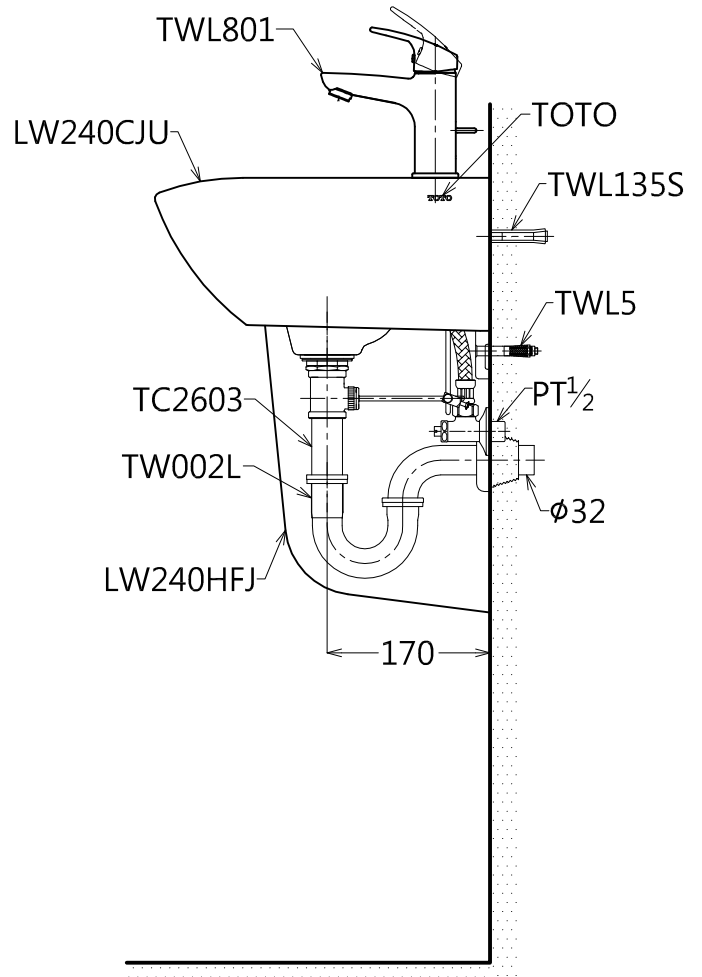

器具明細表		
品番	品名	數量
LW240CJU	臉盆	1
TWL135S	固定螺絲	2
LW240HFJ	臉盆短腳	1
TWL5	固定螺絲	2
TWL801	單槍龍頭	1
TC2603	落水頭(內附)	1
TW002L	P管(內附)	1

容量: 4.9 L
產品整體尺寸: 500x350x160

TOTO		單位 <i>M/M</i>	CAD比例 1:1 出圖比例 1:8	名稱
製圖 <i>Yairu</i>	檢圖	審核	日期 2013.10.04	壁掛式短腳臉盆
備註 STI/TWC	版別 01	修改日期	圖紙 A4	
				品番 LW240CJU/LW240HFJ/TWL801