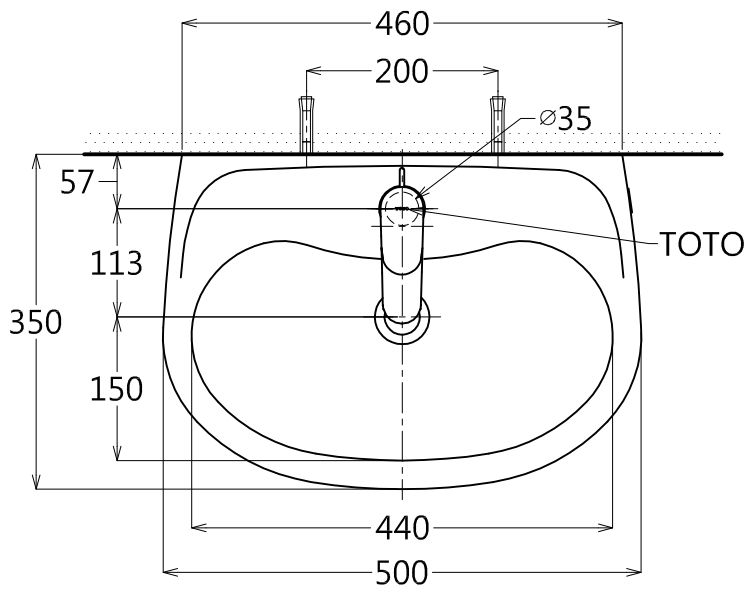

器具明細表		
品番	品名	數量
LW240CJU	臉盆	1
TWL135S	固定螺絲	2
LW240HFJ	臉盆短腳	1
TWL5	固定螺絲	2
TWL801	單槍龍頭	1
TC2603	落水頭(內附)	1
TW002L	P管(內附)	1

容量: 4.9 L
產品整體尺寸: 500x350x160

TOTO		單位 <i>M/M</i>	CAD比例 1:1 出圖比例 1:8	名稱
製圖 <i>Yairu</i>	檢圖	審核	日期 2013.10.04	壁掛式短腳臉盆
備註 STI/TWC	版別 01	修改日期	圖紙 A4	
				品番 LW240CJU/LW240HFJ/TWL801