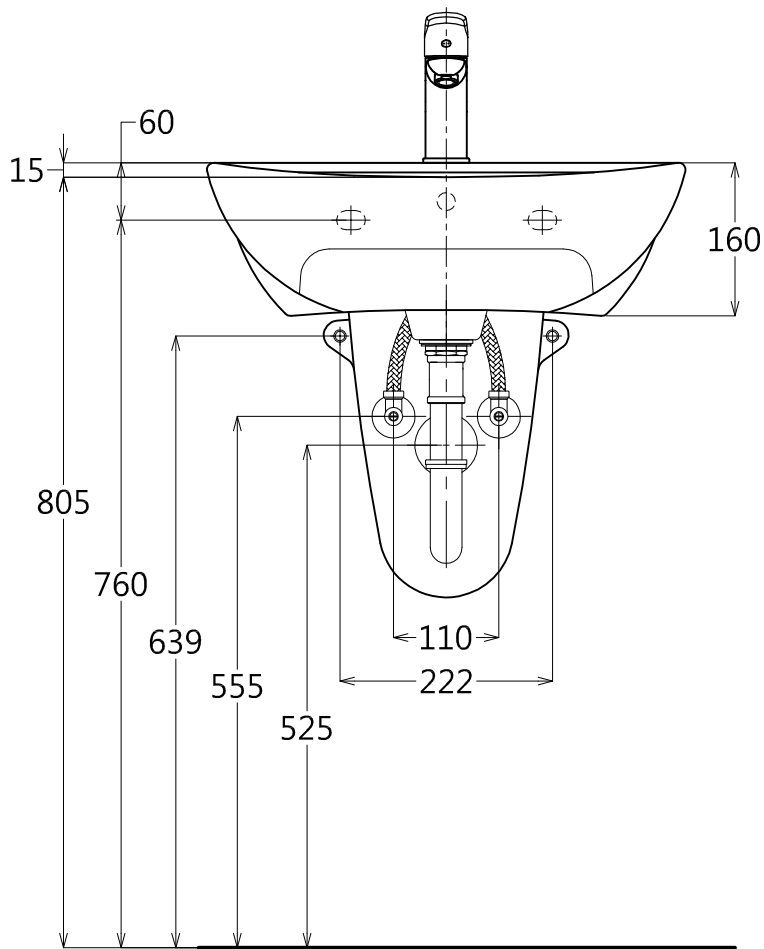

器具明細表		
品番	品名	數量
LW240CJU	臉盆	1
TWL135S	固定螺絲	2
LW240HFJ	臉盆短腳	1
TWL5	固定螺絲	2
TWL801	單槍龍頭	1
TC2603	落水頭(內附)	1
TW002L	P管(內附)	1

容量: 4.9 L
產品整體尺寸: 500x350x160

TOTO		單位 <i>M/M</i>	CAD比例 1:1 出圖比例 1:8	名稱
製圖 <i>Yairu</i>	檢圖	審核	日期 2013.10.04	壁掛式短腳臉盆
備註 STI/TWC	版別 01	修改日期	圖紙 A4	
				品番 LW240CJU/LW240HFJ/TWL801