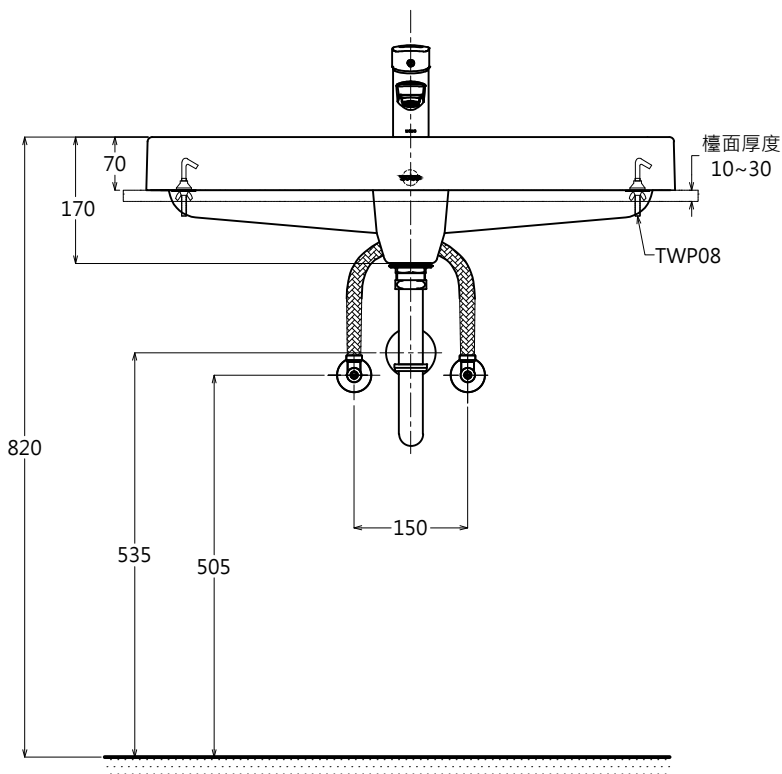

器具明細表		
品番	品名	品番
LW1617CB	臉盆	1
TLHG31EF	龍頭	1
T7PW1	落水頭	1
TWP08	掛勾	1

容量:8.4L  
產品整體尺寸: 700x460x70

<b>TOTO</b>		單位 <i>M/M</i>	CAD比例 1:1 出圖比例 1:10	名稱
製圖 <i>Ming</i>	檢圖	審核	日期 2014.08.20	上嵌式臉盆
備註 THC/JPN	版別 01	修改日期	圖紙 A4	品番 LW1617CB/TLHG31EF-S