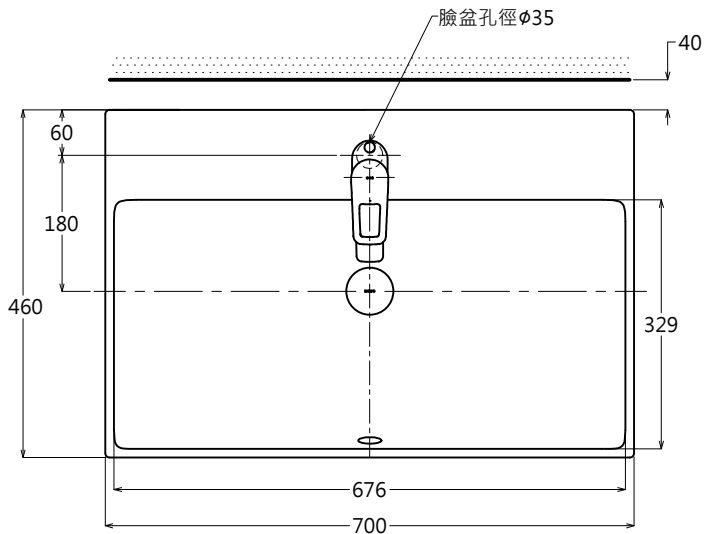

器具明細表		
品番	品名	品番
LW1617CB	臉盆	1
TLHG31EF	龍頭	1
T7PW1	落水頭	1
TWP08	掛勾	1

容量:8.4L  
產品整體尺寸: 700x460x70

<b>TOTO</b>		單位 <i>M/M</i>	CAD比例 1:1 出圖比例 1:10	名稱
製圖 <i>Ming</i>	檢圖	審核	日期 2014.08.20	上嵌式臉盆
備註 THC/JPN	版別 01	修改日期	圖紙 A4	品番 LW1617CB/TLHG31EF-S