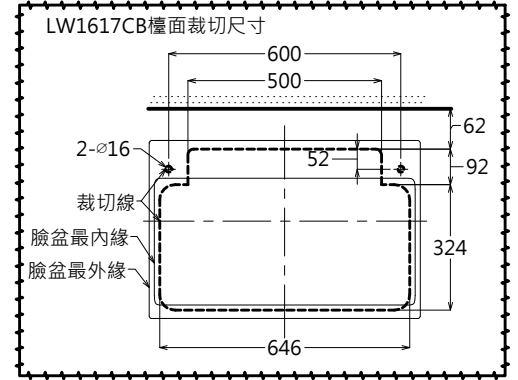

器具明細表		
品番	品名	品番
LW1617CB	臉盆	1
TLHG31EF	龍頭	1
T7PW1	落水頭	1
TWP08	掛勾	1

容量:8.4L  
產品整體尺寸: 700x460x70

<b>TOTO</b>		單位 <i>M/M</i>	CAD比例 1:1 出圖比例 1:10	名稱
製圖 <i>Ming</i>	檢圖	審核	日期 2014.08.20	上嵌式臉盆
備註 THC/JPN	版別 01	修改日期	圖紙 A4	品番 LW1617CB/TLHG31EF-S