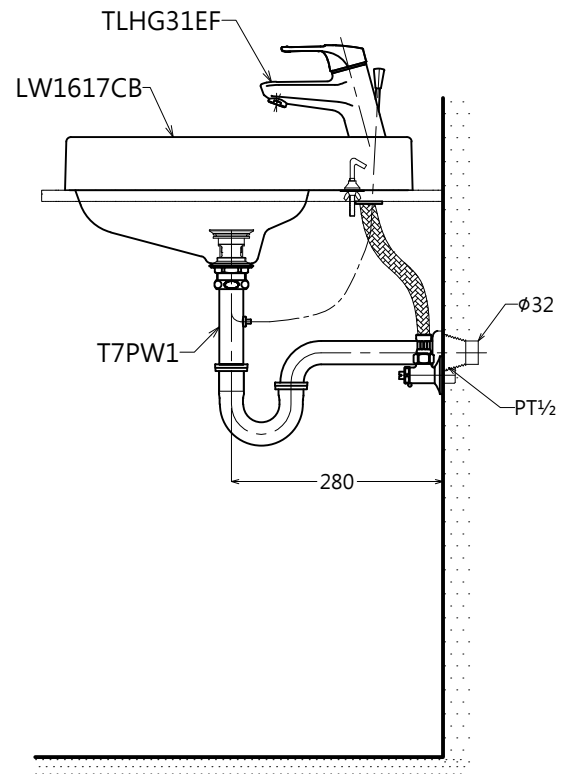

器具明細表		
品番	品名	品番
LW1617CB	臉盆	1
TLHG31EF	龍頭	1
T7PW1	落水頭	1
TWP08	掛勾	1

容量:8.4L  
產品整體尺寸: 700x460x70

<b>TOTO</b>		單位 <i>M/M</i>	CAD比例 1:1 出圖比例 1:10	名稱
製圖 <i>Ming</i>	檢圖	審核	日期 2014.08.20	上嵌式臉盆
備註 THC/JPN	版別 01	修改日期	圖紙 A4	品番 LW1617CB/TLHG31EF-S