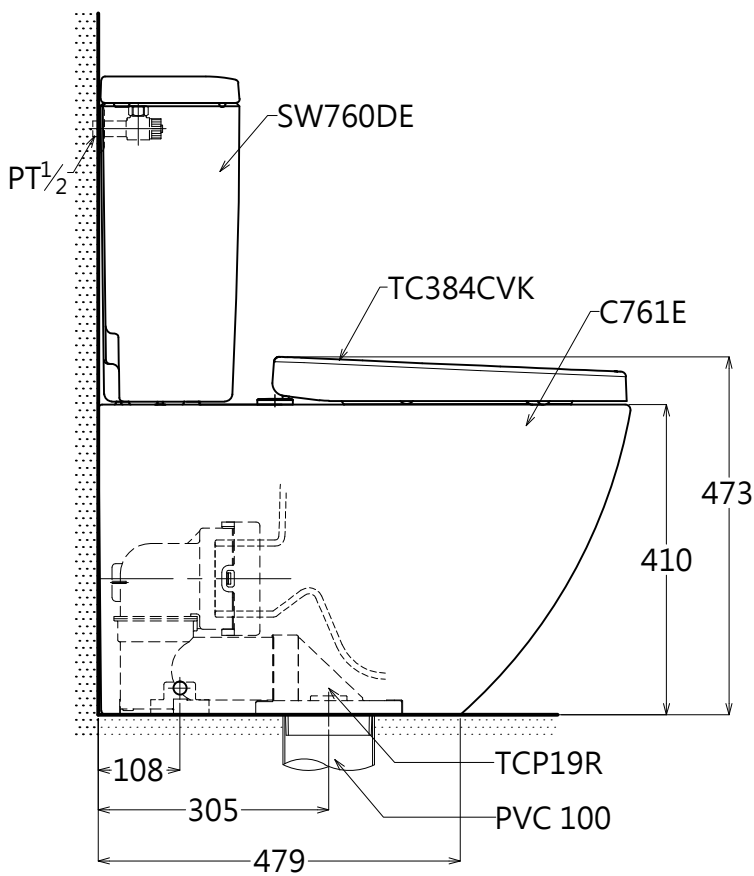

器具明細表		
品番	品名	數量
C761E	大便器	1
S760DE	水箱	1
TC384CVK	便座	1
880	止水栓	1
PAL075	軟管	1
TCP19R	排汗套管	1
T436WG100	油泥	1

TOTO		單位 <i>M/M</i>	CAD比例 1:1 出圖比例 1:10	名稱
製圖 <i>Mark</i>	檢圖	審核	日期 2014.04.07	3D龍捲噴射式分離馬桶
備註 TVN/VRT	版別 02	修改日期 2015.05.08	圖紙 A4	
				品番 C761E / S760DE/TC384CVK