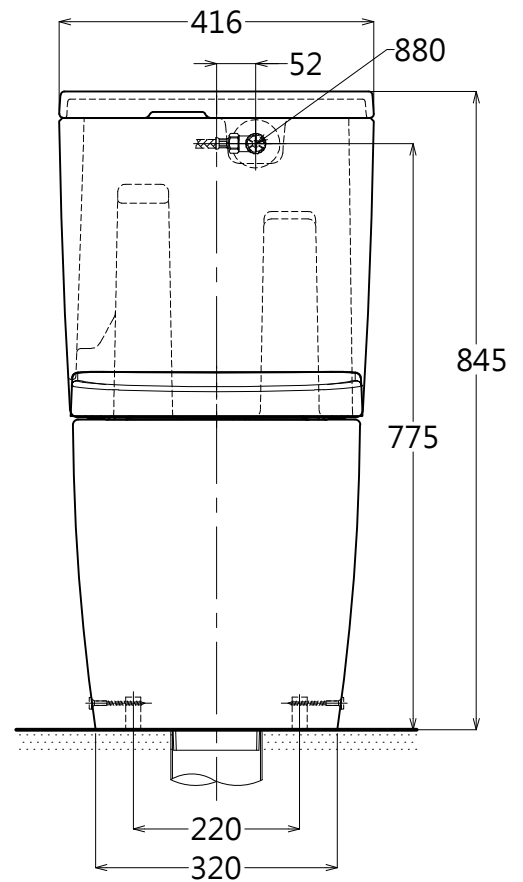

器具明細表		
品番	品名	數量
C761E	大便器	1
S760DE	水箱	1
TC384CVK	便座	1
880	止水栓	1
PAL075	軟管	1
TCP19R	排汗套管	1
T436WG100	油泥	1

TOTO		單位 <i>M/M</i>	CAD比例 1:1 出圖比例 1:10	名稱
製圖 <i>Mark</i>	檢圖	審核	日期 2014.04.07	3D龍捲噴射式分離馬桶
備註 TVN/VRT	版別 02	修改日期 2015.05.08	圖紙 A4	
				品番 C761E / S760DE/TC384CVK