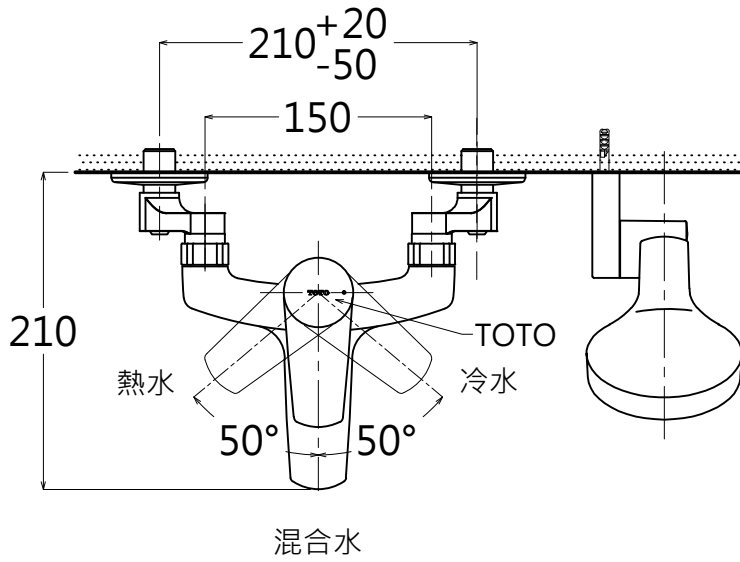

構成明細

品番	品名	數量
DM362VC	龍頭本體	1
110	後彎腳	2
TRB-028	法蘭蓋	2
TWS362-1	蓮蓬頭	1
TWS362-2	軟管	1
TWS362-3	掛座	1

TOTO

單位 *mm*

CAD 比例 1:1
出圖 比例 1:5

名稱

淋浴用單槍龍頭

製圖
MAY