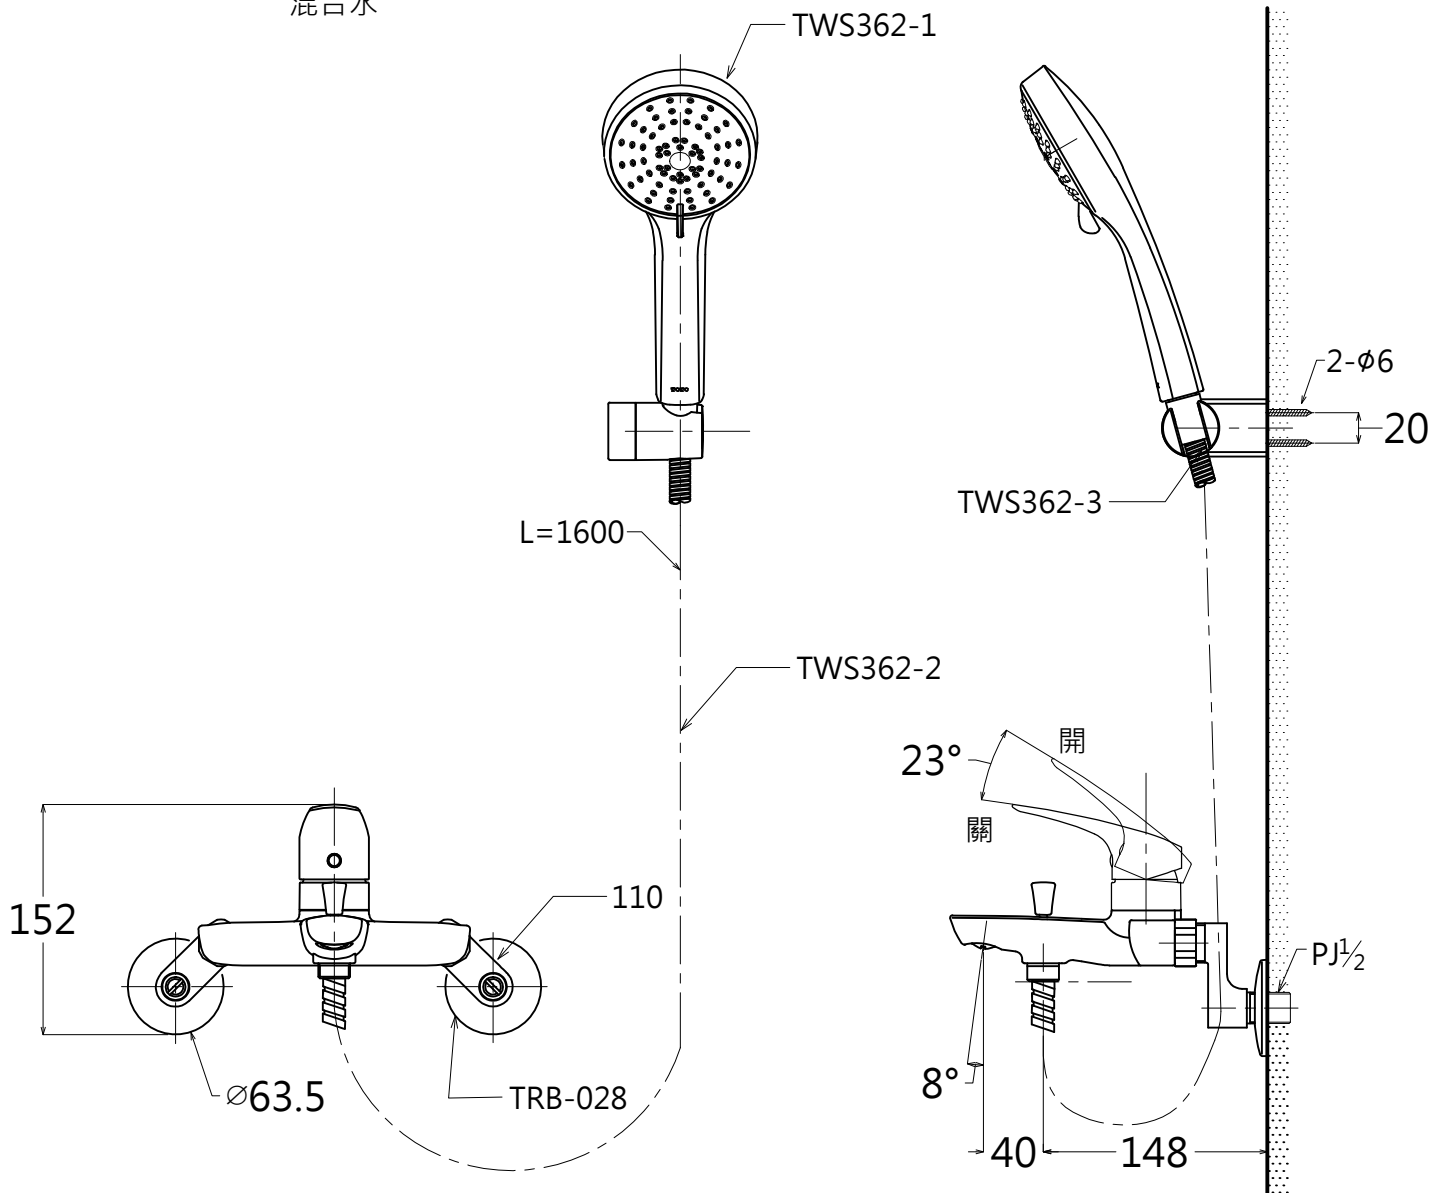

構成明細

品番	品名	數量
DM362VC	龍頭本體	1
110	後彎腳	2
TRB-028	法蘭蓋	2
TWS362-1	蓮蓬頭	1
TWS362-2	軟管	1
TWS362-3	掛座	1

TOTO

單位 *mm*

CAD 比例 1:1
出圖 比例 1:5

名稱

淋浴用單槍龍頭

製圖
MAY

檢圖
卓文盛

審核
平澤

日期
2015.08.07

品番

DM362VCS

備註

版別
01

修改日期