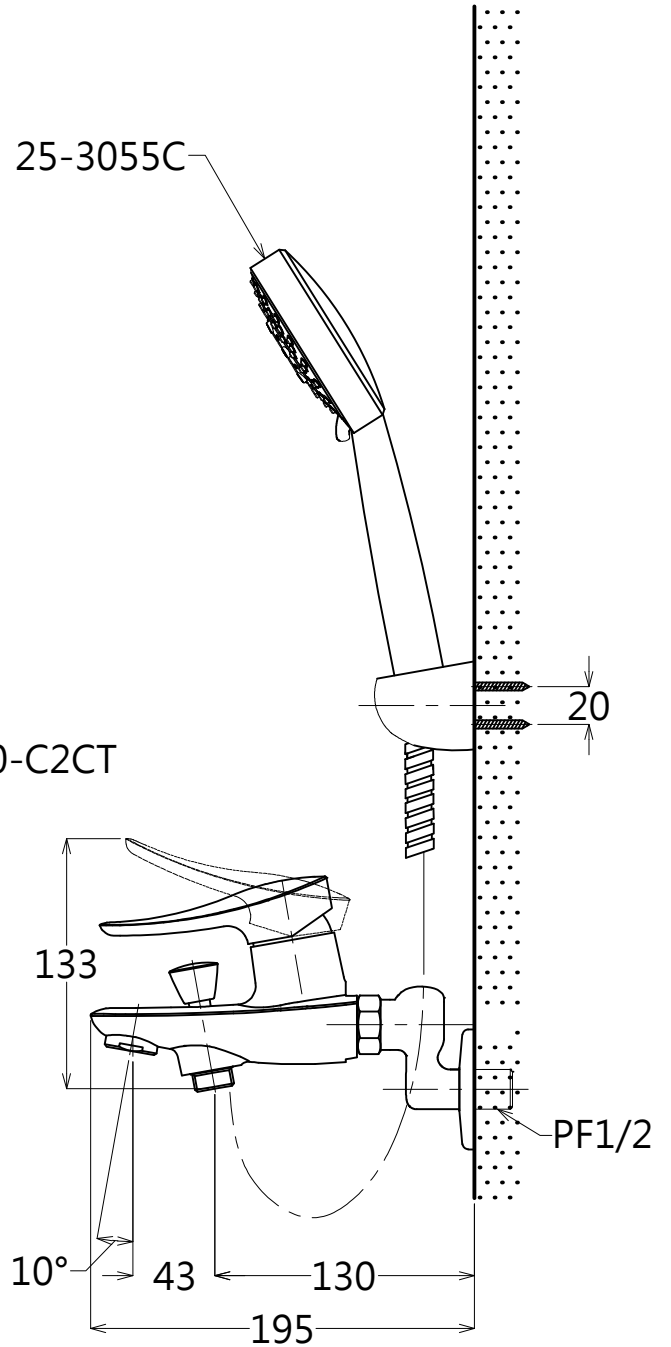

構成明細		
品番	品名	數量
TS262AD	龍頭本體	1
19-0052	後彎腳	1
25-3055C	蓮蓬頭	1
BF520-B2CT	軟管	1
TW1020CT	掛座	1

<b>TOTO</b>		單位	M/M	CAD 比例 1:1	名稱
製圖	檢圖	審核	日期	出圖 比例 1:4	
MAY	卓文盛	平澤	2014.08.21		品番
備註	版別	修改日期	圖紙		
	03	2015.11.06	A4		TS262ADS

淋浴用單槍龍頭	
TS262ADS	