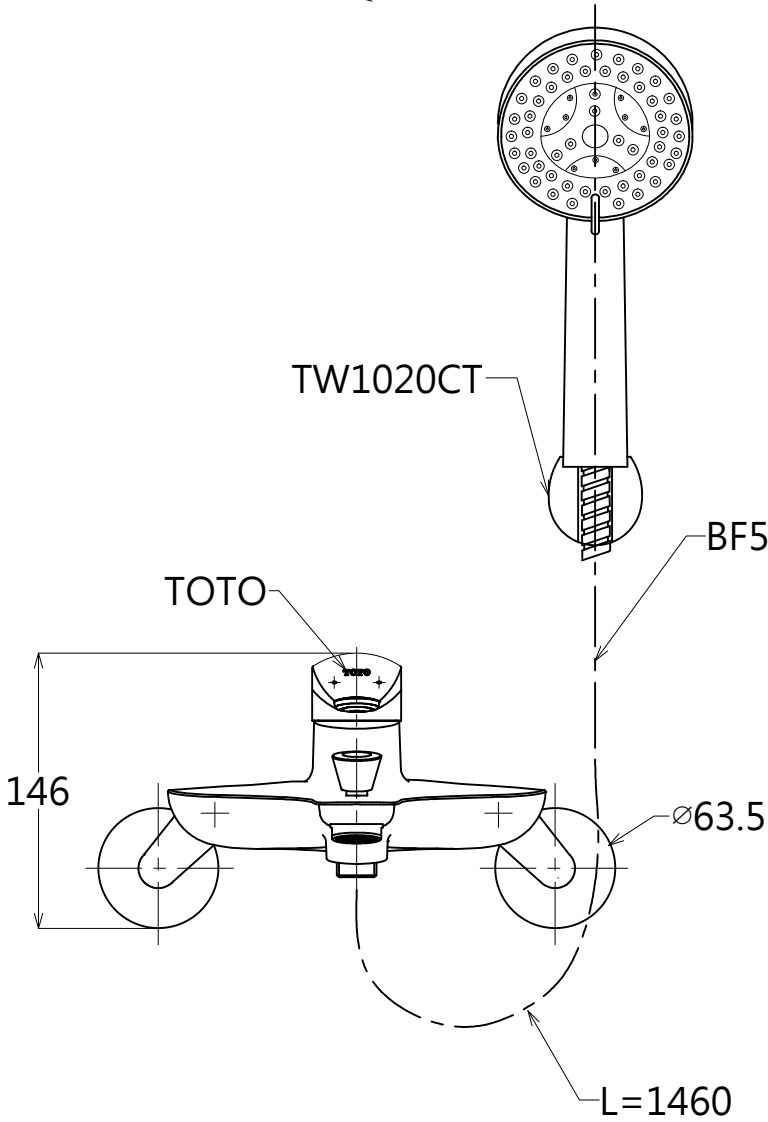

構成明細		
品番	品名	數量
TS262AD	龍頭本體	1
19-0052	後彎腳	1
25-3055C	蓮蓬頭	1
BF520-B2CT	軟管	1
TW1020CT	掛座	1

<b>TOTO</b>		單位	M/M	CAD 比例 1:1	名稱
製圖	檢圖	審核	日期	出圖 比例 1:4	
MAY	卓文盛	平澤	2014.08.21		品番
備註	版別	修改日期	圖紙		
	03	2015.11.06	A4		TS262ADS

淋浴用單槍龍頭	
TS262ADS	