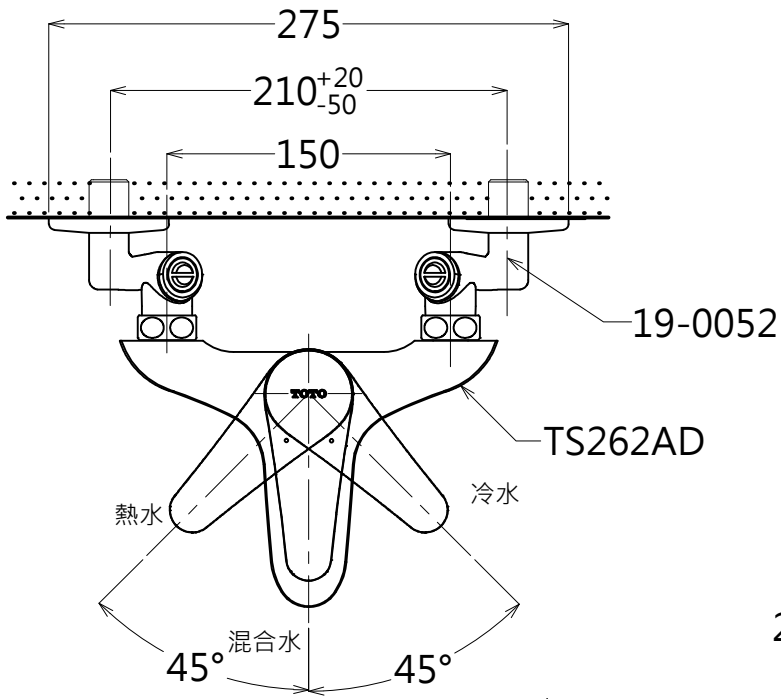

構成明細		
品番	品名	數量
TS262AD	龍頭本體	1
19-0052	後彎腳	1
25-3055C	蓮蓬頭	1
BF520-B2CT	軟管	1
TW1020CT	掛座	1

<b>TOTO</b>		單位	M/M	CAD 比例 1:1	名稱
製圖	檢圖	審核	日期	出圖 比例 1:4	
MAY	卓文盛	平澤	2014.08.21		品番
備註	版別	修改日期	圖紙		
	03	2015.11.06	A4		TS262ADS

淋浴用單槍龍頭	
TS262ADS	