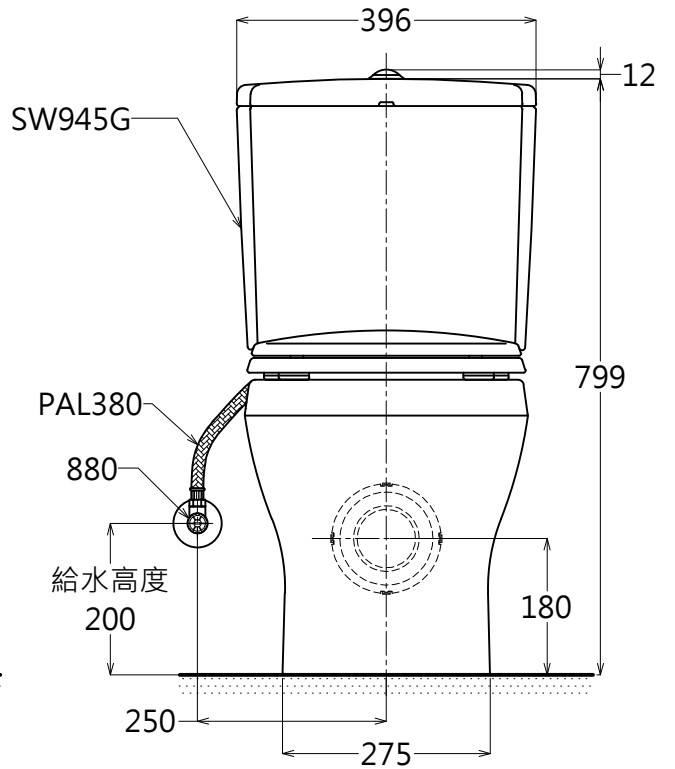

器具明細表		
品番	品名	數量
CW945GUP	馬桶	1
SW945G	水箱	1
TS940GW	水箱零件	1
TC291CV-1	一般便座	1
880	止水栓	1
PAL380	高壓軟管	1
TWC3	固定螺絲	1
TX215C	排汗套管	1

<b>TOTO</b>		單位 <i>M/M</i>	CAD比例 1:1 出圖比例 1:10	名稱
製圖 <i>Mark</i>	檢圖	審核	日期 2013.12.11	洗落式分離馬桶
備註 TWC/VRT	版別 03	修改日期 2015.04.14	圖紙 A4	品番 CW945GUP/SW945G/ TC291CV-1(壁排180mm)