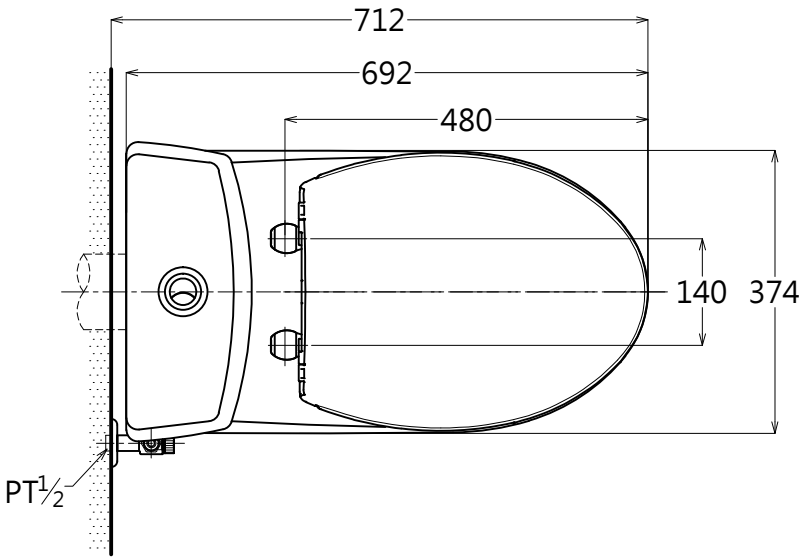

器具明細表		
品番	品名	數量
CW945GUP	馬桶	1
SW945G	水箱	1
TS940GW	水箱零件	1
TC291CV-1	一般便座	1
880	止水栓	1
PAL380	高壓軟管	1
TWC3	固定螺絲	1
TX215C	排汗套管	1

<b>TOTO</b>		單位 <i>M/M</i>	CAD比例 1:1 出圖比例 1:10	名稱
製圖 <i>Mark</i>	檢圖	審核	日期 2013.12.11	洗落式分離馬桶
備註 TWC/VRT	版別 03	修改日期 2015.04.14	圖紙 A4	品番 CW945GUP/SW945G/ TC291CV-1(壁排180mm)