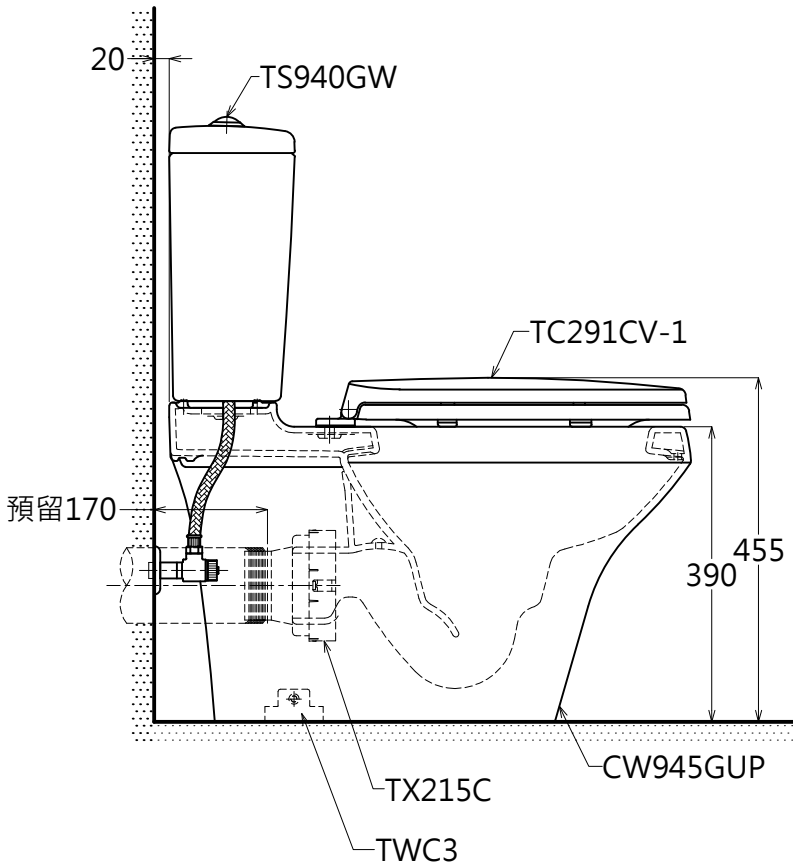

器具明細表		
品番	品名	數量
CW945GUP	馬桶	1
SW945G	水箱	1
TS940GW	水箱零件	1
TC291CV-1	一般便座	1
880	止水栓	1
PAL380	高壓軟管	1
TWC3	固定螺絲	1
TX215C	排汗套管	1

<b>TOTO</b>		單位 <i>M/M</i>	CAD比例 1:1 出圖比例 1:10	名稱
製圖 <i>Mark</i>	檢圖	審核	日期 2013.12.11	洗落式分離馬桶
備註 TWC/VRT	版別 03	修改日期 2015.04.14	圖紙 A4	品番 CW945GUP/SW945G/ TC291CV-1(壁排180mm)