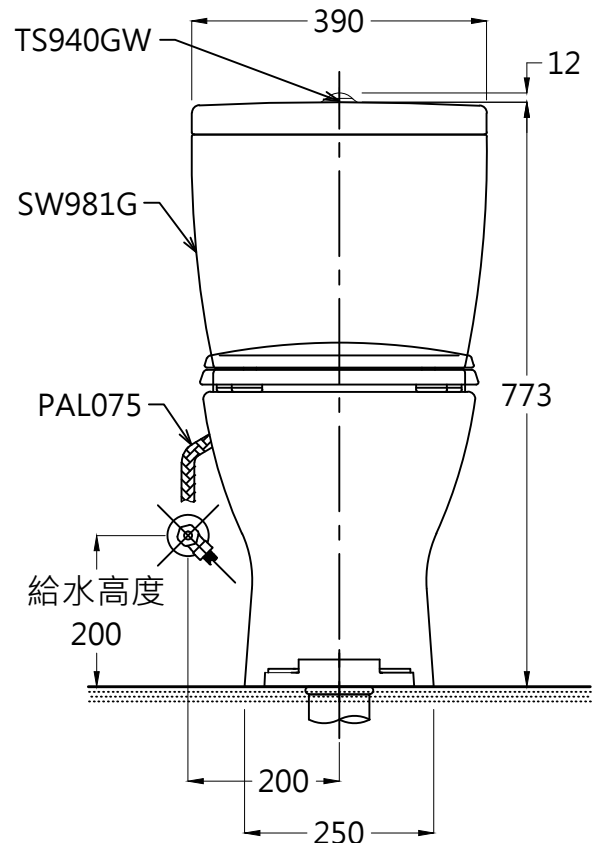

器具明細表

品番	品名	數量
CW981GUR	馬桶	1
SW981G	水箱	1
TC291CV-1	便坐蓋	1
TS940GW	水箱零件	1
PAL075	高壓軟管	1
880	止水栓	1
TWC3	固定螺絲組	1
T436WG100	油泥	1
THU291TW	排汗套管	1

TOTO

單位 *M/M*

CAD比例 1:1
出圖比例 1:10

名稱

洗落式分離馬桶

製圖
Mark

檢圖

審核

日期
2010.11.04

品番

CW981GUR/SW981G/TC291CV-1
(305mm)

備註
TWC/TWC/VRT

版別
02

修改日期
2015.04.14