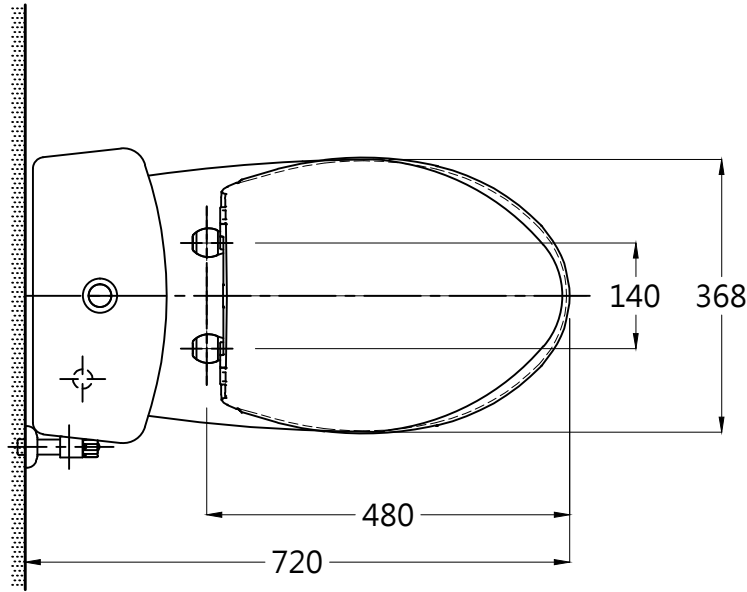

器具明細表

品番	品名	數量
CW981GUR	馬桶	1
SW981G	水箱	1
TC291CV-1	便坐蓋	1
TS940GW	水箱零件	1
PAL075	高壓軟管	1
880	止水栓	1
TWC3	固定螺絲組	1
T436WG100	油泥	1
THU291TW	排汗套管	1

TOTO

單位 *M/M*

CAD比例 1:1
出圖比例 1:10

名稱

洗落式分離馬桶

製圖
Mark

檢圖

審核

日期
2010.11.04

品番

CW981GUR/SW981G/TC291CV-1
(305mm)

備註
TWC/TWC/VRT

版別
02

修改日期
2015.04.14