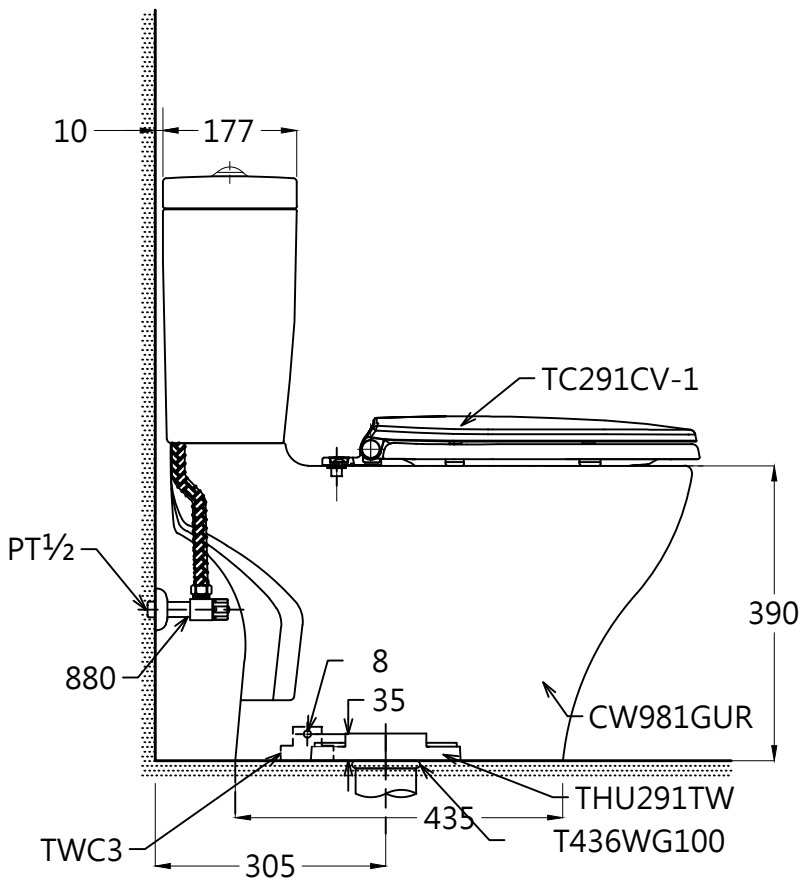

器具明細表

品番	品名	數量
CW981GUR	馬桶	1
SW981G	水箱	1
TC291CV-1	便坐蓋	1
TS940GW	水箱零件	1
PAL075	高壓軟管	1
880	止水栓	1
TWC3	固定螺絲組	1
T436WG100	油泥	1
THU291TW	排汗套管	1

TOTO

單位 *M/M*

CAD比例 1:1
出圖比例 1:10

名稱

洗落式分離馬桶

製圖
Mark

檢圖

審核

日期
2010.11.04

品番

CW981GUR/SW981G/TC291CV-1
(305mm)

備註
TWC/TWC/VRT

版別
02

修改日期
2015.04.14