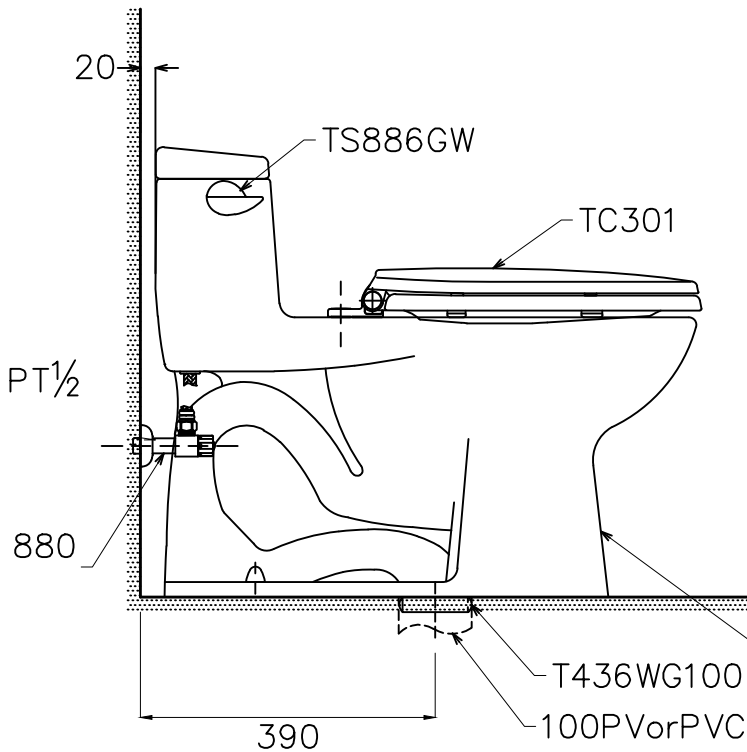

器具明細

品番	品名	
CW865SGU	大便器	1
TS886GW	水箱金具組	1
880+PAL075	軟管+止水栓	1
T436WG100	油泥	1
TC301	緩降便座蓋	1

TOTO		單位 <i>M/M</i>	CAD比例 1:1 出圖比例 1:10	名稱
製圖 <i>Mark</i>	檢圖	審核	日期 2010.07.27	虹吸噴射式單體馬桶
備註 TWC/VRT	版別 03	修改日期 2015.05.05	圖紙 A4	
				品番 CW865SGU/TC301(390mm)