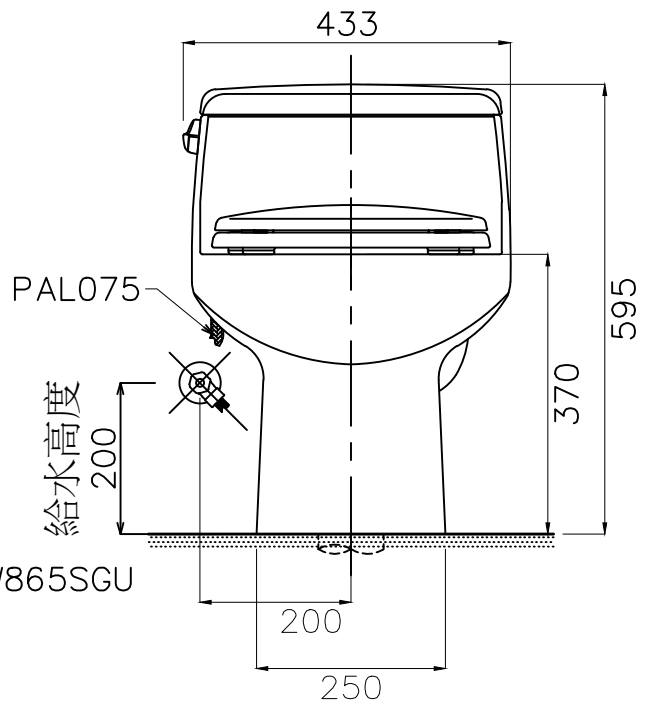

器具明細

品番	品名	
CW865SGU	大便器	1
TS886GW	水箱金具組	1
880+PAL075	軟管+止水栓	1
T436WG100	油泥	1
TC301	緩降便座蓋	1

TOTO		單位 <i>M/M</i>	CAD比例 1:1 出圖比例 1:10	名稱
製圖 <i>Mark</i>	檢圖	審核	日期 2010.07.27	虹吸噴射式單體馬桶
備註 TWC/VRT	版別 03	修改日期 2015.05.05	圖紙 A4	
				品番 CW865SGU/TC301(390mm)