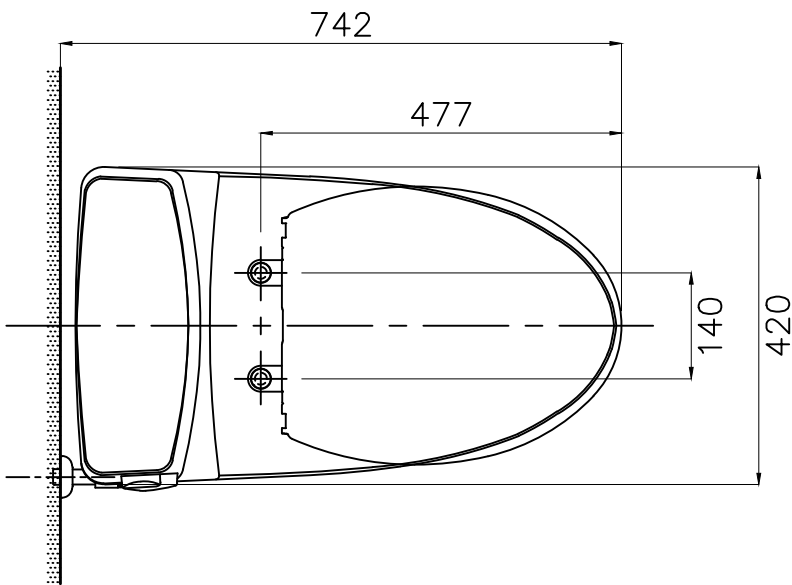

器具明細

品番	品名	
CW865SGU	大便器	1
TS886GW	水箱金具組	1
880+PAL075	軟管+止水栓	1
T436WG100	油泥	1
TC301	緩降便座蓋	1

TOTO		單位 <i>M/M</i>	CAD比例 1:1 出圖比例 1:10	名稱
製圖 <i>Mark</i>	檢圖	審核	日期 2010.07.27	虹吸噴射式單體馬桶
備註 TWC/VRT	版別 03	修改日期 2015.05.05	圖紙 A4	
				品番 CW865SGU/TC301(390mm)