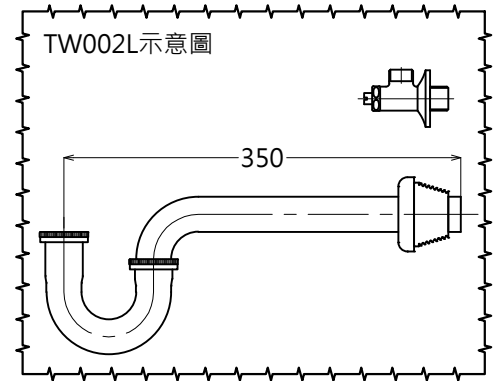

器具明細表		
品番	品名	數量
TWL701	單槍龍頭	1
TC2603	落水頭(內附)	1
TW002L	P管(內附)	1

TOTO		單位 <i>M/M</i>	CAD 比例 1:1 出圖 比例 1:4	名稱
製圖 <i>Mark</i>	檢圖	審核	日期 2013.08.30	臉盆用單槍龍頭
備註 TWC	版別 03	修改日期 2015.04.13	圖紙 A4	品番 TWL701