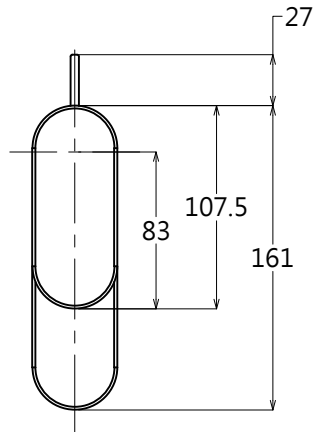

器具明細表		
品番	品名	數量
TWL701	單槍龍頭	1
TC2603	落水頭(內附)	1
TW002L	P管(內附)	1

TOTO		單位 <i>M/M</i>	CAD 比例 1:1 出圖 比例 1:4	名稱
製圖 <i>Mark</i>	檢圖	審核	日期 2013.08.30	臉盆用單槍龍頭
備註 TWC	版別 03	修改日期 2015.04.13	圖紙 A4	品番 TWL701