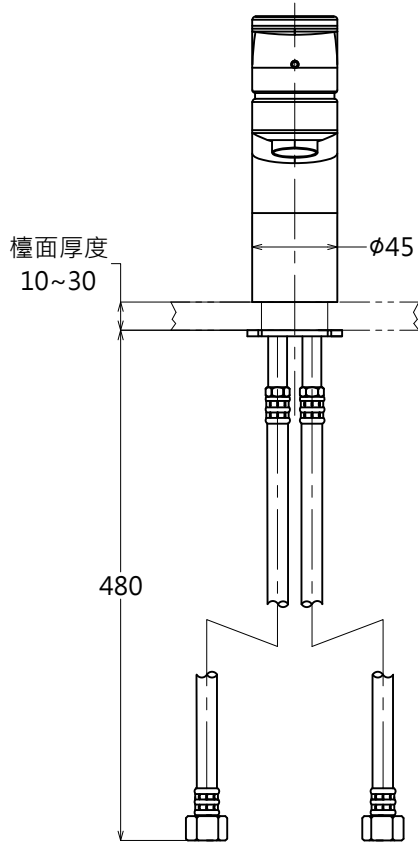

器具明細表		
品番	品名	數量
TWL701	單槍龍頭	1
TC2603	落水頭(內附)	1
TW002L	P管(內附)	1

TOTO		單位 <i>M/M</i>	CAD 比例 1:1 出圖 比例 1:4	名稱
製圖 <i>Mark</i>	檢圖	審核	日期 2013.08.30	臉盆用單槍龍頭
備註 TWC	版別 03	修改日期 2015.04.13	圖紙 A4	品番 TWL701