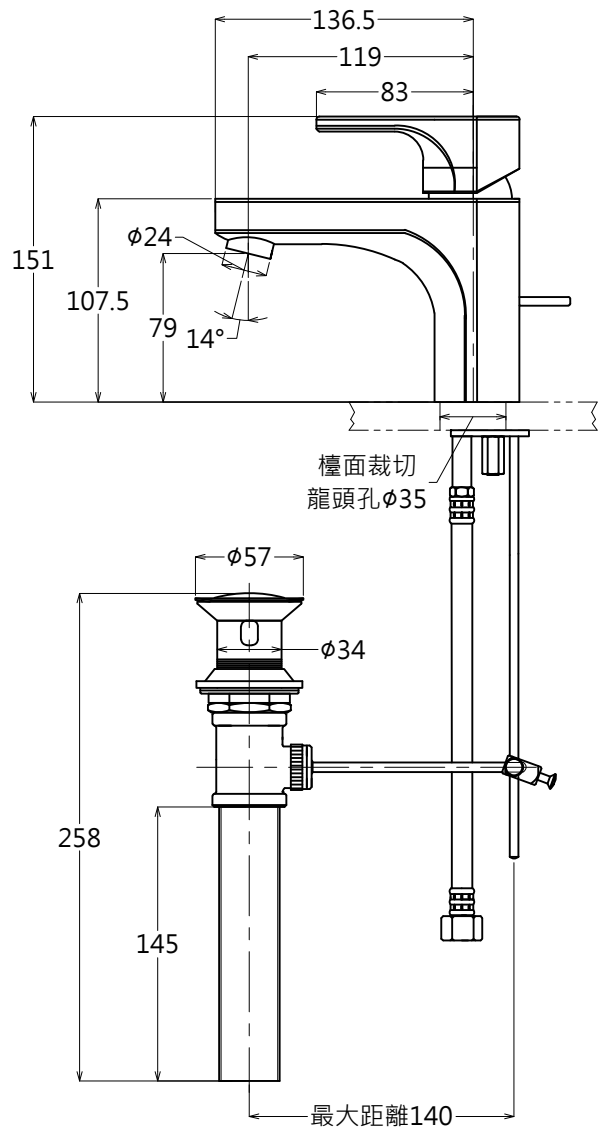

器具明細表		
品番	品名	數量
TWL701	單槍龍頭	1
TC2603	落水頭(內附)	1
TW002L	P管(內附)	1

TOTO		單位 <i>M/M</i>	CAD 比例 1:1 出圖 比例 1:4	名稱
製圖 <i>Mark</i>	檢圖	審核	日期 2013.08.30	臉盆用單槍龍頭
備註 TWC	版別 03	修改日期 2015.04.13	圖紙 A4	品番 TWL701