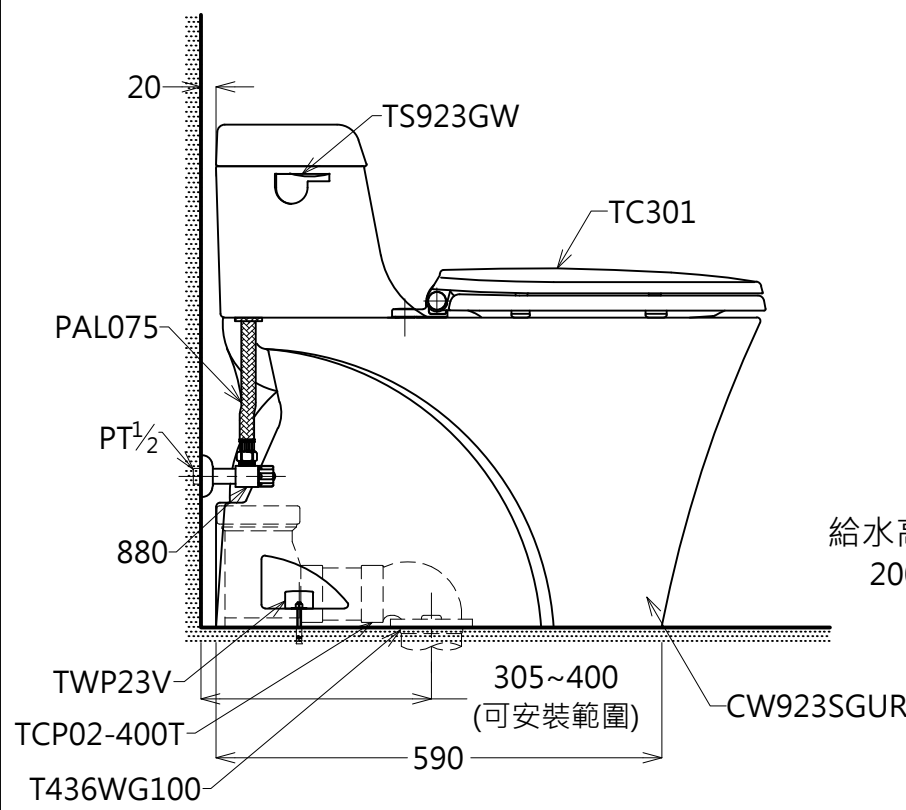

器具明細表		
品番	品名	數量
CW923SGUR	馬桶本體	1
TC301	便座蓋	1
TS923GW	水箱零件	1
TWP23V	裝飾蓋	2
TCP02-400T	排污套管	1
880	止水栓	1
PAL075	軟管	1
T436WG100	油泥	1

TOTO		單位 <i>M/M</i>	CAD比例 1:1 出圖比例 1:10	名稱
製圖 <i>Mark</i>	檢圖	審核	日期 2013.08.19	龍捲噴射式單體馬桶
備註 TWC/VRT	版別 02	修改日期 2015.05.05	圖紙 A4	
				品番 CW923SGUR/TC301(305~400mm)