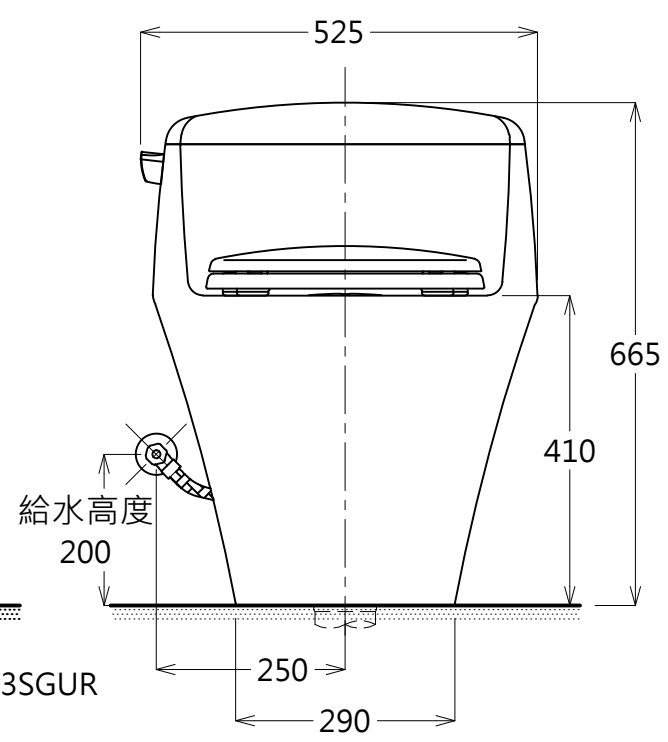

器具明細表		
品番	品名	數量
CW923SGUR	馬桶本體	1
TC301	便座蓋	1
TS923GW	水箱零件	1
TWP23V	裝飾蓋	2
TCP02-400T	排污套管	1
880	止水栓	1
PAL075	軟管	1
T436WG100	油泥	1

TOTO		單位 <i>M/M</i>	CAD比例 1:1 出圖比例 1:10	名稱
製圖 <i>Mark</i>	檢圖	審核	日期 2013.08.19	龍捲噴射式單體馬桶
備註 TWC/VRT	版別 02	修改日期 2015.05.05	圖紙 A4	
				品番 CW923SGUR/TC301(305~400mm)