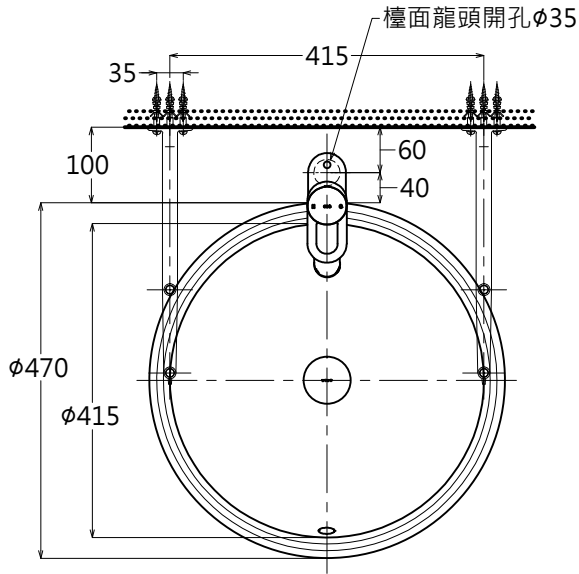

器具明細表		
品番	品名	數量
LW1504B	臉盆	1
TLNW31BEF	龍頭	1
T7PW1	落水頭	1
TL516G	支撐架(另購)	1
TRL-045S	上彎管	1

容量: 7.8L
產品整體尺寸: 470x470x177

TOTO		單位 <i>M/M</i>	CAD比例 1:1 出圖比例 1:10	名稱
製圖 <i>Ming</i>	檢圖	審核	日期 2014.07.11	下嵌式臉盆
備註 THC/JPN	版別 01	修改日期	圖紙 A4	
				品番 LW1504B/TLNW31BEF-S