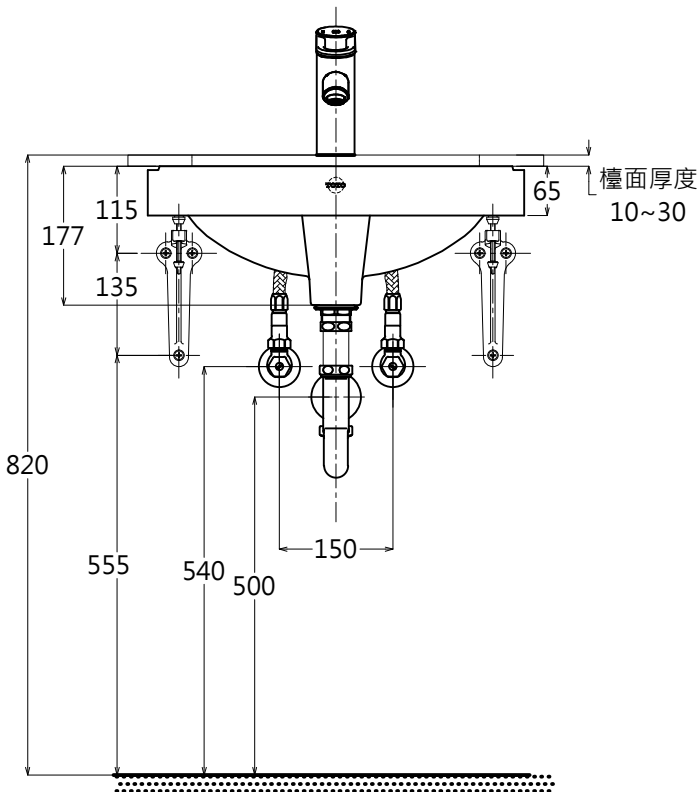

器具明細表		
品番	品名	數量
LW1504B	臉盆	1
TLNW31BEF	龍頭	1
T7PW1	落水頭	1
TL516G	支撐架(另購)	1
TRL-045S	上彎管	1

容量: 7.8L
產品整體尺寸: 470x470x177

TOTO		單位 <i>M/M</i>	CAD比例 1:1 出圖比例 1:10	名稱
製圖 <i>Ming</i>	檢圖	審核	日期 2014.07.11	下嵌式臉盆
備註 THC/JPN	版別 01	修改日期	圖紙 A4	
				品番 LW1504B/TLNW31BEF-S