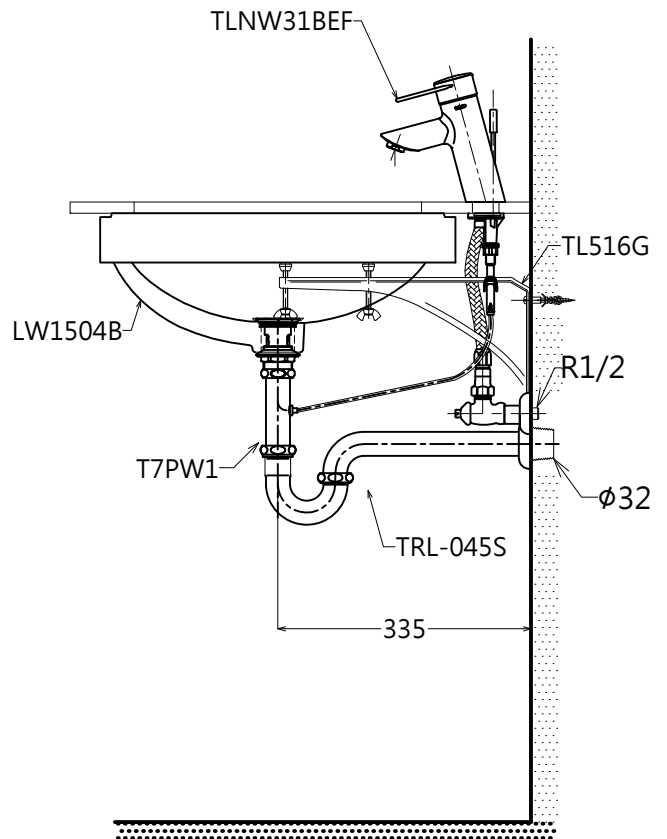

器具明細表		
品番	品名	數量
LW1504B	臉盆	1
TLNW31BEF	龍頭	1
T7PW1	落水頭	1
TL516G	支撐架(另購)	1
TRL-045S	上彎管	1

容量: 7.8L
產品整體尺寸: 470x470x177

TOTO		單位 <i>M/M</i>	CAD比例 1:1 出圖比例 1:10	名稱
製圖 <i>Ming</i>	檢圖	審核	日期 2014.07.11	下嵌式臉盆
備註 THC/JPN	版別 01	修改日期	圖紙 A4	
				品番 LW1504B/TLNW31BEF-S