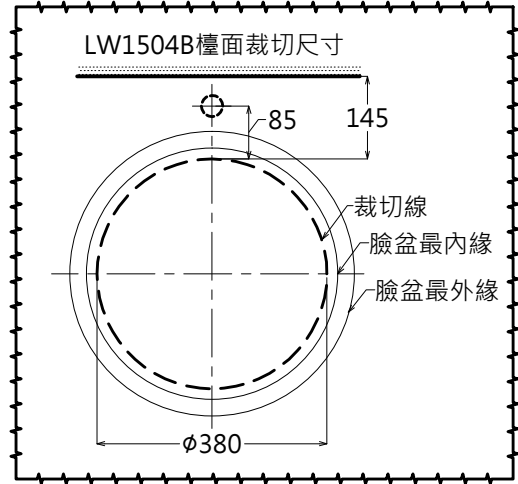

器具明細表		
品番	品名	數量
LW1504B	臉盆	1
TLNW31BEF	龍頭	1
T7PW1	落水頭	1
TL516G	支撐架(另購)	1
TRL-045S	上彎管	1

容量: 7.8L
產品整體尺寸: 470x470x177

TOTO		單位 <i>M/M</i>	CAD比例 1:1 出圖比例 1:10	名稱
製圖 <i>Ming</i>	檢圖	審核	日期 2014.07.11	下嵌式臉盆
備註 THC/JPN	版別 01	修改日期	圖紙 A4	
				品番 LW1504B/TLNW31BEF-S